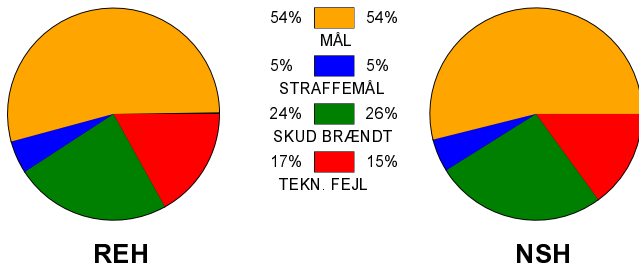

Angrebet sluttede med: