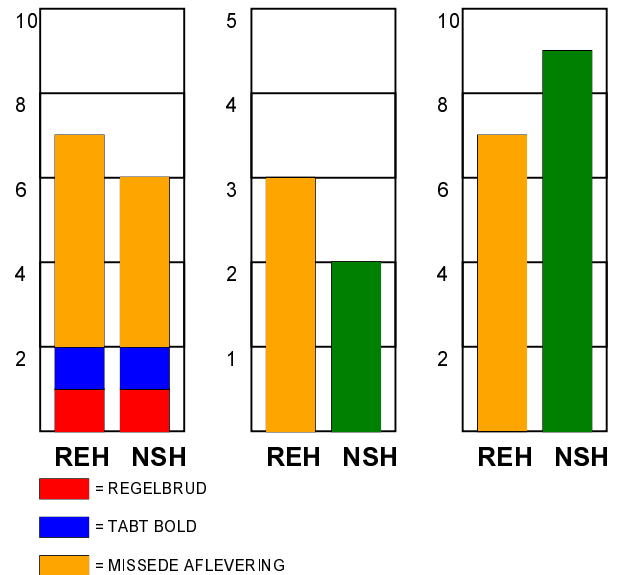

Tekn. Fejl

2 min

Assist