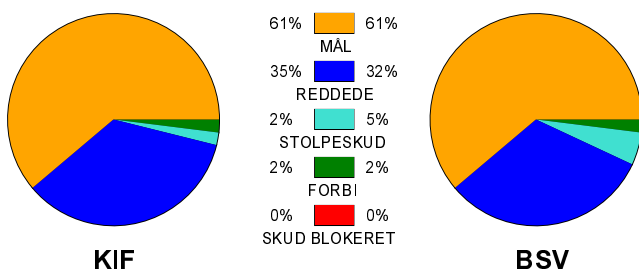

Skuddene endte med: