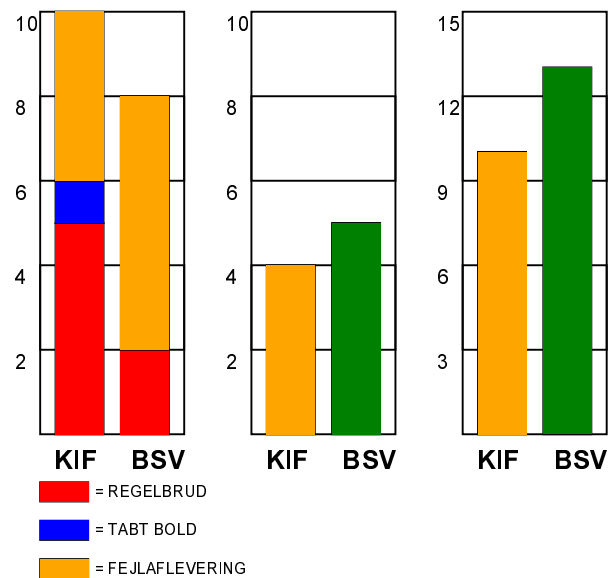

KAMPRAPPORT

KIF Kolding - Bjerringbro-Silkeborg 27 - 27 (14 - 13)

679152 / 7-11-2018 / Sydbank Arena 1 - bane 1 / Herre Håndbold Ligaen Herrer

Fordeling af mål og skud:

Gbr=Gennembrud. 1.f=Kontra første bølge. 2.f=Kontra anden bølge

Angrebet sluttede med:

Tekn. Fejl

2 min

Assist

Skuddene endte med:

Målforskel i løbet af kampen: