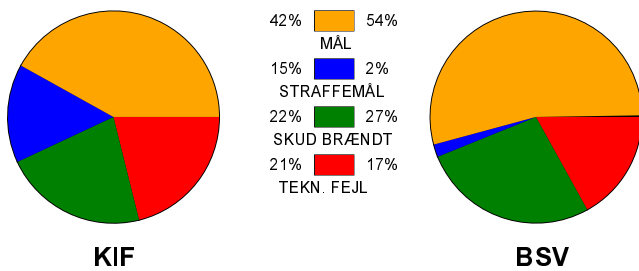

Angrebet sluttede med: