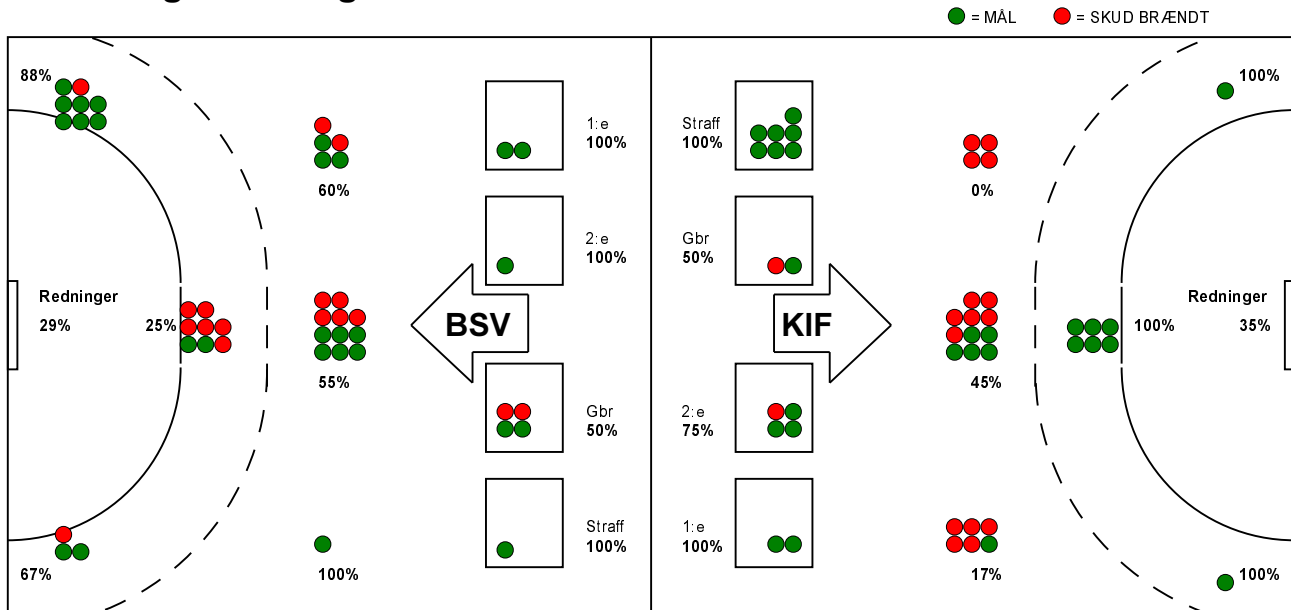

KAMPRAPPORT

KIF Kolding - Bjerringbro-Silkeborg 27 - 27 (14 - 13)

679152 / 7-11-2018 / Sydbank Arena 1 - bane 1 / Herre Håndbold Ligaen Herrer

Fordeling af mål og skud:

Gbr=Gennembrud. 1.f=Kontra første bølge. 2.f=Kontra anden bølge

Angrebet sluttede med:

Tekn. Fejl

2 min

Assist

Skuddene endte med:

Målforskel i løbet af kampen: