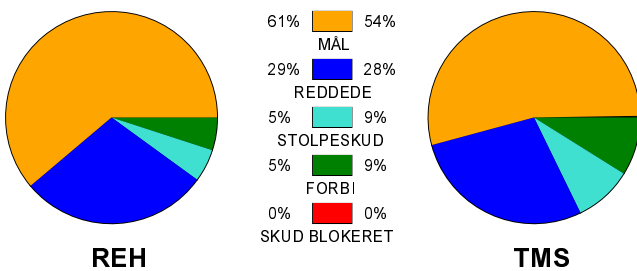

Skuddene endte med: