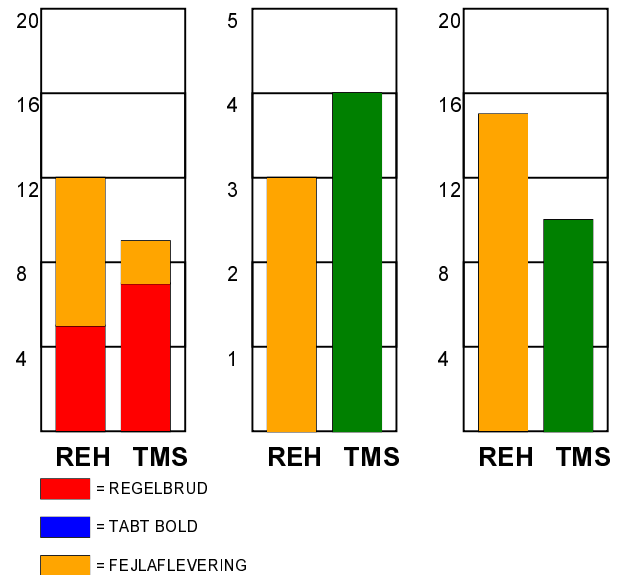

KAMPRAPPORT

Ribe-Esbjerg HH - TMS Ringsted 27 - 25 (12 - 14)

679156 / 9-11-2018 / Ribe Fritidscenter 1 / Herre Håndbold Ligaen Herrer

Fordeling af mål og skud:

Gbr=Gennembrud. 1.f=Kontra første bølge. 2.f=Kontra anden bølge

Angrebet sluttede med:

Tekn. Fejl

2 min

Assist

Skuddene endte med:

Målforskel i løbet af kampen: