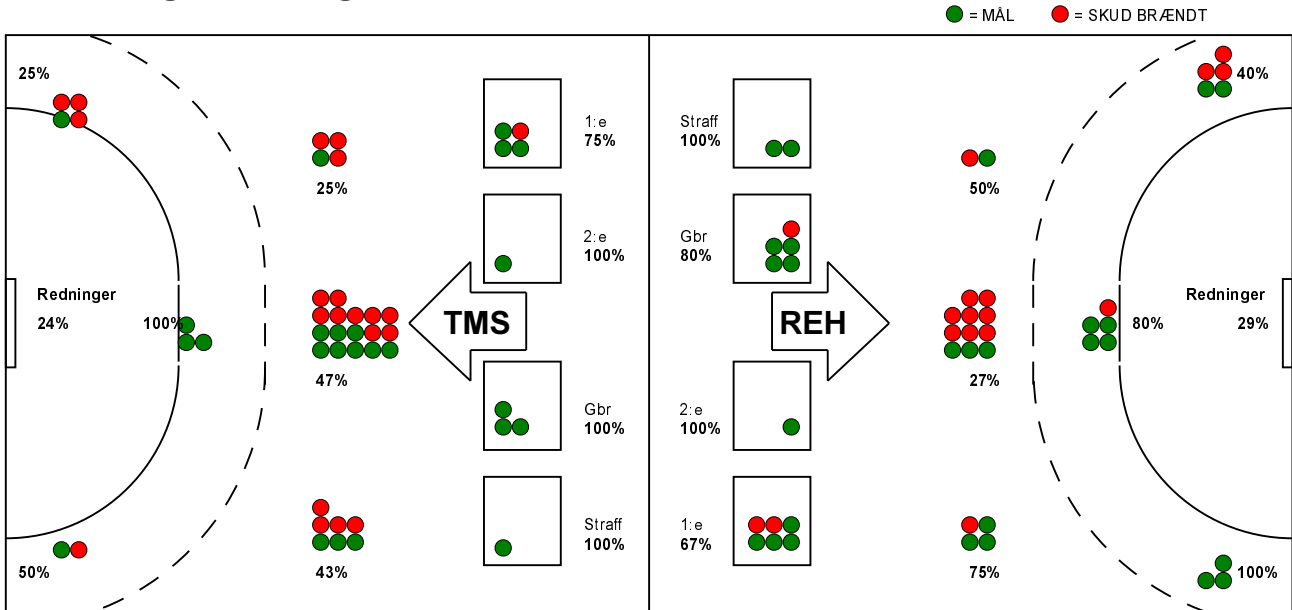

KAMPRAPPORT

Ribe-Esbjerg HH - TMS Ringsted 27 - 25 (12 - 14)

679156 / 9-11-2018 / Ribe Fritidscenter 1 / Herre Håndbold Ligaen Herrer

Fordeling af mål og skud:

Gbr=Gennembrud. 1.f=Kontra første bølge. 2.f=Kontra anden bølge

Angrebet sluttede med:

Tekn. Fejl

2 min

Assist

Skuddene endte med:

Målforskel i løbet af kampen: