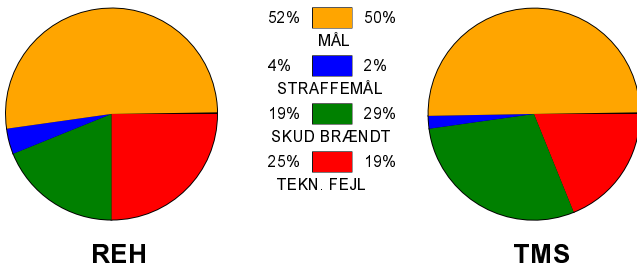

Angrebet sluttede med: