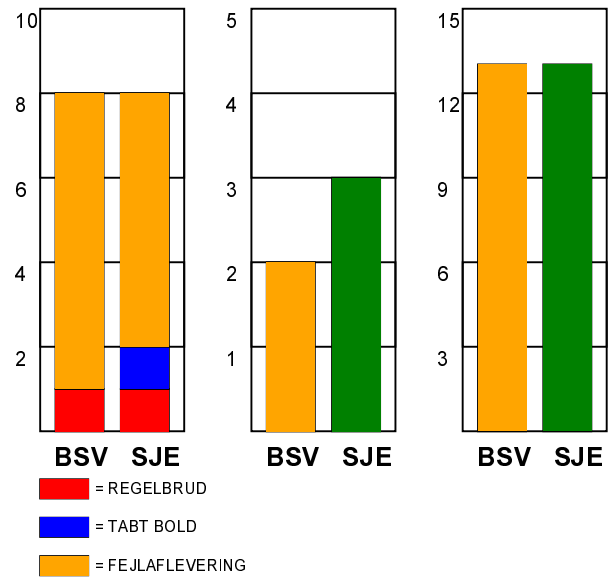

KAMPRAPPORT

Bjerringbro-Silkeborg - SønderjyskE Herrer 30 - 30 (17 - 15)

679160 / 15-11-2018 / JYSK Arena A / Herre Håndbold Ligaen Herrer

Fordeling af mål og skud:

Gbr=Gennembrud. 1.f=Kontra første bølge. 2.f=Kontra anden bølge

Angrebet sluttede med:

Skuddene endte med:

Tekn. Fejl

2 min

Assist

Målforskel i løbet af kampen: