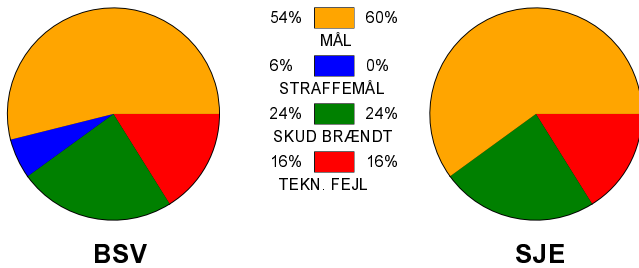

Angrebet sluttede med: