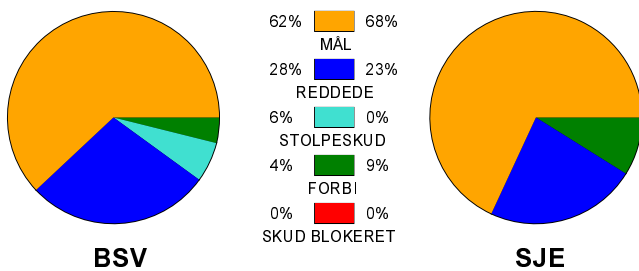

Skuddene endte med: