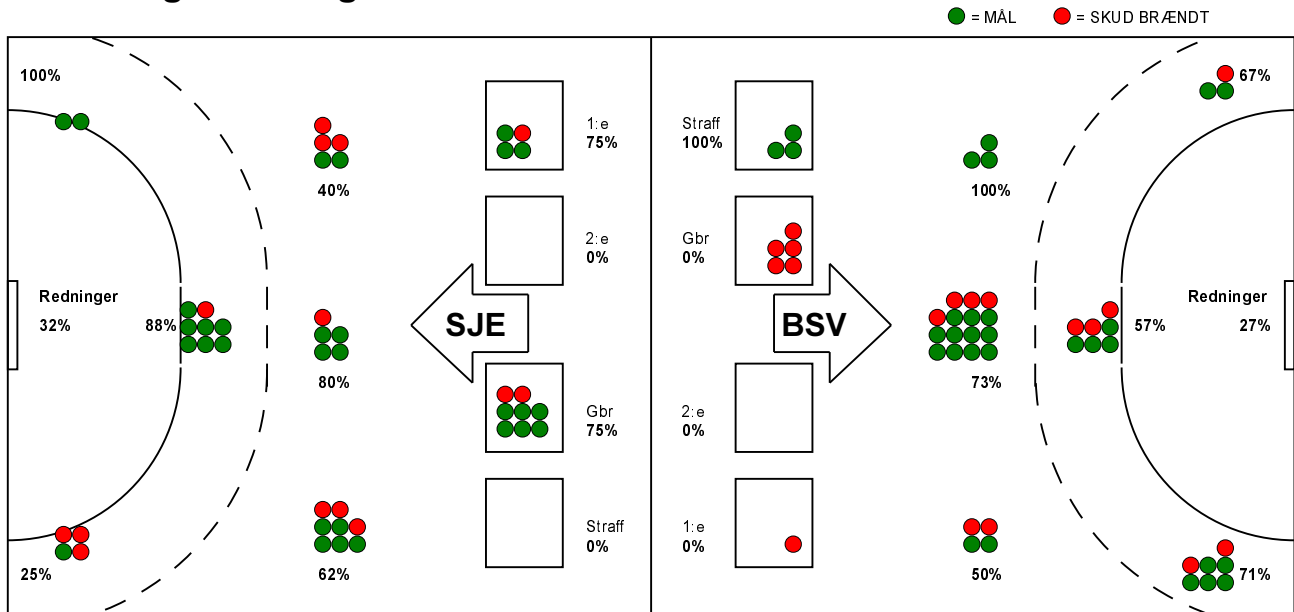

KAMPRAPPORT

Bjerringbro-Silkeborg - SønderjyskE Herrer 30 - 30 (17 - 15)

679160 / 15-11-2018 / JYSK Arena A / Herre Håndbold Ligaen Herrer

Fordeling af mål og skud:

Gbr=Gennembrud. 1.f=Kontra første bølge. 2.f=Kontra anden bølge

Angrebet sluttede med:

Skuddene endte med:

Tekn. Fejl

2 min

Assist

Målforskel i løbet af kampen: