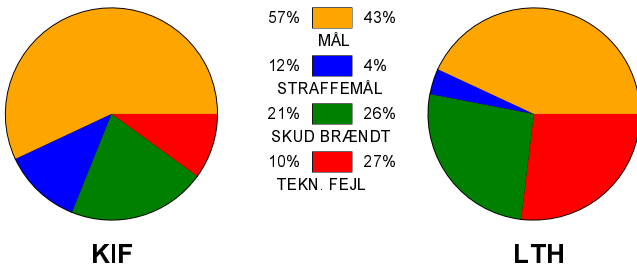

Angrebet sluttede med: