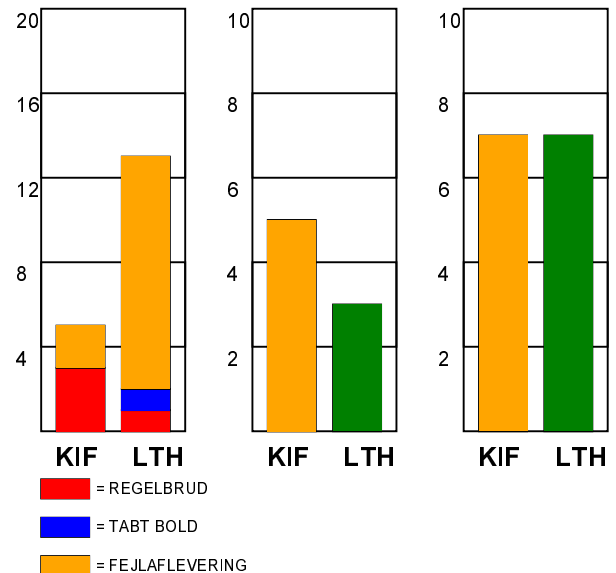

KAMPRAPPORT

KIF Kolding - Lemvig-Thyborøn Håndbold 34 - 23 (16 - 11)

679165 / 25-11-2018 / Sydbank Arena 1 - bane 1 / Herre Håndbold Ligaen Herrer

Fordeling af mål og skud:

Gbr=Gennembrud. 1.f=Kontra første bølge. 2.f=Kontra anden bølge

Angrebet sluttede med:

Tekn. Fejl

2 min

Assist

Skuddene endte med:

Målforskel i løbet af kampen: