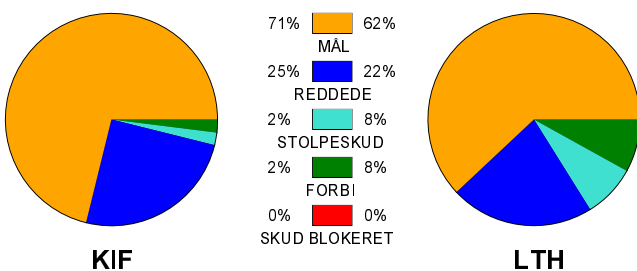

Skuddene endte med: