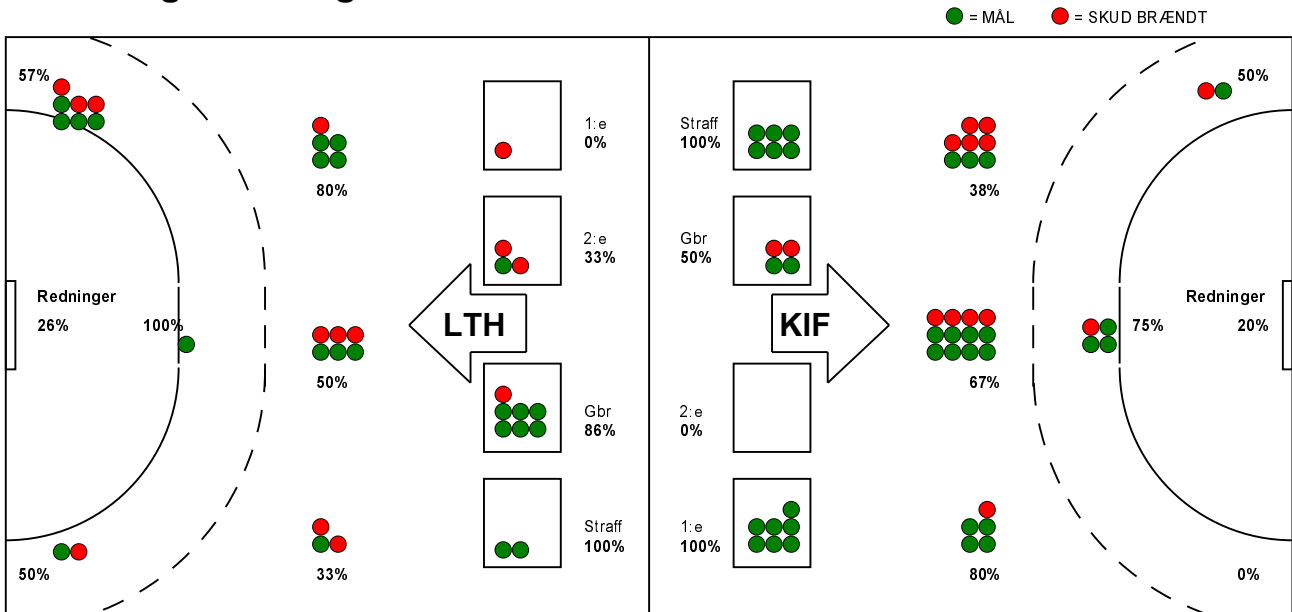

KAMPRAPPORT

KIF Kolding - Lemvig-Thyborøn Håndbold 34 - 23 (16 - 11)

679165 / 25-11-2018 / Sydbank Arena 1 - bane 1 / Herre Håndbold Ligaen Herrer

Fordeling af mål og skud:

Gbr=Gennembrud. 1.f=Kontra første bølge. 2.f=Kontra anden bølge

Angrebet sluttede med:

Tekn. Fejl

2 min

Assist

Skuddene endte med:

Målforskel i løbet af kampen: