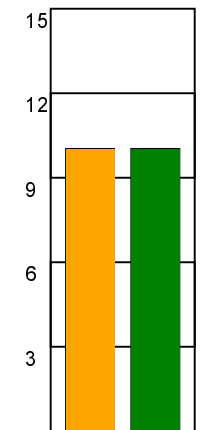

KAMPRAPPORT

Nordsjælland Håndbold - Bjerringbro-Silkeborg 23 - 33 (16 - 16)

679168 / 21-11-2018 / Helsinge-hallen 3 / Herre Håndbold Ligaen Herrer

Fordeling af mål og skud:

Gbr=Gennembrud. 1.f=Kontra første bølge. 2.f=Kontra anden bølge

Angrebet sluttede med:

Skuddene endte med:

Tekn. Fejl

2 min

Assist

Målforskel i løbet af kampen: