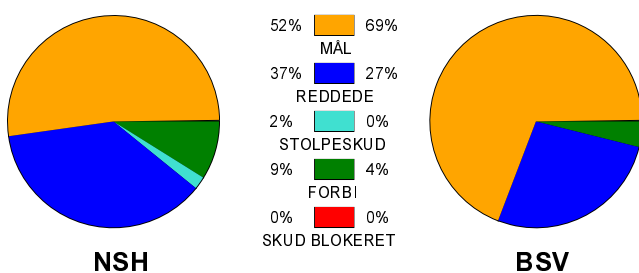

Skuddene endte med: