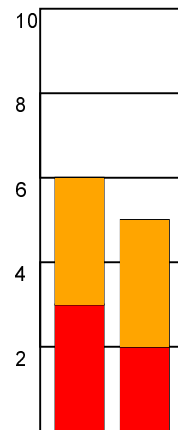

KAMPRAPPORT

Nordsjælland Håndbold - Bjerringbro-Silkeborg 23 - 33 (16 - 16)

679168 / 21-11-2018 / Helsinge-hallen 3 / Herre Håndbold Ligaen Herrer

Fordeling af mål og skud:

Gbr=Gennembrud. 1.f=Kontra første bølge. 2.f=Kontra anden bølge

Angrebet sluttede med:

Skuddene endte med:

Tekn. Fejl

2 min

Assist

Målforskel i løbet af kampen: