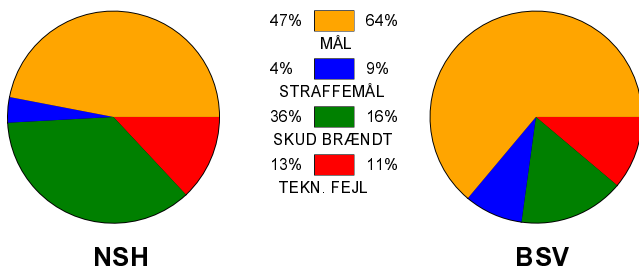

KAMPRAPPORT

Nordsjælland Håndbold - Bjerringbro-Silkeborg 23 - 33 (16 - 16)

679168 / 21-11-2018 / Helsinge-hallen 3 / Herre Håndbold Ligaen Herrer

Fordeling af mål og skud:

Gbr=Gennembrud. 1.f=Kontra første bølge. 2.f=Kontra anden bølge

Angrebet sluttede med:

Skuddene endte med:

Tekn. Fejl

2 min

Assist

Målforskel i løbet af kampen: