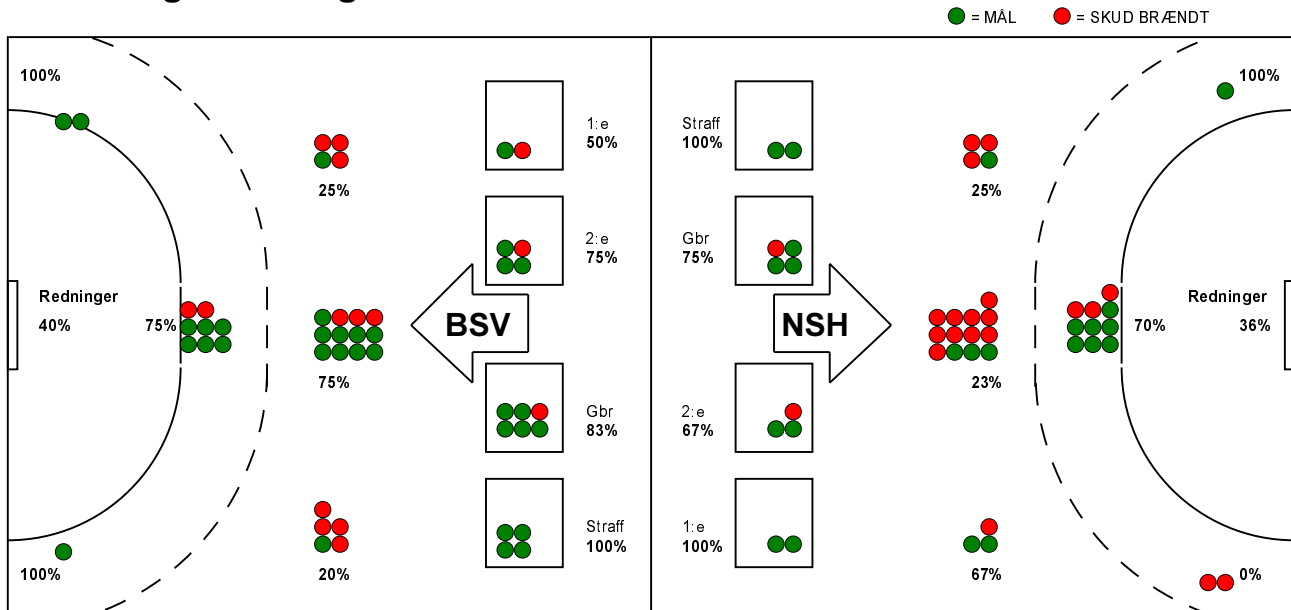

KAMPRAPPORT

Nordsjælland Håndbold - Bjerringbro-Silkeborg 23 - 33 (16 - 16)

679168 / 21-11-2018 / Helsinge-hallen 3 / Herre Håndbold Ligaen Herrer

Fordeling af mål og skud:

Gbr=Gennembrud. 1.f=Kontra første bølge. 2.f=Kontra anden bølge

Angrebet sluttede med:

Skuddene endte med:

Tekn. Fejl

2 min

Assist

Målforskel i løbet af kampen: