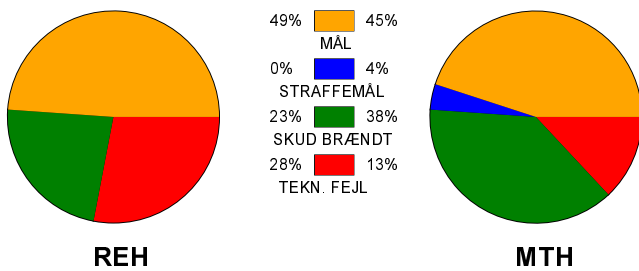

Angrebet sluttede med: