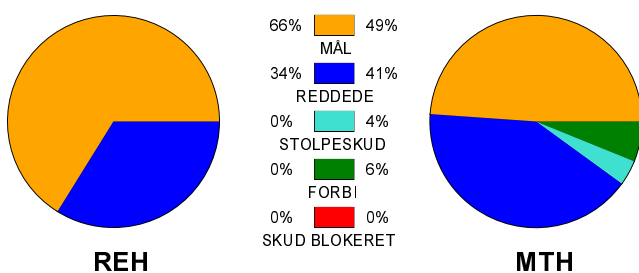

Skuddene endte med: