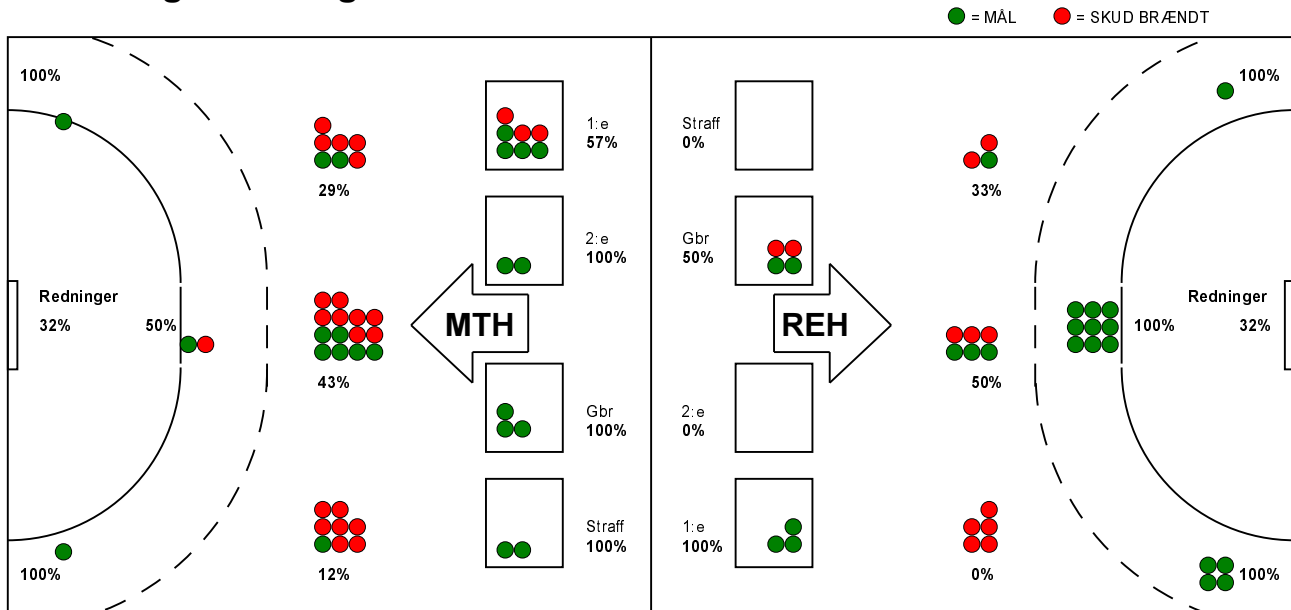

KAMPRAPPORT

Ribe-Esbjerg HH - Mors-Thy Håndbold 23 - 23 (12 - 13)

679169 / 19-11-2018 / Blue Water Dokken / Herre Håndbold Ligaen Herrer

Fordeling af mål og skud:

Gbr=Gennembrud. 1.f=Kontra første bølge. 2.f=Kontra anden bølge

Angrebet sluttede med:

Skuddene endte med:

Tekn. Fejl

2 min

Assist

Målforskel i løbet af kampen: