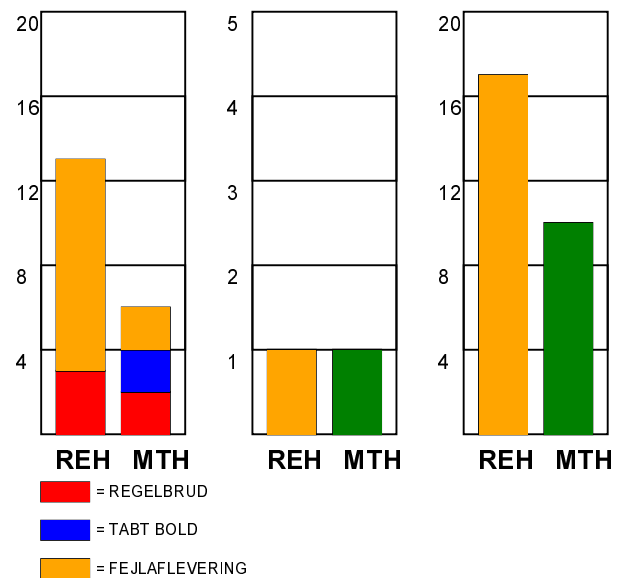

KAMPRAPPORT

Ribe-Esbjerg HH - Mors-Thy Håndbold 23 - 23 (12 - 13)

679169 / 19-11-2018 / Blue Water Dokken / Herre Håndbold Ligaen Herrer

Fordeling af mål og skud:

Gbr=Gennembrud. 1.f=Kontra første bølge. 2.f=Kontra anden bølge

Angrebet sluttede med:

Skuddene endte med:

Tekn. Fejl

2 min

Assist

Målforskel i løbet af kampen: