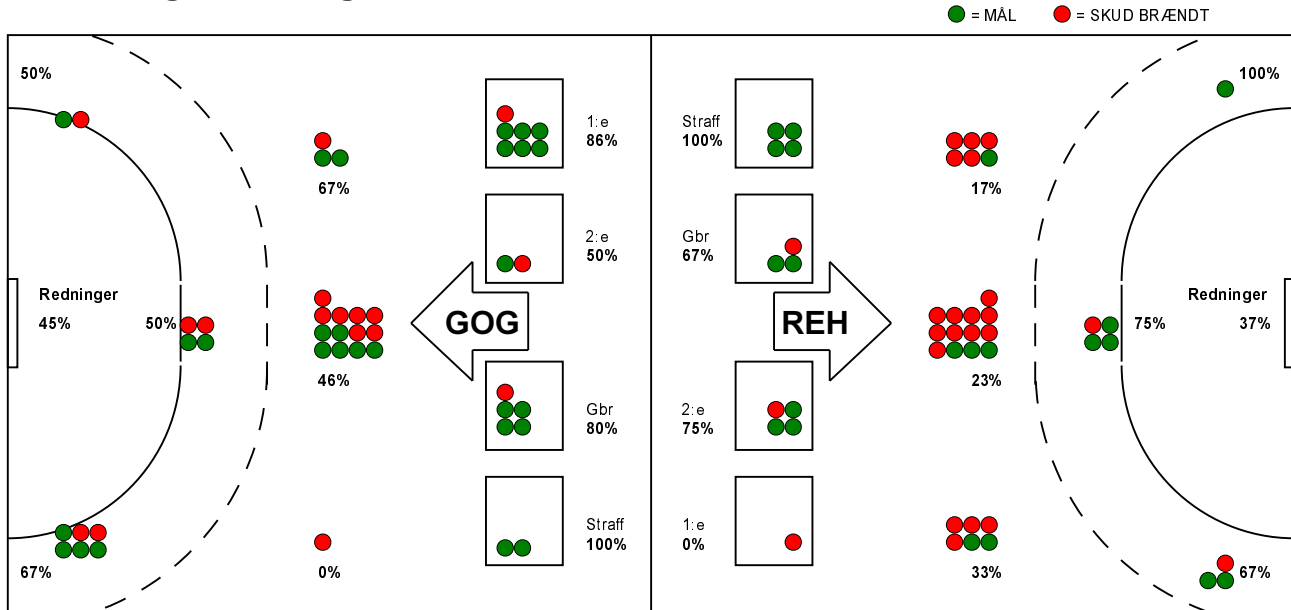

KAMPRAPPORT

Ribe-Esbjerg HH - GOG Håndbold 21 - 28 (11 - 10)

679176 / 1-12-2018 / Blue Water Dokken / Herre Håndbold Ligaen Herrer

Fordeling af mål og skud:

Gbr=Gennembrud. 1.f=Kontra første bølge. 2.f=Kontra anden bølge

Angrebet sluttede med:

Tekn. Fejl

2 min

Assist

Skuddene endte med:

Målforskel i løbet af kampen: