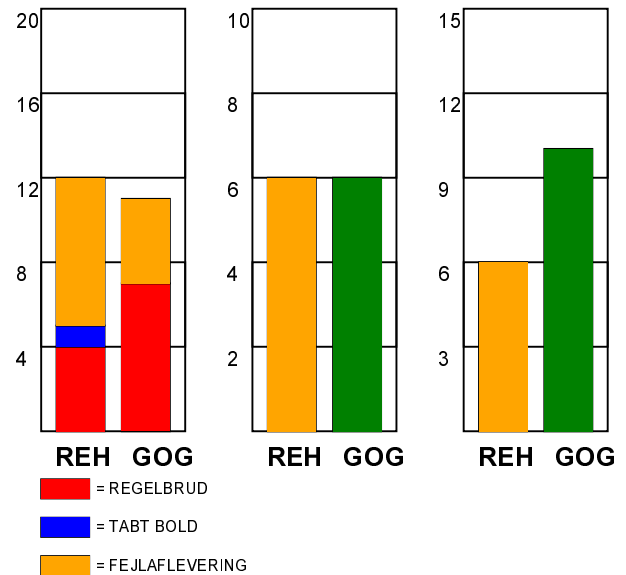

KAMPRAPPORT

Ribe-Esbjerg HH - GOG Håndbold 21 - 28 (11 - 10)

679176 / 1-12-2018 / Blue Water Dokken / Herre Håndbold Ligaen Herrer

Fordeling af mål og skud:

Gbr=Gennembrud. 1.f=Kontra første bølge. 2.f=Kontra anden bølge

Angrebet sluttede med:

Tekn. Fejl

2 min

Assist

Skuddene endte med:

Målforskel i løbet af kampen: