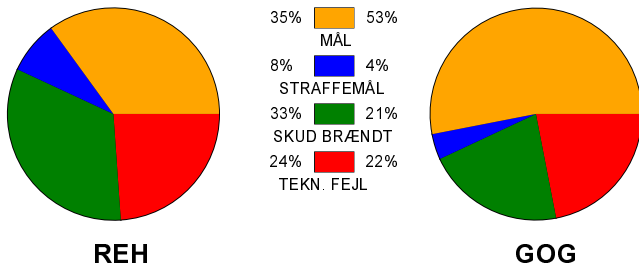

Angrebet sluttede med: