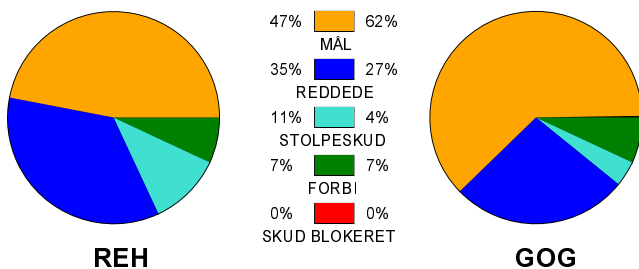

Skuddene endte med: