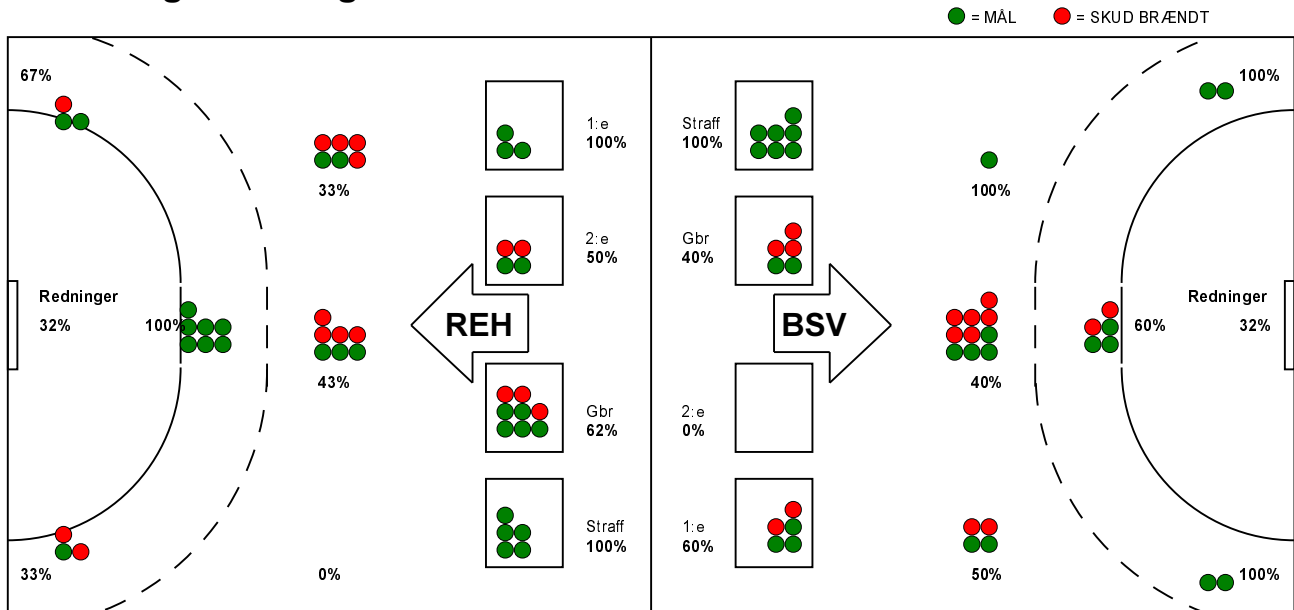

KAMPRAPPORT

Bjerringbro-Silkeborg - Ribe-Esbjerg HH 26 - 30 (13 - 16)

679180 / 5-12-2018 / JYSK Arena A / Herre Håndbold Ligaen Herrer

Fordeling af mål og skud:

Gbr=Gennembrud. 1.f=Kontra første bølge. 2.f=Kontra anden bølge

Angrebet sluttede med:

Tekn. Fejl

2 min

Assist

Skuddene endte med:

Målforskel i løbet af kampen: