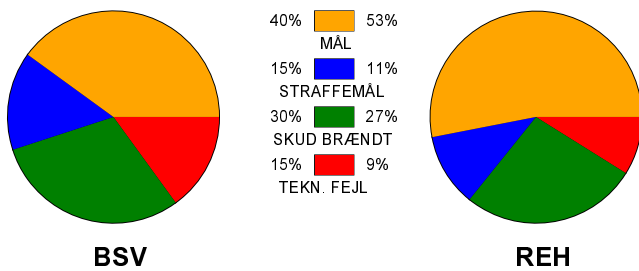

Angrebet sluttede med: