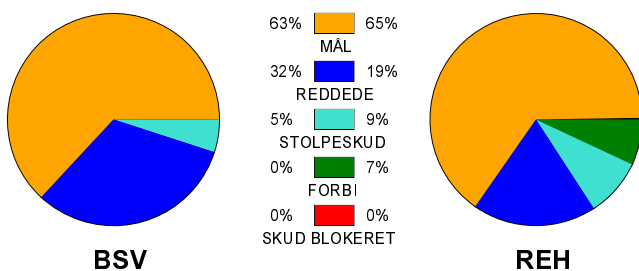

Skuddene endte med: