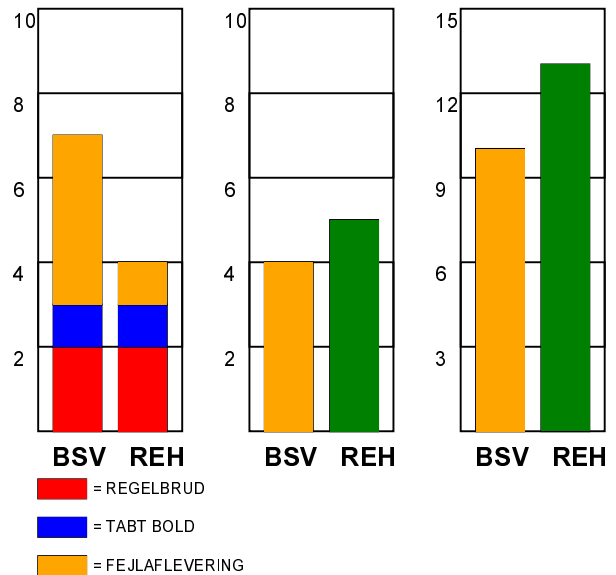

KAMPRAPPORT

Bjerringbro-Silkeborg - Ribe-Esbjerg HH 26 - 30 (13 - 16)

679180 / 5-12-2018 / JYSK Arena A / Herre Håndbold Ligaen Herrer

Fordeling af mål og skud:

Gbr=Gennembrud. 1.f=Kontra første bølge. 2.f=Kontra anden bølge

Angrebet sluttede med:

Tekn. Fejl

2 min

Assist

Skuddene endte med:

Målforskel i løbet af kampen: