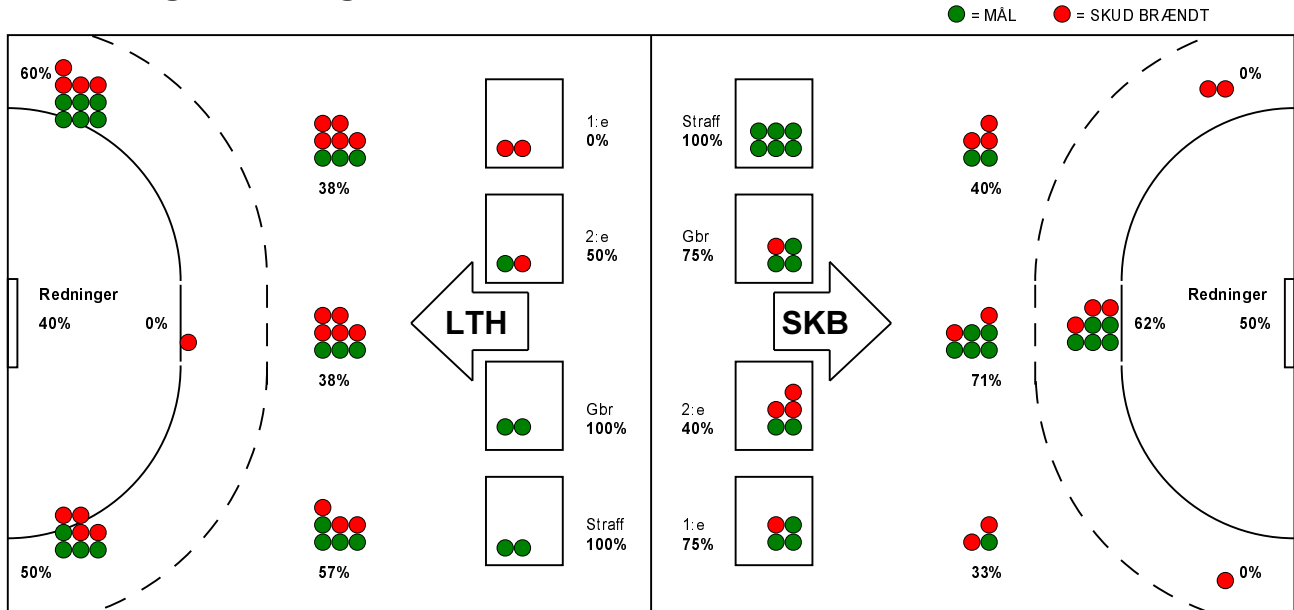

# KAMPRAPPORT

Skanderborg Håndbold - Lemvig-Thyborøn Håndbold 27 - 25 (14 - 12)

679188 / 10-12-2018 / Fælledhallen - bane 1 / Herre Håndbold Ligaen Herrer

## Fordeling af mål og skud:

Gbr=Gennembrud. 1.f=Kontra første bølge. 2.f=Kontra anden bølge