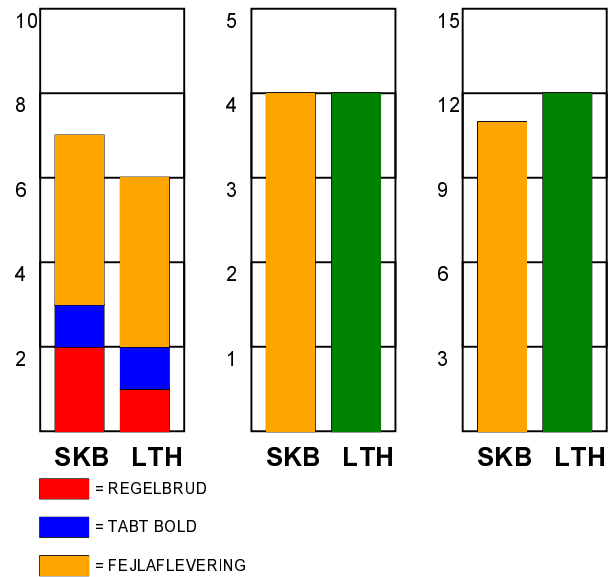

Tekn. Fejl

2 min

Assist