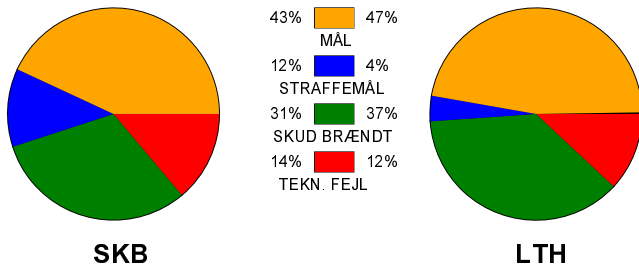

Angrebet sluttede med: