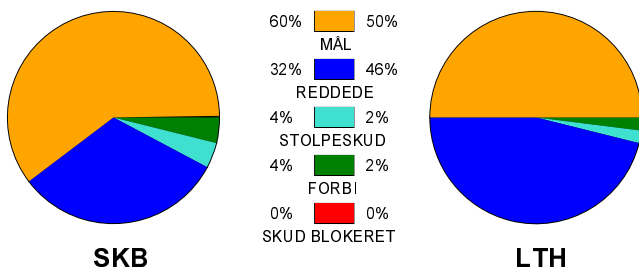

Skuddene endte med: