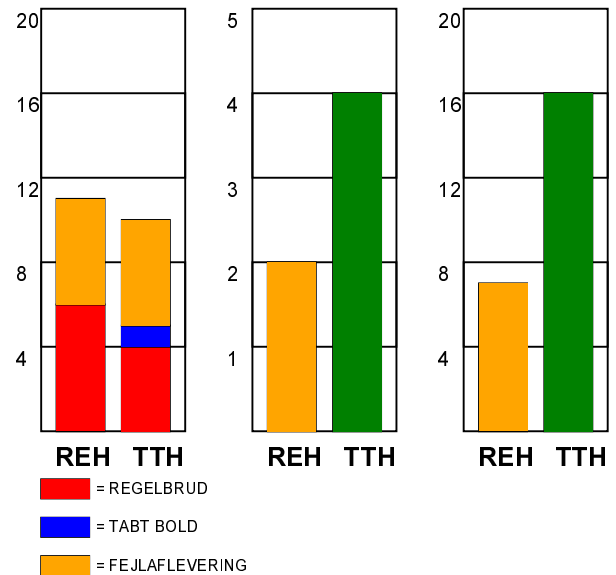

KAMPRAPPORT

Ribe-Esbjerg HH - TTH Holstebro 28 - 25 (14 - 14)

679190 / 8-12-2018 / Blue Water Dokken / Herre Håndbold Ligaen Herrer

Fordeling af mål og skud:

Gbr=Gennembrud. 1.f=Kontra første bølge. 2.f=Kontra anden bølge

Angrebet sluttede med:

Tekn. Fejl

2 min

Assist

Skuddene endte med:

Målforskel i løbet af kampen: