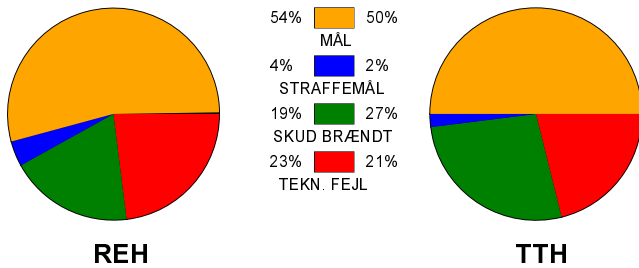

Angrebet sluttede med: