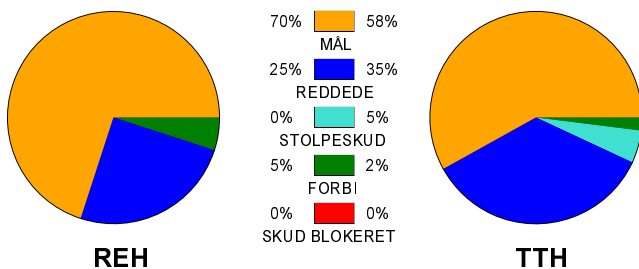

Skuddene endte med: