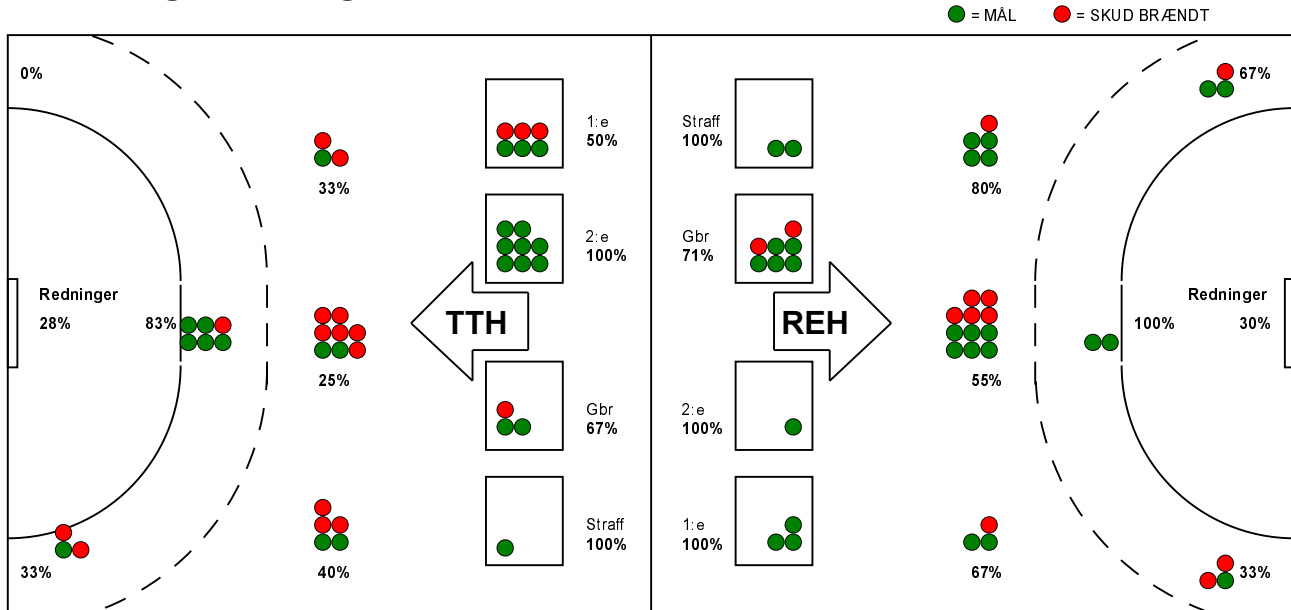

KAMPRAPPORT

Ribe-Esbjerg HH - TTH Holstebro 28 - 25 (14 - 14)

679190 / 8-12-2018 / Blue Water Dokken / Herre Håndbold Ligaen Herrer

Fordeling af mål og skud:

Gbr=Gennembrud. 1.f=Kontra første bølge. 2.f=Kontra anden bølge

Angrebet sluttede med:

Tekn. Fejl

2 min

Assist

Skuddene endte med:

Målforskel i løbet af kampen: