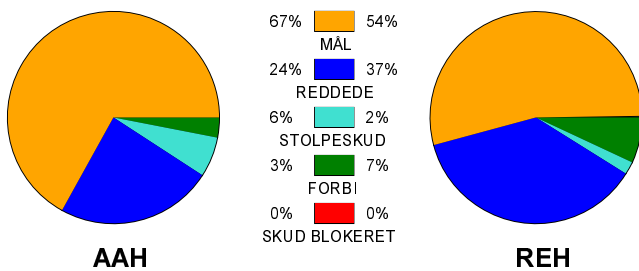

Skuddene endte med: