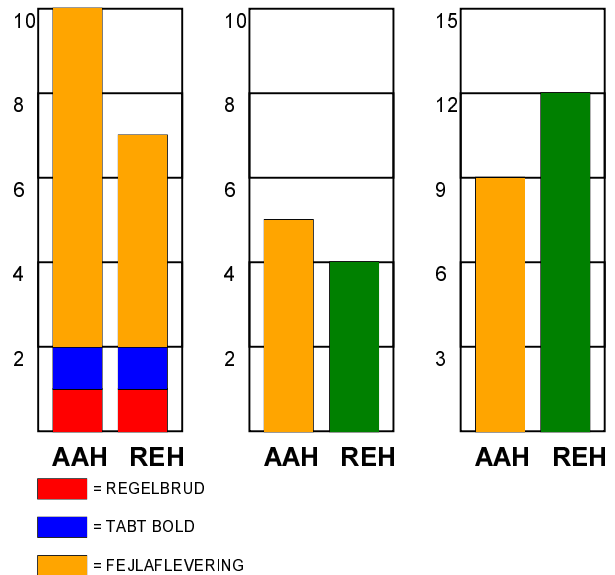

KAMPRAPPORT

Aalborg Håndbold - Ribe-Esbjerg HH 24 - 22 (11 - 8)

679195 / 14-12-2018 / Jutlander Bank Arena / Herre Håndbold Ligaen Herrer

Fordeling af mål og skud:

Gbr=Gennembrud. 1.f=Kontra første bølge. 2.f=Kontra anden bølge

Angrebet sluttede med:

Tekn. Fejl

2 min

Assist

Skuddene endte med:

Målforskel i løbet af kampen: