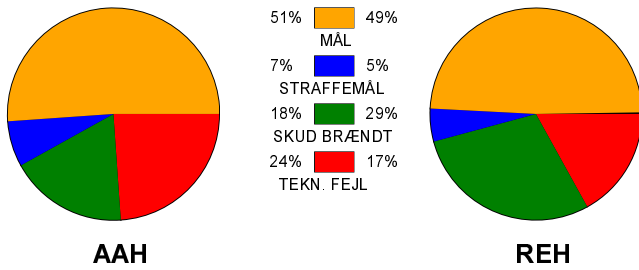

Angrebet sluttede med: