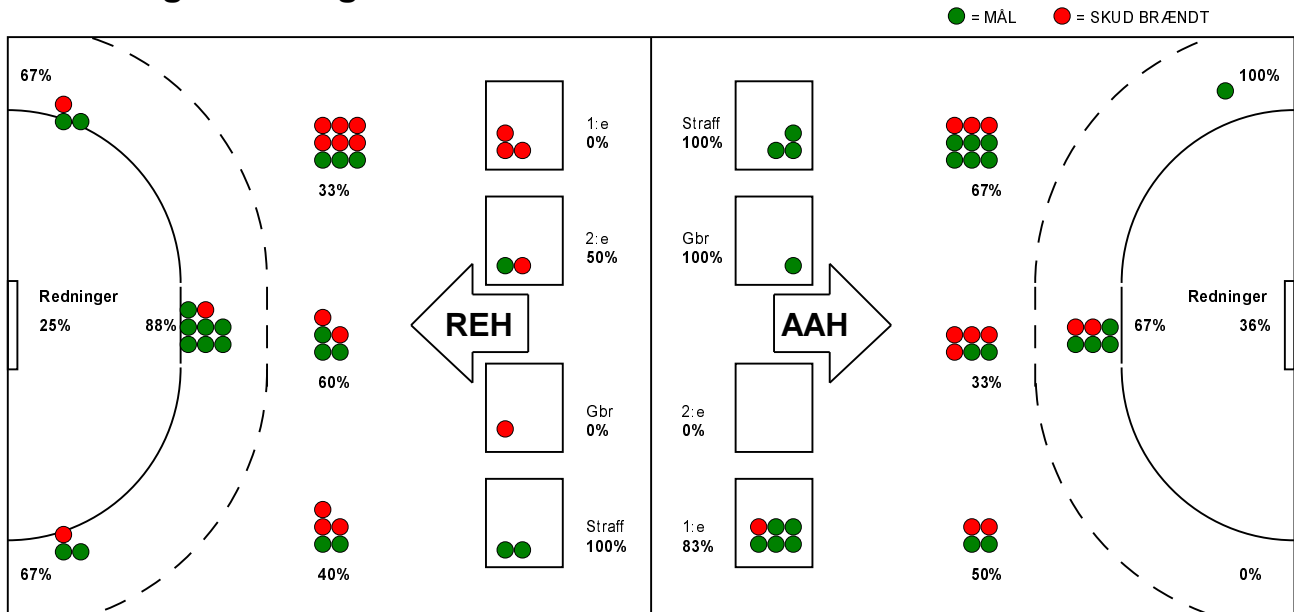

KAMPRAPPORT

Aalborg Håndbold - Ribe-Esbjerg HH 24 - 22 (11 - 8)

679195 / 14-12-2018 / Jutlander Bank Arena / Herre Håndbold Ligaen Herrer

Fordeling af mål og skud:

Gbr=Gennembrud. 1.f=Kontra første bølge. 2.f=Kontra anden bølge

Angrebet sluttede med:

Tekn. Fejl

2 min

Assist

Skuddene endte med:

Målforskel i løbet af kampen: