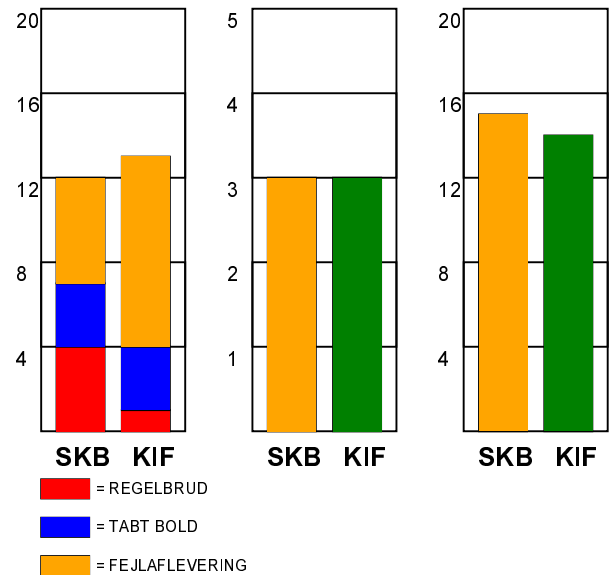

KAMPRAPPORT

Skanderborg Håndbold - KIF Kolding 33 - 28 (15 - 15)

679202 / 22-12-2018 / Fælledhallen - bane 1 / Herre Håndbold Ligaen Herrer

Fordeling af mål og skud:

Gbr=Gennembrud. 1.f=Kontra første bølge. 2.f=Kontra anden bølge

Angrebet sluttede med:

Tekn. Fejl

2 min

Assist

Skuddene endte med:

Målforskel i løbet af kampen: