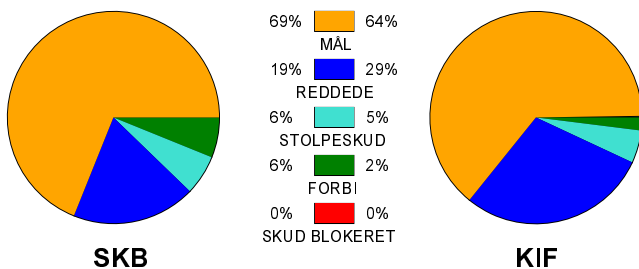

Skuddene endte med: