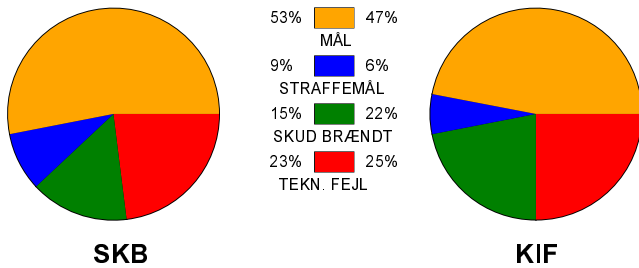

Angrebet sluttede med: