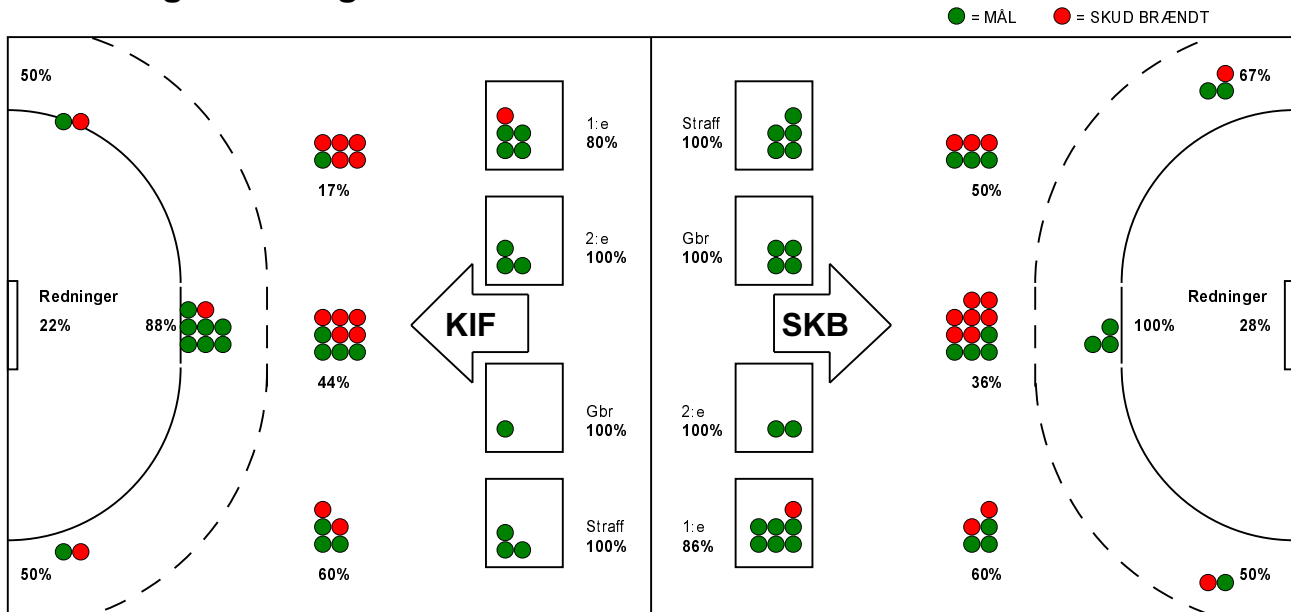

KAMPRAPPORT

Skanderborg Håndbold - KIF Kolding 33 - 28 (15 - 15)

679202 / 22-12-2018 / Fælledhallen - bane 1 / Herre Håndbold Ligaen Herrer

Fordeling af mål og skud:

Gbr=Gennembrud. 1.f=Kontra første bølge. 2.f=Kontra anden bølge

Angrebet sluttede med:

Tekn. Fejl

2 min

Assist

Skuddene endte med:

Målforskel i løbet af kampen: