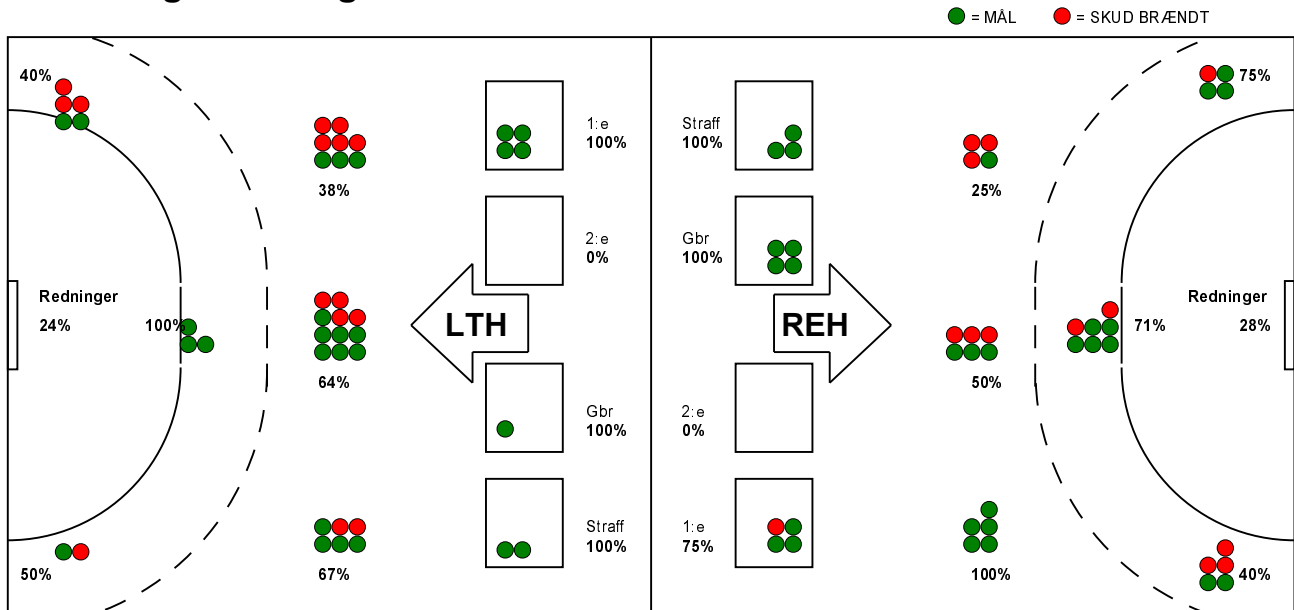

KAMPRAPPORT

Ribe-Esbjerg HH - Lemvig-Thyborøn Håndbold 29 - 27 (14 - 16)

679204 / 22-12-2018 / Ribe Fritidscenter 1 / Herre Håndbold Ligaen Herrer

Fordeling af mål og skud:

Gbr=Gennembrud. 1.f=Kontra første bølge. 2.f=Kontra anden bølge

Angrebet sluttede med:

Tekn. Fejl

2 min

Assist

Skuddene endte med:

Målforskel i løbet af kampen: