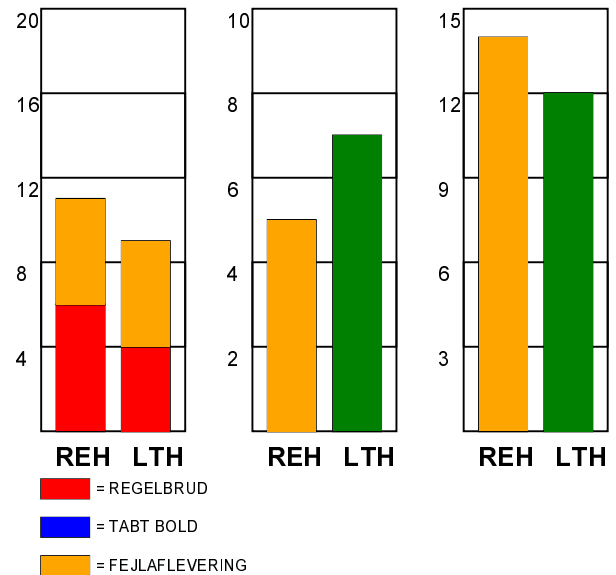

KAMPRAPPORT

Ribe-Esbjerg HH - Lemvig-Thyborøn Håndbold 29 - 27 (14 - 16)

679204 / 22-12-2018 / Ribe Fritidscenter 1 / Herre Håndbold Ligaen Herrer

Fordeling af mål og skud:

Gbr=Gennembrud. 1.f=Kontra første bølge. 2.f=Kontra anden bølge

Angrebet sluttede med:

Tekn. Fejl

2 min

Assist

Skuddene endte med:

Målforskel i løbet af kampen: