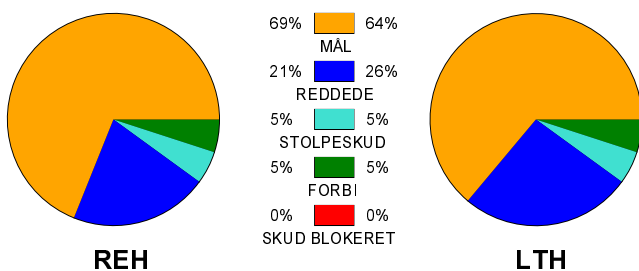

Skuddene endte med: