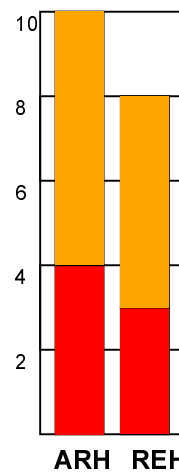

KAMPRAPPORT

Århus Håndbold - Ribe-Esbjerg HH 25 - 23 (11 - 11)

679210 / 2-2-2019 / Ceres Arena / Herre Håndbold Ligaen Herrer

Fordeling af mål og skud:

Gbr=Gennembrud. 1.f=Kontra første bølge. 2.f=Kontra anden bølge

Angrebet sluttede med:

Skuddene endte med:

Tekn. Fejl

2 min

Assist

Målforskel i løbet af kampen: