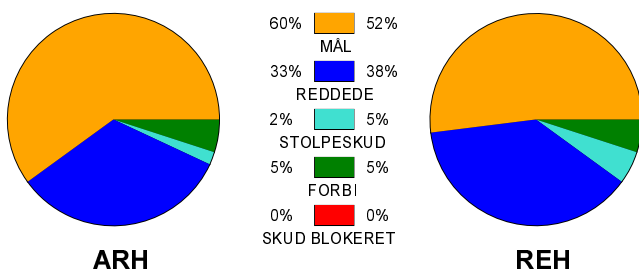

Skuddene endte med: