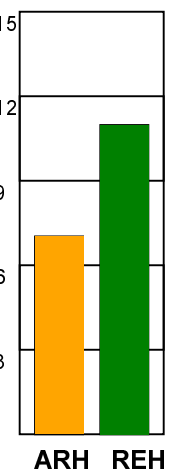

KAMPRAPPORT

Århus Håndbold - Ribe-Esbjerg HH 25 - 23 (11 - 11)

679210 / 2-2-2019 / Ceres Arena / Herre Håndbold Ligaen Herrer

Fordeling af mål og skud:

Gbr=Gennembrud. 1.f=Kontra første bølge. 2.f=Kontra anden bølge

Angrebet sluttede med:

Skuddene endte med:

Tekn. Fejl

2 min

Assist

Målforskel i løbet af kampen: