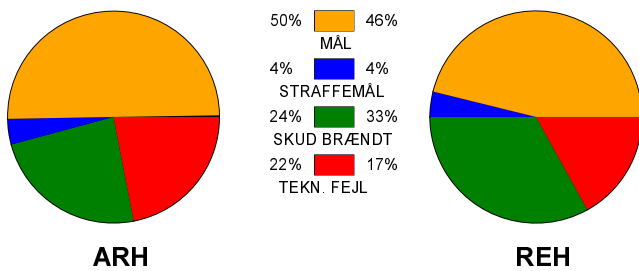

Angrebet sluttede med: