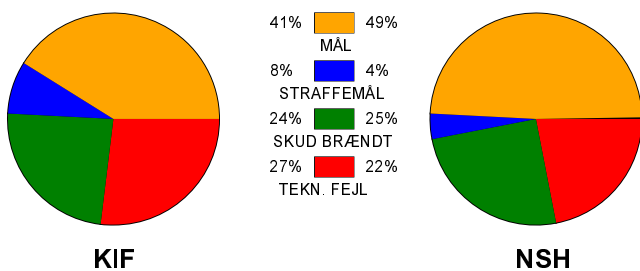

Angrebet sluttede med: