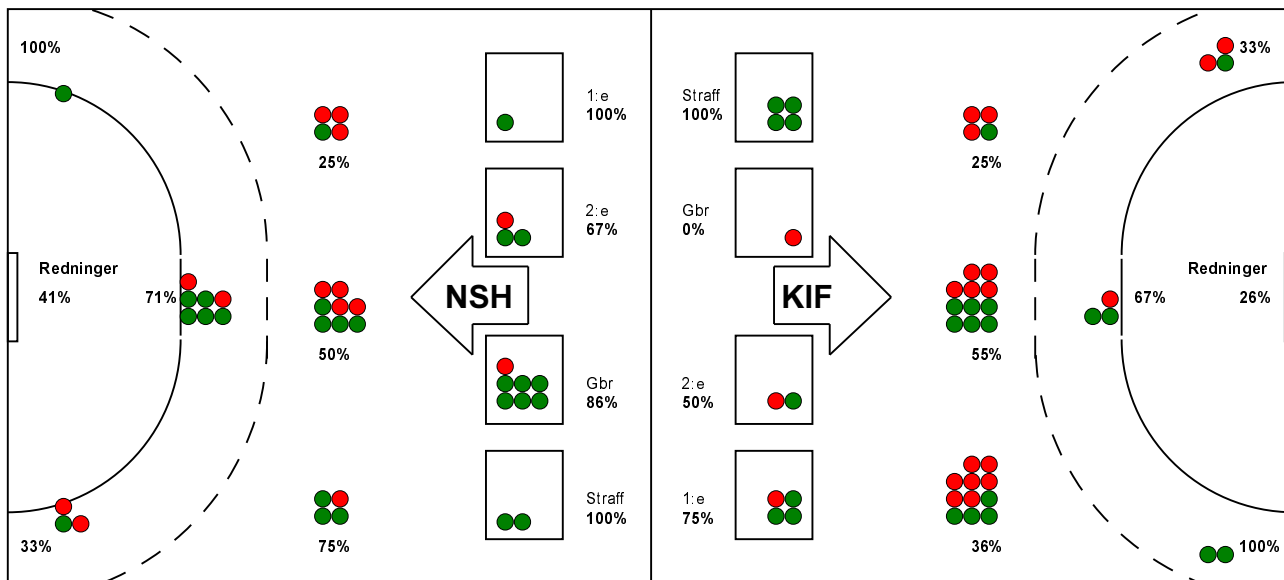

KAMPRAPPORT

KIF Kolding - Nordsjælland Håndbold 24 - 26 (14 - 12)

679211 / 4-2-2019 / Sydbank Arena 1 - bane 1 / Herre Håndbold Ligaen Herrer

Fordeling af mål og skud:

● = MÅL ● = SKUD BRÆNDT

Gbr=Gennembrud. 1.f=Kontra første bølge. 2.f=Kontra anden bølge

Angrebet sluttede med:

Tekn. Fejl

2 min

Assist

Skuddene endte med:

Målforskel i løbet af kampen: