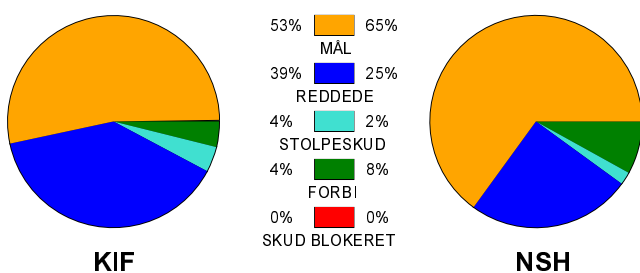

Skuddene endte med: