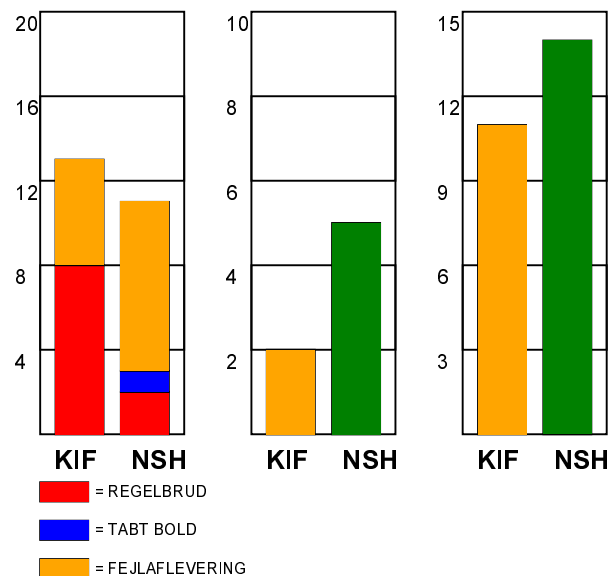

KAMPRAPPORT

KIF Kolding - Nordsjælland Håndbold 24 - 26 (14 - 12)

679211 / 4-2-2019 / Sydbank Arena 1 - bane 1 / Herre Håndbold Ligaen Herrer

Fordeling af mål og skud:

● = MÅL ● = SKUD BRÆNDT

Gbr=Gennembrud. 1.f=Kontra første bølge. 2.f=Kontra anden bølge

Angrebet sluttede med:

Tekn. Fejl

2 min

Assist

Skuddene endte med:

Målforskel i løbet af kampen: