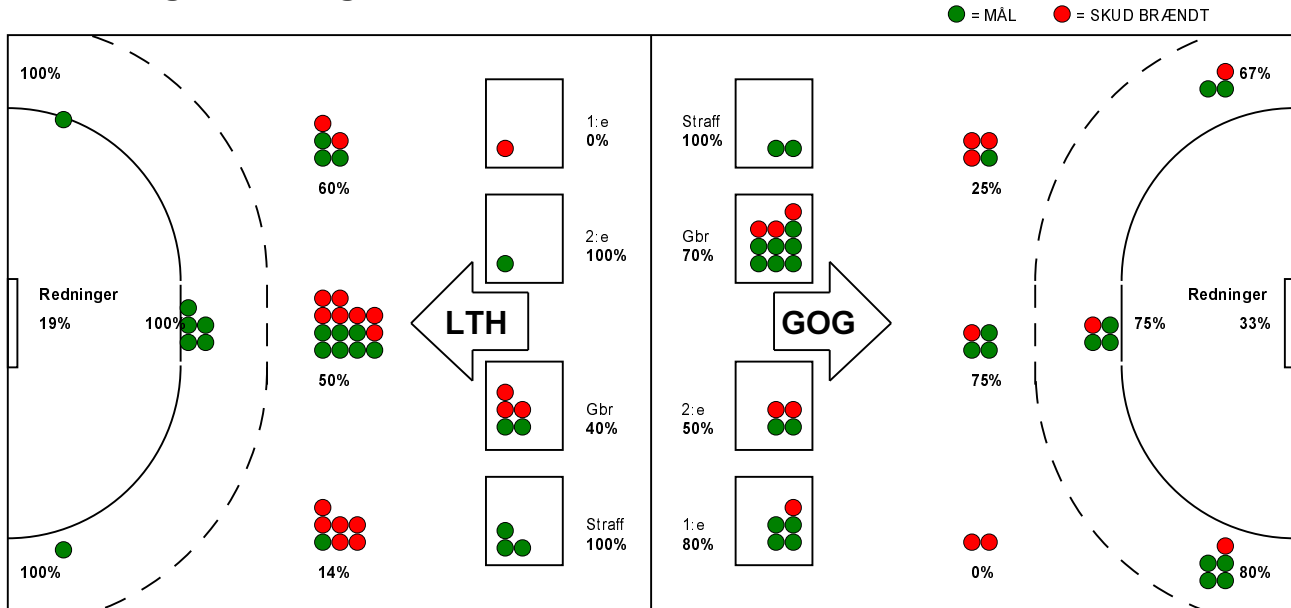

KAMPRAPPORT

GOG Håndbold - Lemvig-Thyborøn Håndbold 28 - 24 (11 - 10)

679214 / 6-2-2019 / SUVI: T Arena (Gudme) - Hal 1 / Herre Håndbold Ligaen Herrer

Fordeling af mål og skud:

Gbr=Gennembrud. 1.f=Kontra første bølge. 2.f=Kontra anden bølge

Angrebet sluttede med:

Tekn. Fejl

2 min

Assist

Skuddene endte med:

Målforskel i løbet af kampen: