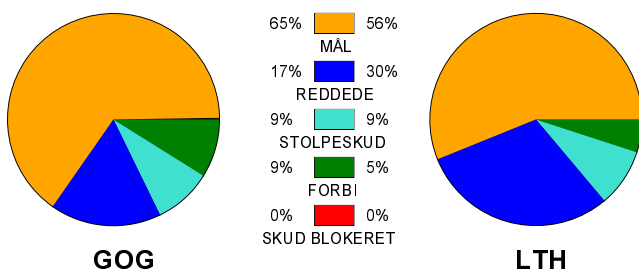

Angrebet sluttede med:

Tekn. Fejl

2 min

Assist

Skuddene endte med:

Målforskel i løbet af kampen: