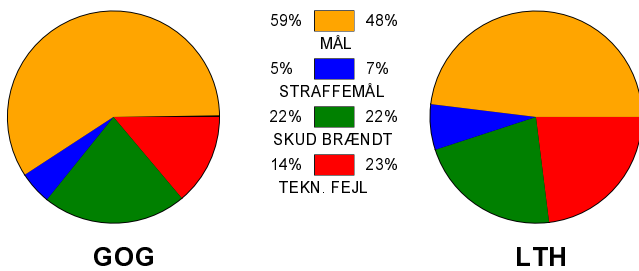

Angrebet sluttede med: