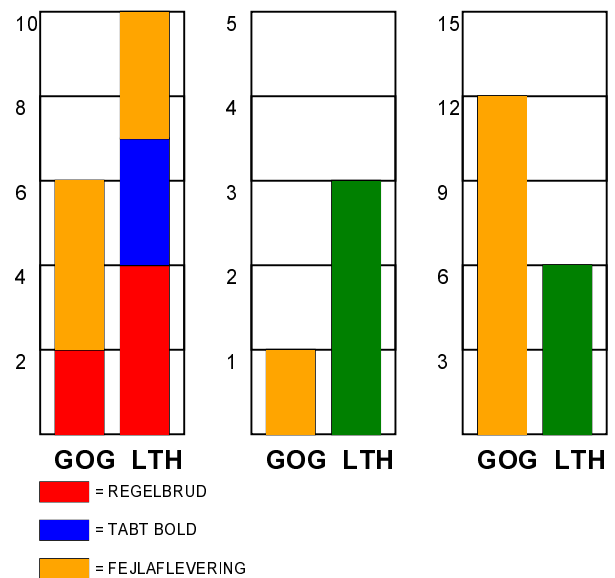

KAMPRAPPORT

GOG Håndbold - Lemvig-Thyborøn Håndbold 28 - 24 (11 - 10)

679214 / 6-2-2019 / SUVI: T Arena (Gudme) - Hal 1 / Herre Håndbold Ligaen Herrer

Fordeling af mål og skud:

Gbr=Gennembrud. 1.f=Kontra første bølge. 2.f=Kontra anden bølge

Angrebet sluttede med:

Tekn. Fejl

2 min

Assist

Skuddene endte med:

Målforskel i løbet af kampen: