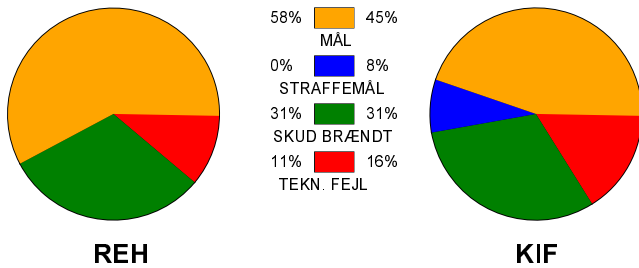

Angrebet sluttede med: