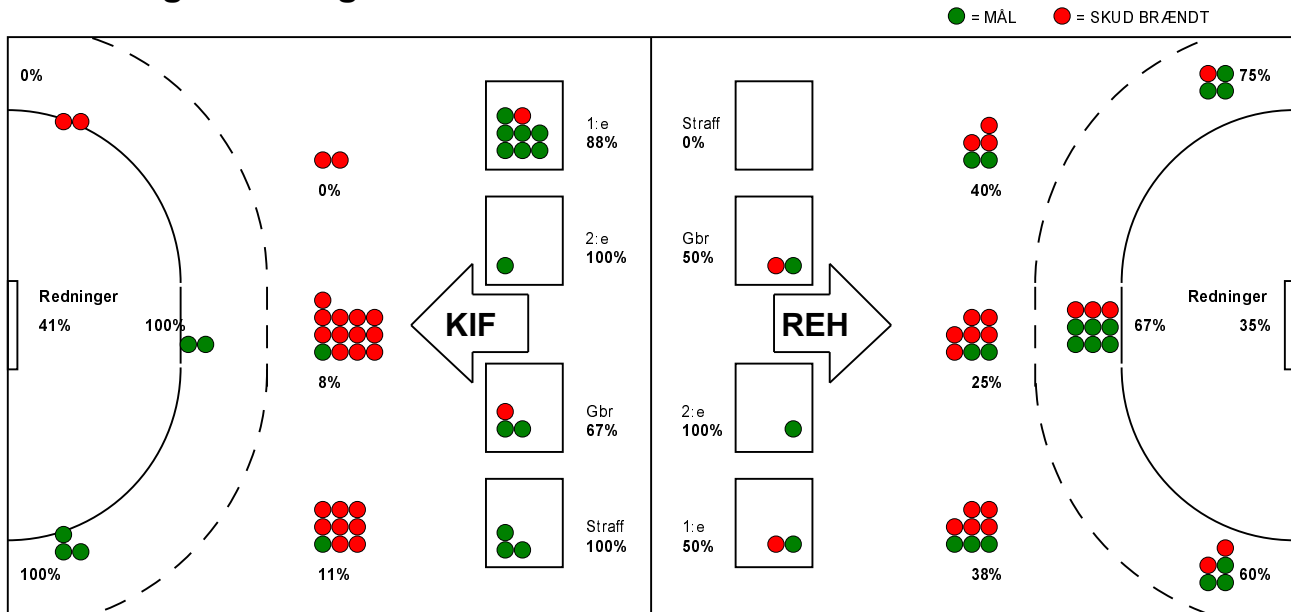

KAMPRAPPORT

Ribe-Esbjerg HH - KIF Kolding 22 - 20 (14 - 15)

679218 / 8-2-2019 / Blue Water Dokken / Herre Håndbold Ligaen Herrer

Fordeling af mål og skud:

Gbr=Gennembrud. 1.f=Kontra første bølge. 2.f=Kontra anden bølge

Angrebet sluttede med:

Tekn. Fejl

2 min

Assist

Skuddene endte med:

Målforskel i løbet af kampen: