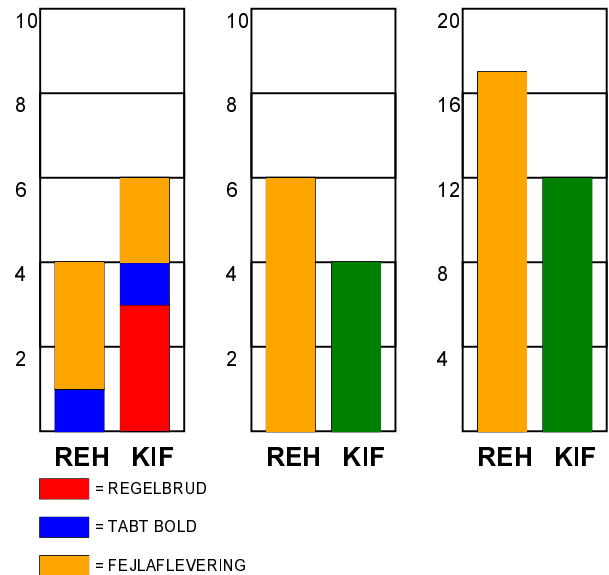

KAMPRAPPORT

Ribe-Esbjerg HH - KIF Kolding 22 - 20 (14 - 15)

679218 / 8-2-2019 / Blue Water Dokken / Herre Håndbold Ligaen Herrer

Fordeling af mål og skud:

Gbr=Gennembrud. 1.f=Kontra første bølge. 2.f=Kontra anden bølge

Angrebet sluttede med:

Tekn. Fejl

2 min

Assist

Skuddene endte med:

Målforskel i løbet af kampen: