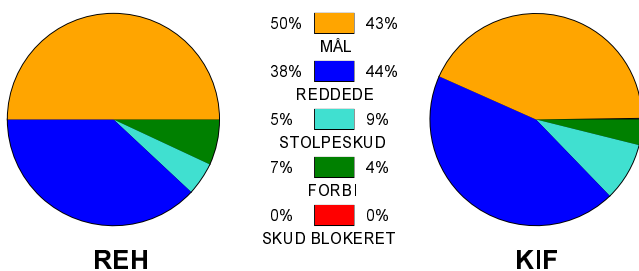

Skuddene endte med: