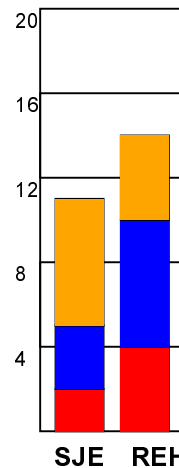

KAMPRAPPORT

SønderjyskE Herrer - Ribe-Esbjerg HH 27 - 29 (9 - 15)

679225 / 14-2-2019 / Broager Sparekasse SKANSEN 1 / Herre Håndbold Ligaen Herrer

Fordeling af mål og skud:

Gbr=Gennembrud. 1.f=Kontra første bølge. 2.f=Kontra anden bølge

Angrebet sluttede med:

Skuddene endte med:

Tekn. Fejl

2 min

Assist

Målforskel i løbet af kampen: