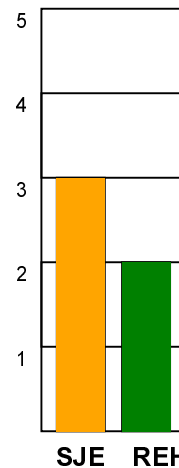

KAMPRAPPORT

SønderjyskE Herrer - Ribe-Esbjerg HH 27 - 29 (9 - 15)

679225 / 14-2-2019 / Broager Sparekasse SKANSEN 1 / Herre Håndbold Ligaen Herrer

Fordeling af mål og skud:

Gbr=Gennembrud. 1.f=Kontra første bølge. 2.f=Kontra anden bølge

Angrebet sluttede med:

Skuddene endte med:

Tekn. Fejl

2 min

Assist

Målforskel i løbet af kampen: