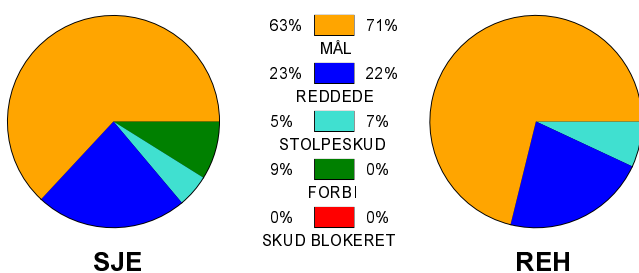

Skuddene endte med: