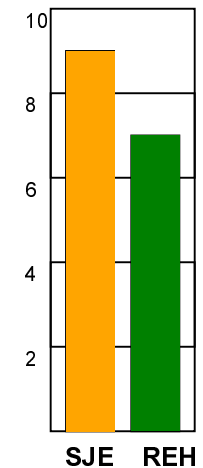

KAMPRAPPORT

SønderjyskE Herrer - Ribe-Esbjerg HH 27 - 29 (9 - 15)

679225 / 14-2-2019 / Broager Sparekasse SKANSEN 1 / Herre Håndbold Ligaen Herrer

Fordeling af mål og skud:

Gbr=Gennembrud. 1.f=Kontra første bølge. 2.f=Kontra anden bølge

Angrebet sluttede med:

Skuddene endte med:

Tekn. Fejl

2 min

Assist

Målforskel i løbet af kampen: