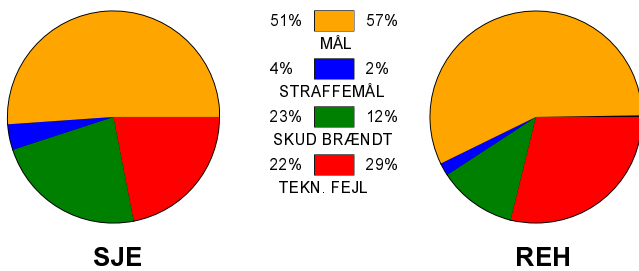

Angrebet sluttede med: