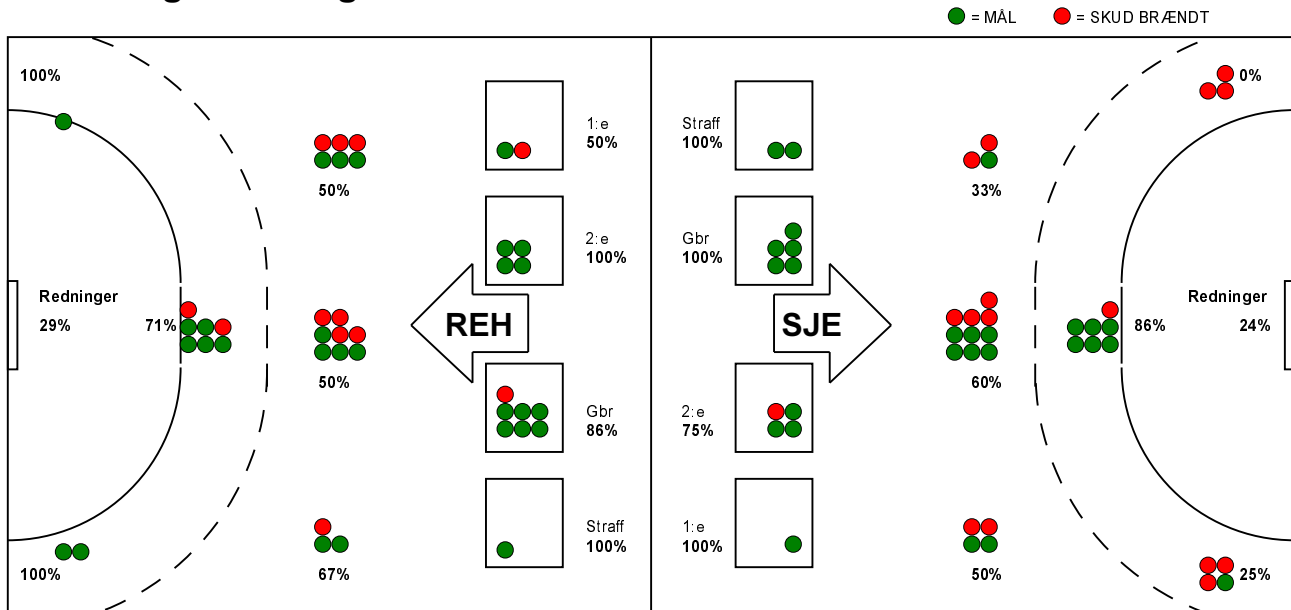

KAMPRAPPORT

SønderjyskE Herrer - Ribe-Esbjerg HH 27 - 29 (9 - 15)

679225 / 14-2-2019 / Broager Sparekasse SKANSEN 1 / Herre Håndbold Ligaen Herrer

Fordeling af mål og skud:

Gbr=Gennembrud. 1.f=Kontra første bølge. 2.f=Kontra anden bølge

Angrebet sluttede med:

Skuddene endte med:

Tekn. Fejl

2 min

Assist

Målforskel i løbet af kampen: