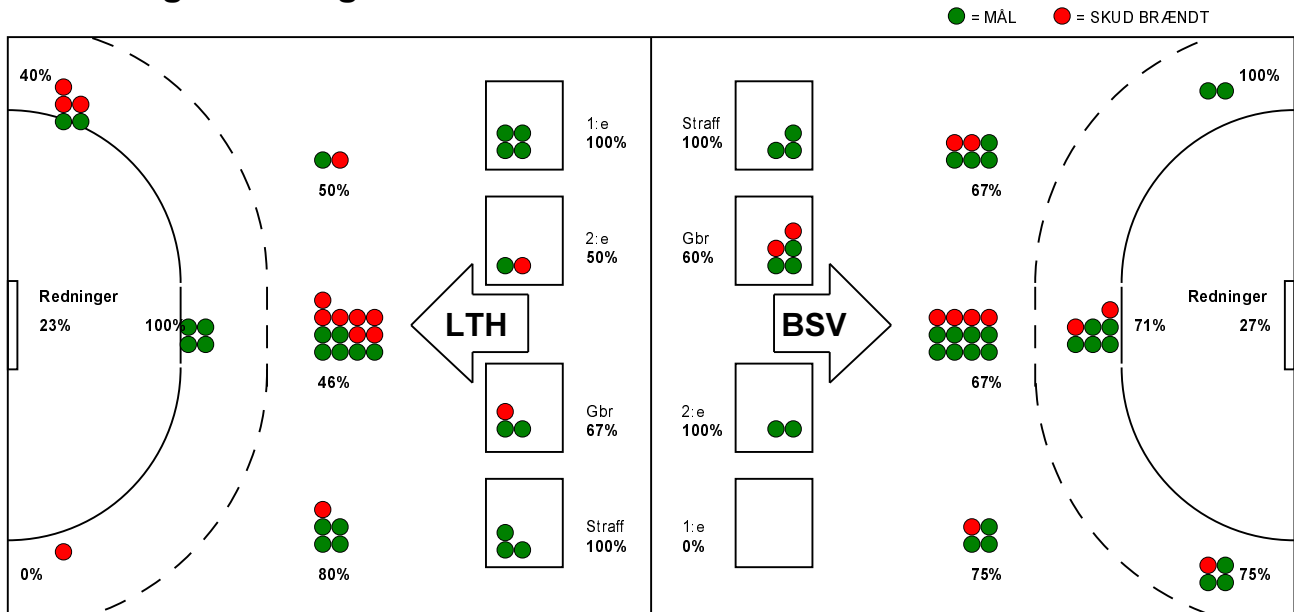

KAMPRAPPORT

Bjerringbro-Silkeborg - Lemvig-Thyborøn Håndbold 33 - 27 (15 - 15)

679230 / 20-2-2019 / JYSK Arena A / Herre Håndbold Ligaen Herrer

Fordeling af mål og skud:

Gbr=Gennembrud. 1.f=Kontra første bølge. 2.f=Kontra anden bølge

Angrebet sluttede med:

Skuddene endte med:

Tekn. Fejl

2 min

Assist

Målforskel i løbet af kampen: