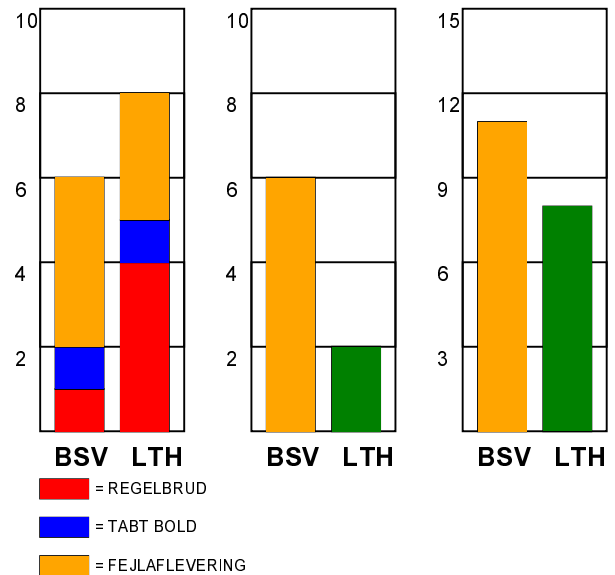

KAMPRAPPORT

Bjerringbro-Silkeborg - Lemvig-Thyborøn Håndbold 33 - 27 (15 - 15)

679230 / 20-2-2019 / JYSK Arena A / Herre Håndbold Ligaen Herrer

Fordeling af mål og skud:

Gbr=Gennembrud. 1.f=Kontra første bølge. 2.f=Kontra anden bølge

Angrebet sluttede med:

Skuddene endte med:

Tekn. Fejl

2 min

Assist

Målforskel i løbet af kampen: