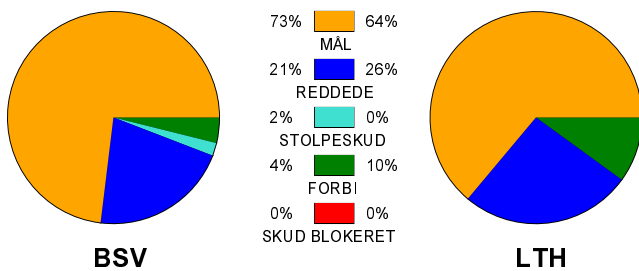

Skuddene endte med: