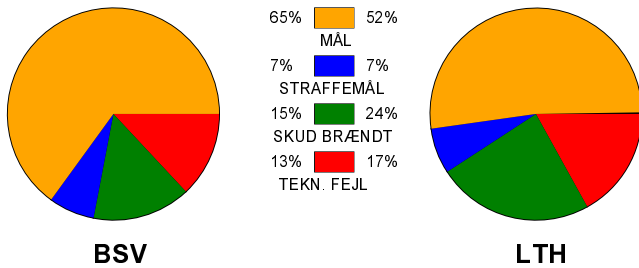

Angrebet sluttede med: