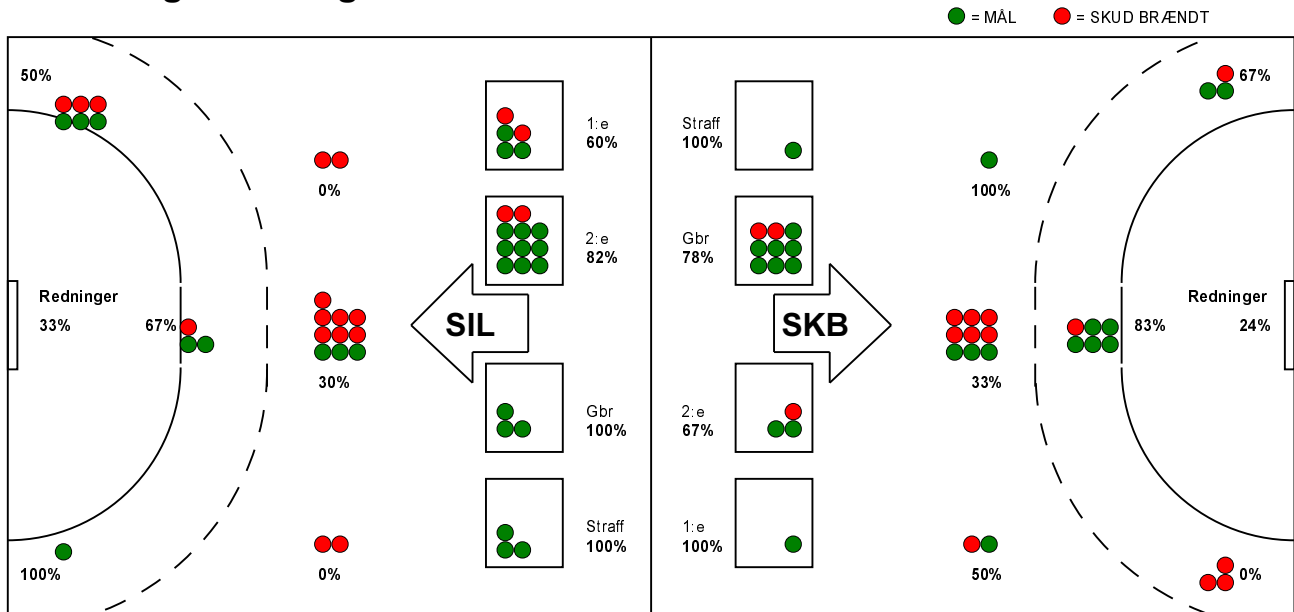

KAMPRAPPORT

Skanderborg Håndbold - Silkeborg-Voel KFUM 23 - 27 (12 - 15)

679267 / 29-8-2018 / Fælledhallen - bane 1 / HTH Ligaen Damer

Fordeling af mål og skud:

Gbr=Gennembrud. 1.f=Kontra første bølge. 2.f=Kontra anden bølge

Angrebet sluttede med:

Tekn. Fejl

2 min

Assist

Skuddene endte med:

Målforskel i løbet af kampen: