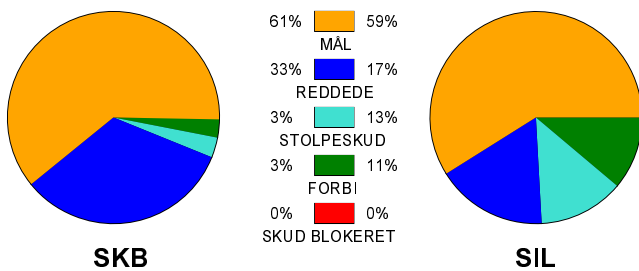

Skuddene endte med: