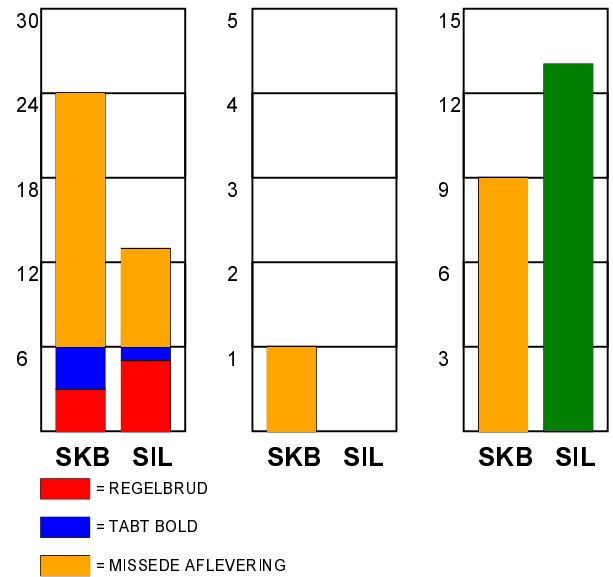

KAMPRAPPORT

Skanderborg Håndbold - Silkeborg-Voel KFUM 23 - 27 (12 - 15)

679267 / 29-8-2018 / Fælledhallen - bane 1 / HTH Ligaen Damer

Fordeling af mål og skud:

Gbr=Gennembrud. 1.f=Kontra første bølge. 2.f=Kontra anden bølge

Angrebet sluttede med:

Tekn. Fejl

2 min

Assist

Skuddene endte med:

Målforskel i løbet af kampen: