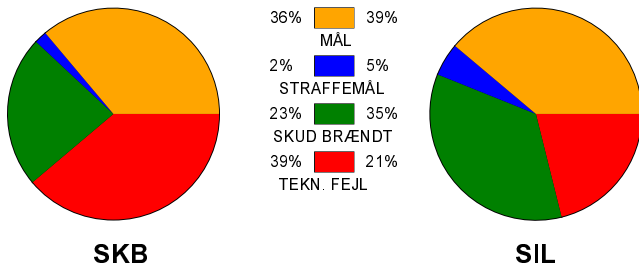

Angrebet sluttede med: