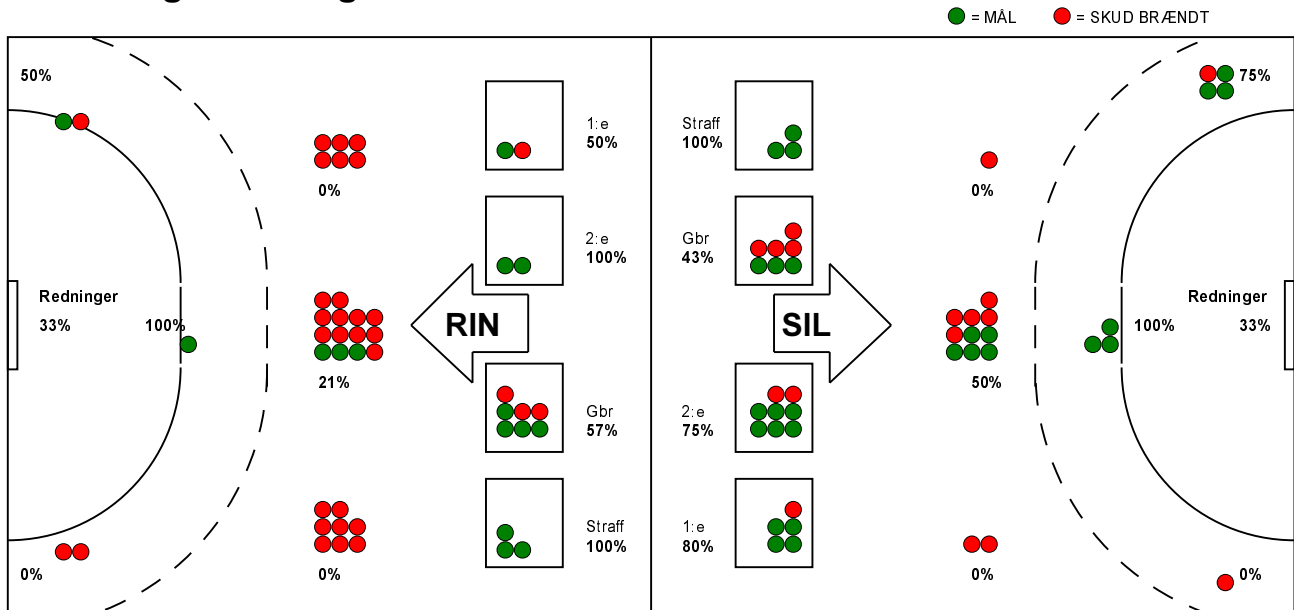

KAMPRAPPORT

Silkeborg-Voel KFUM - Ringkøbing Håndbold 27 - 15 (16 - 6)

679270 / 1-9-2018 / JYSK Arena A / HTH Ligaen Damer

Fordeling af mål og skud:

Gbr=Gennembrud. 1.f=Kontra første bølge. 2.f=Kontra anden bølge

Angrebet sluttede med:

Tekn. Fejl

2 min

Assist

Skuddene endte med:

Målforskel i løbet af kampen: