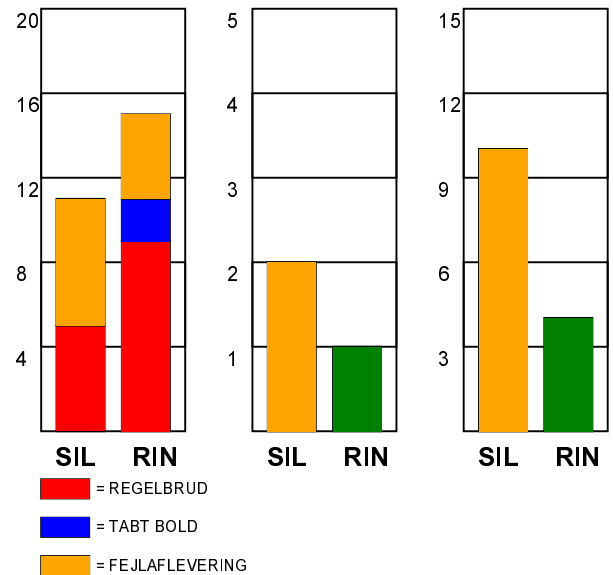

KAMPRAPPORT

Silkeborg-Voel KFUM - Ringkøbing Håndbold 27 - 15 (16 - 6)

679270 / 1-9-2018 / JYSK Arena A / HTH Ligaen Damer

Fordeling af mål og skud:

Gbr=Gennembrud. 1.f=Kontra første bølge. 2.f=Kontra anden bølge

Angrebet sluttede med:

Tekn. Fejl

2 min

Assist

Skuddene endte med:

Målforskel i løbet af kampen: