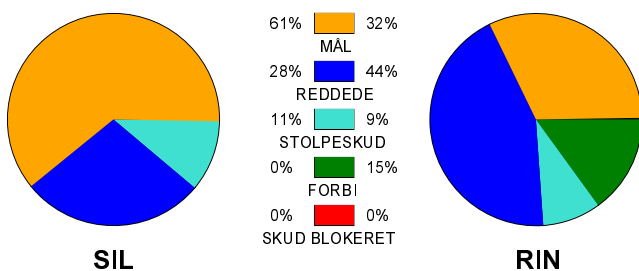

Skuddene endte med: