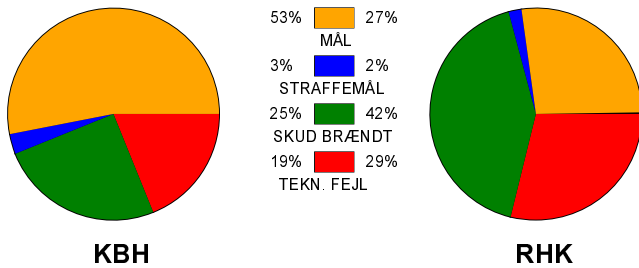

Angrebet sluttede med: