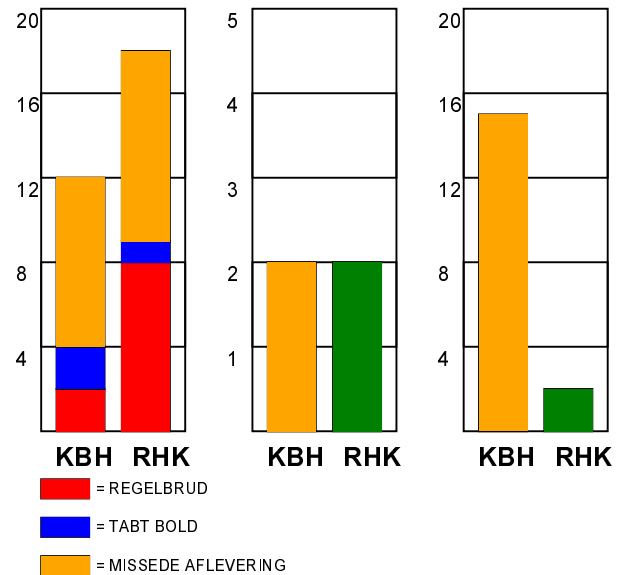

Tekn. Fejl

2 min

Assist