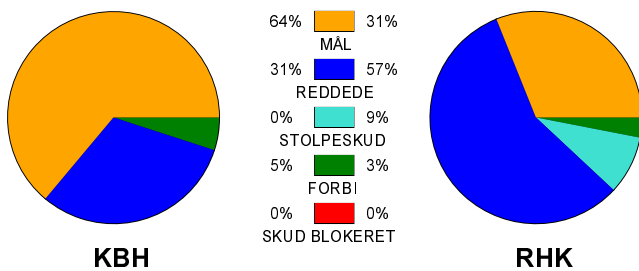

Skuddene endte med: