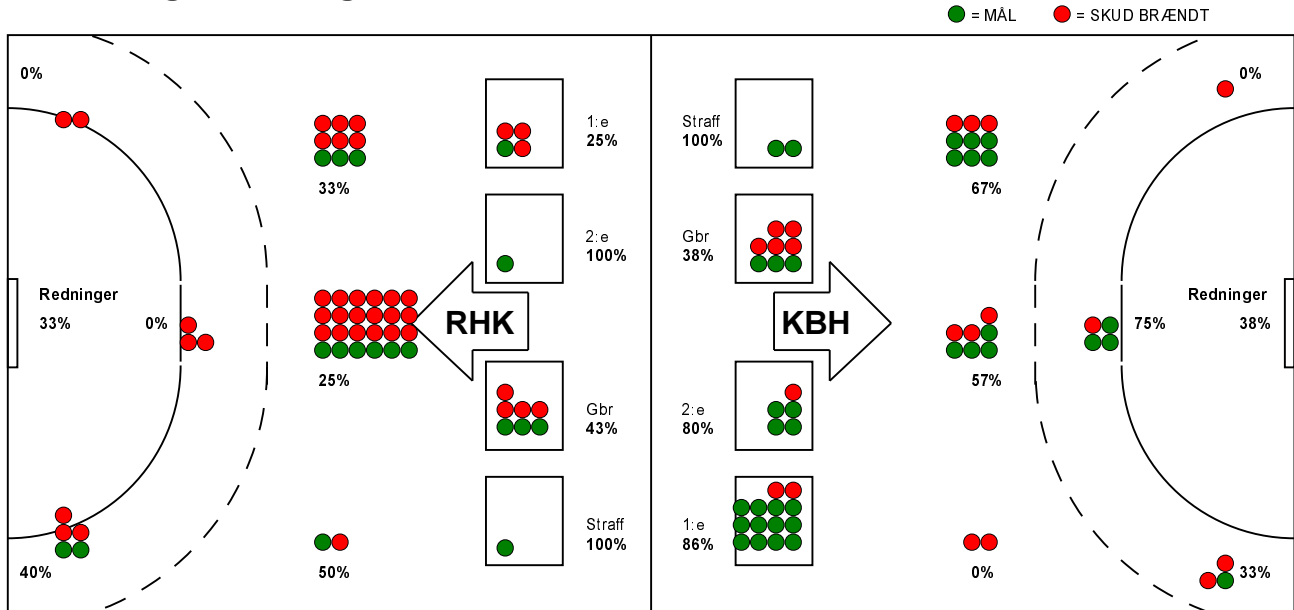

KAMPRAPPORT

København Håndbold - Randers HK 35 - 18 (19 - 12)

679276 / 6-9-2018 / Frederiksberg Opvisning / HTH Ligaen Damer

Fordeling af mål og skud:

Gbr=Gennembrud. 1.f=Kontra første bølge. 2.f=Kontra anden bølge

Angrebet sluttede med:

Tekn. Fejl

2 min

Assist

Skuddene endte med:

Målforskel i løbet af kampen: