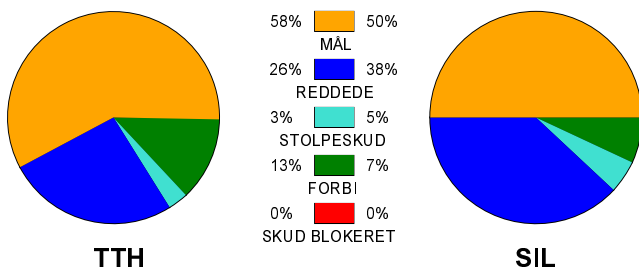

Skuddene endte med: