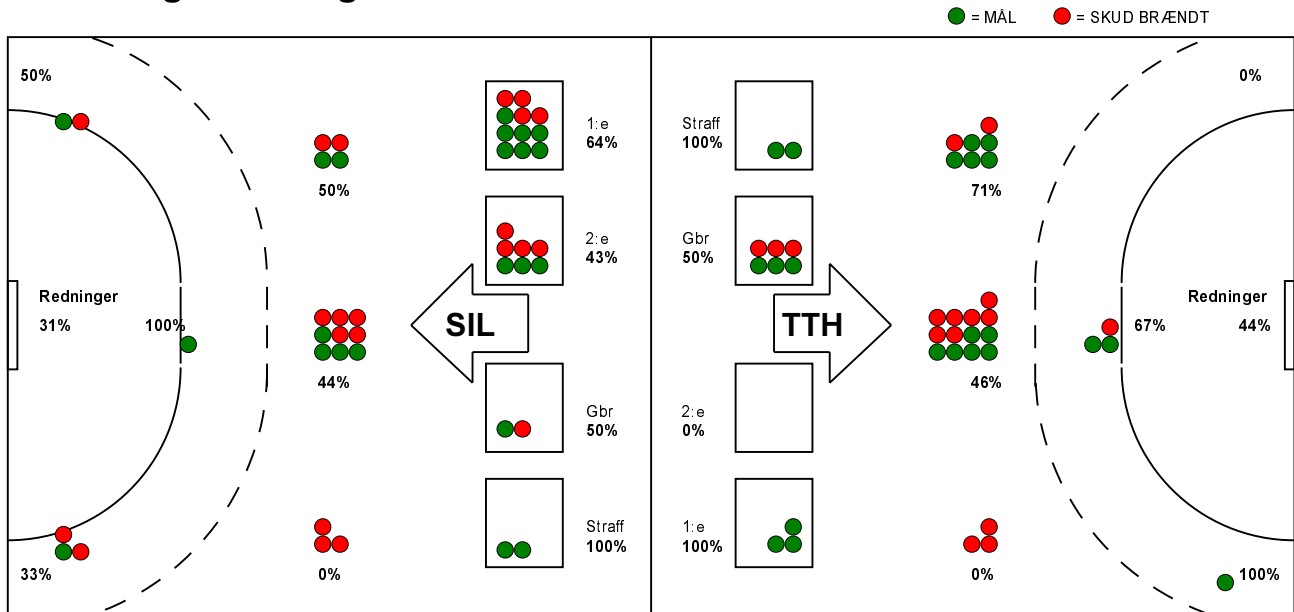

# KAMPRAPPORT

TTH Holstebro - Silkeborg-Voel KFUM 22 - 22 (9 - 12)

679285 / 9-9-2018 / Gråkjær Arena - Holstebro / HTH Ligaen Damer

## Fordeling af mål og skud:

Gbr=Gennembrud. 1.f=Kontra første bølge. 2.f=Kontra anden bølge

## Angrebet sluttede med: