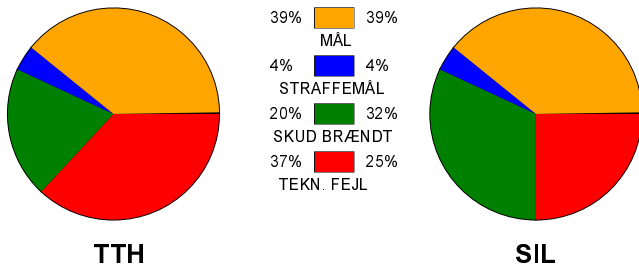

Angrebet sluttede med: