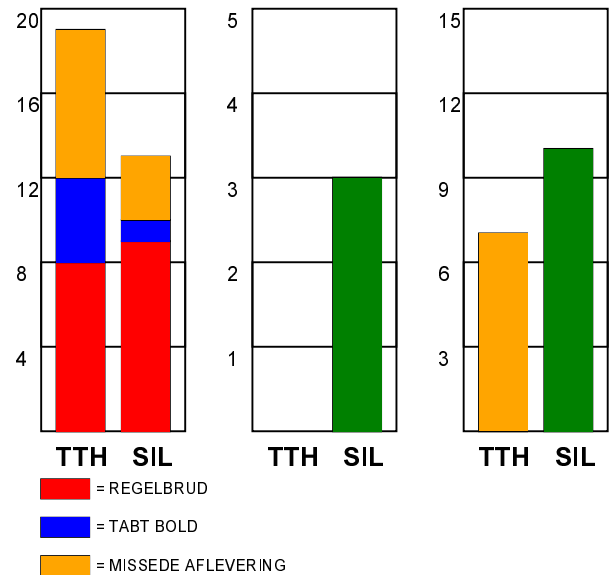

Tekn. Fejl

2 min

Assist