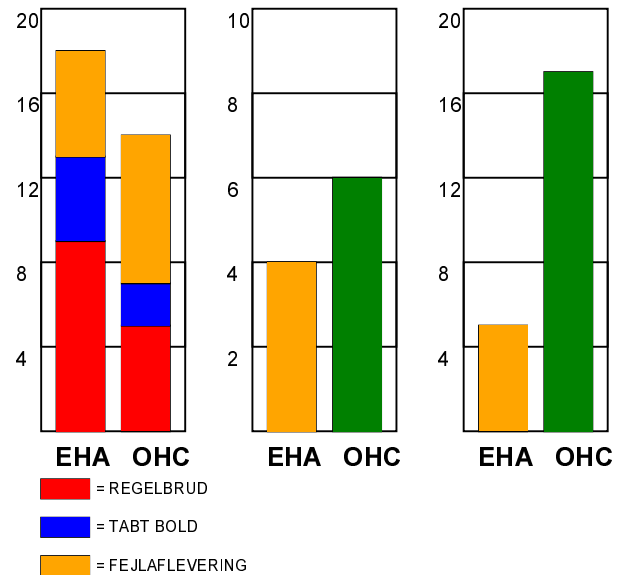

KAMPRAPPORT

EH Aalborg - Odense Håndbold 23 - 31 (14 - 16)

679292 / 15-9-2018 / Nr.Sundby Idr-Ctr, Hal 1 / HTH Ligaen Damer

Fordeling af mål og skud:

Gbr=Gennembrud. 1.f=Kontra første bølge. 2.f=Kontra anden bølge

Angrebet sluttede med:

Tekn. Fejl

2 min

Assist

Skuddene endte med:

Målforskel i løbet af kampen: