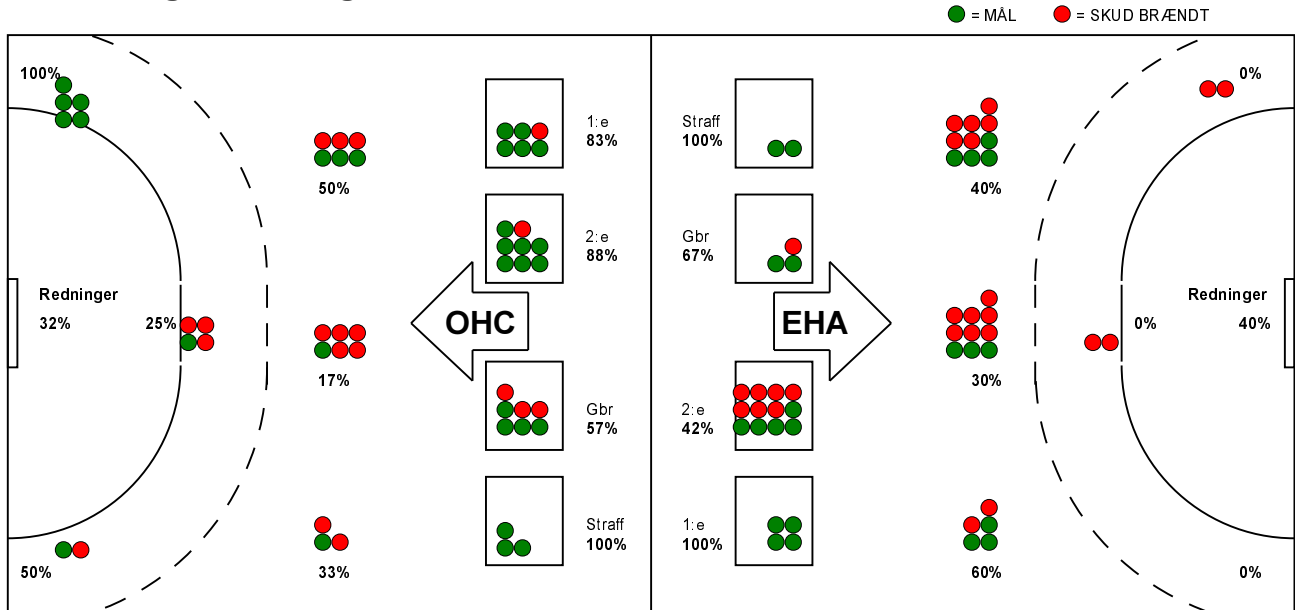

KAMPRAPPORT

EH Aalborg - Odense Håndbold 23 - 31 (14 - 16)

679292 / 15-9-2018 / Nr.Sundby Idr-Ctr, Hal 1 / HTH Ligaen Damer

Fordeling af mål og skud:

Gbr=Gennembrud. 1.f=Kontra første bølge. 2.f=Kontra anden bølge

Angrebet sluttede med:

Tekn. Fejl

2 min

Assist

Skuddene endte med:

Målforskel i løbet af kampen: