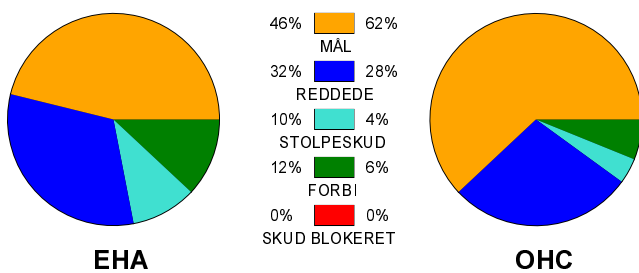

Angrebet sluttede med:

Tekn. Fejl

2 min

Assist

Skuddene endte med:

Målforskel i løbet af kampen: