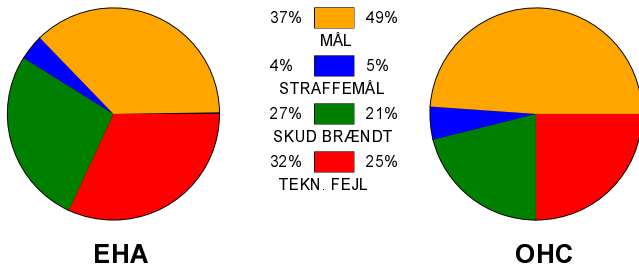

Angrebet sluttede med: