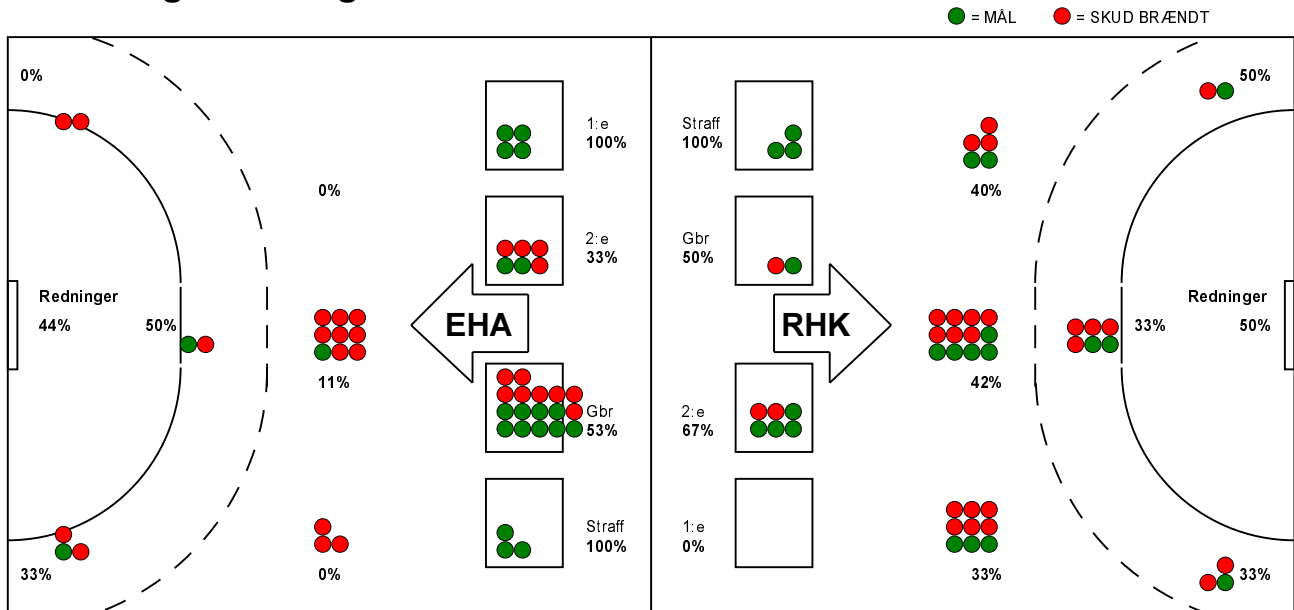

KAMPRAPPORT

Randers HK - EH Aalborg 22 - 21 (11 - 11)

679298 / 22-9-2018 / Arena, Randers 1 / HTH Ligaen Damer

Fordeling af mål og skud:

Gbr=Gennembrud. 1.f=Kontra første bølge. 2.f=Kontra anden bølge

Angrebet sluttede med:

Tekn. Fejl

2 min

Assist

Skuddene endte med:

Målforskel i løbet af kampen: