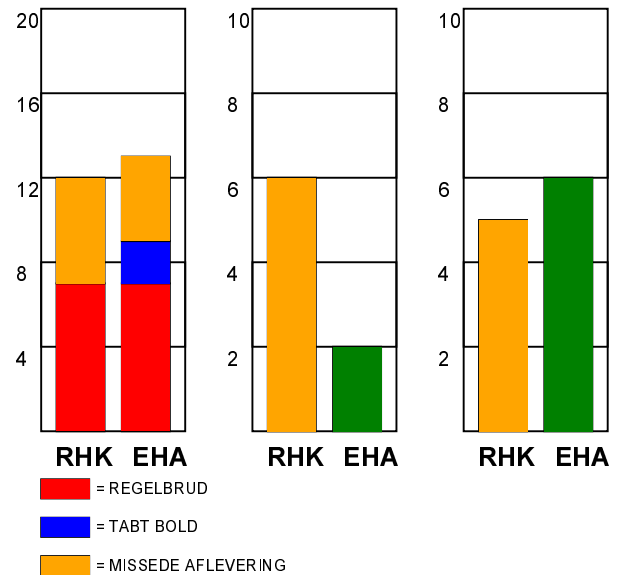

KAMPRAPPORT

Randers HK - EH Aalborg 22 - 21 (11 - 11)

679298 / 22-9-2018 / Arena, Randers 1 / HTH Ligaen Damer

Fordeling af mål og skud:

Gbr=Gennembrud. 1.f=Kontra første bølge. 2.f=Kontra anden bølge

Angrebet sluttede med:

Tekn. Fejl

2 min

Assist

Skuddene endte med:

Målforskel i løbet af kampen: