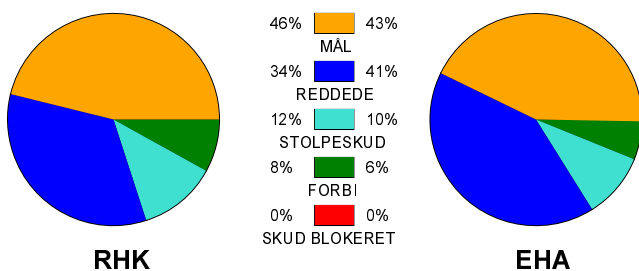

Skuddene endte med: