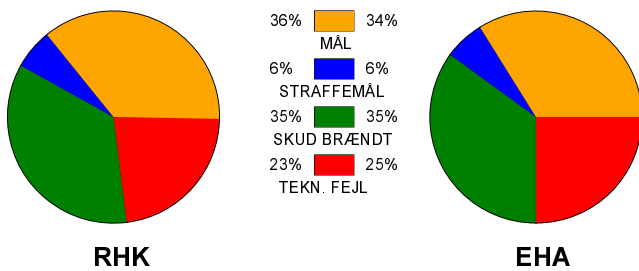

KAMPRAPPORT

Randers HK - EH Aalborg 22 - 21 (11 - 11)

679298 / 22-9-2018 / Arena, Randers 1 / HTH Ligaen Damer

Fordeling af mål og skud:

Gbr=Gennembrud. 1.f=Kontra første bølge. 2.f=Kontra anden bølge

Angrebet sluttede med: