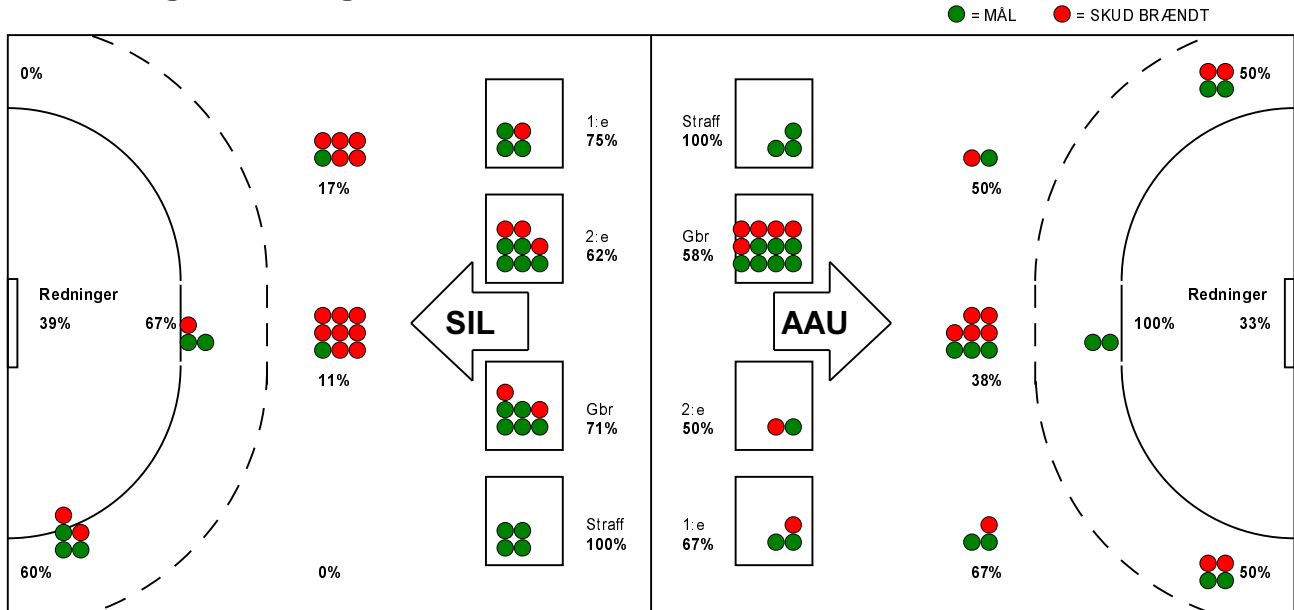

# KAMPRAPPORT

Aarhus United - Silkeborg-Voel KFUM 25 - 24 (12 - 16)

679301 / 21-9-2018 / Ceres Park, Hal 1 / HTH Ligaen Damer

## Fordeling af mål og skud:

Gbr=Gennembrud. 1.f=Kontra første bølge. 2.f=Kontra anden bølge

## Angrebet sluttede med: