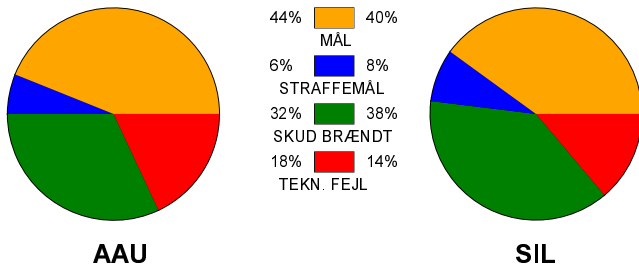

Angrebet sluttede med: