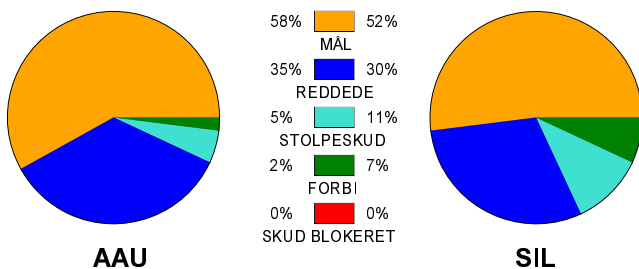

Skuddene endte med: