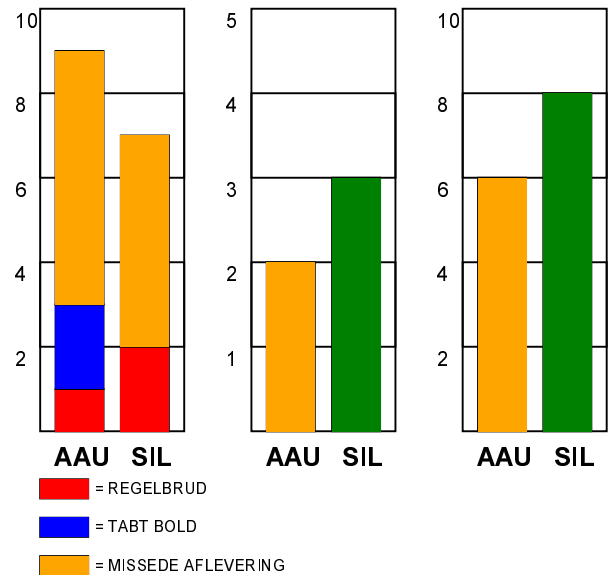

Tekn. Fejl

2 min

Assist