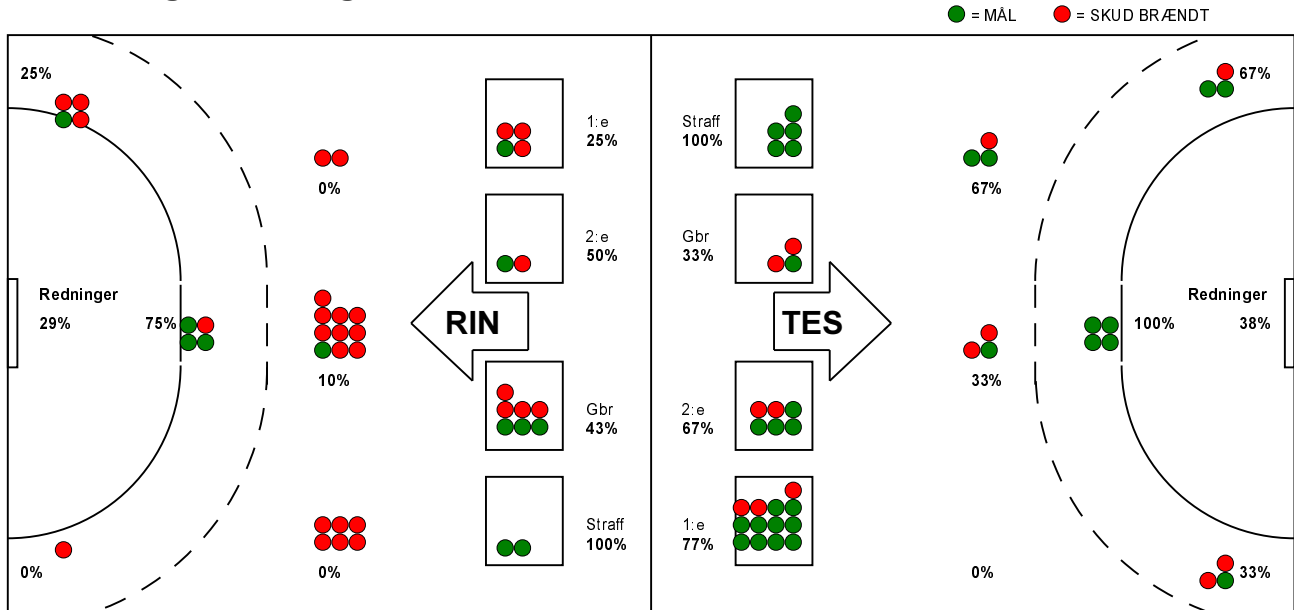

KAMPRAPPORT

Team Esbjerg - Ringkøbing Håndbold 30 - 12 (17 - 3)

679302 / 22-9-2018 / Blue Water Dokken / HTH Ligaen Damer

Fordeling af mål og skud:

Gbr=Gennembrud. 1.f=Kontra første bølge. 2.f=Kontra anden bølge

Angrebet sluttede med:

Tekn. Fejl

2 min

Assist

■ = REGELBRUD
■ = TABT BOLD
■ = MISSEDE AFLEVERING

Skuddene endte med:

Målforskel i løbet af kampen: