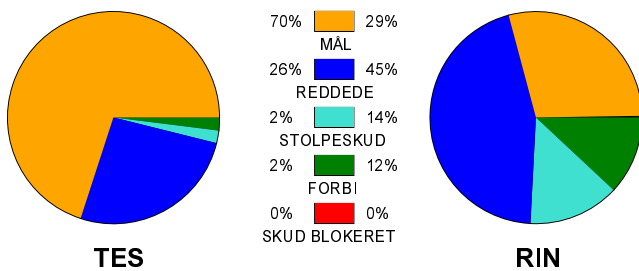

KAMPRAPPORT

Team Esbjerg - Ringkøbing Håndbold 30 - 12 (17 - 3)

679302 / 22-9-2018 / Blue Water Dokken / HTH Ligaen Damer

Fordeling af mål og skud:

Gbr=Gennembrud. 1.f=Kontra første bølge. 2.f=Kontra anden bølge

Angrebet sluttede med:

Tekn. Fejl

2 min

Assist

■ = REGELBRUD
■ = TABT BOLD
■ = MISSEDE AFLEVERING

Skuddene endte med:

Målforskel i løbet af kampen: