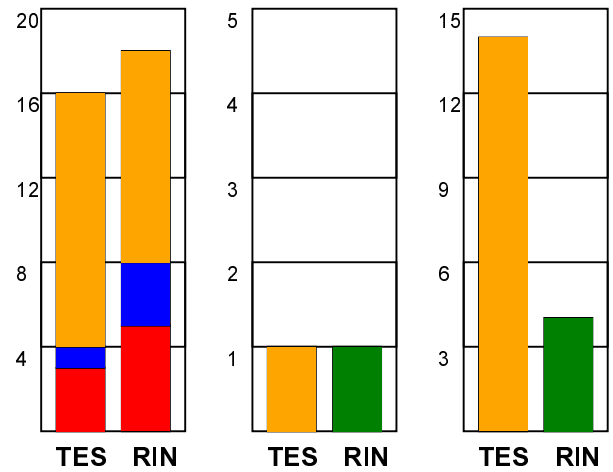

KAMPRAPPORT

Team Esbjerg - Ringkøbing Håndbold 30 - 12 (17 - 3)

679302 / 22-9-2018 / Blue Water Dokken / HTH Ligaen Damer

Fordeling af mål og skud:

Gbr=Gennembrud. 1.f=Kontra første bølge. 2.f=Kontra anden bølge

Angrebet sluttede med:

Tekn. Fejl

2 min

Assist

■ = REGELBRUD
■ = TABT BOLD
■ = MISSEDE AFLEVERING

Skuddene endte med:

Målforskel i løbet af kampen: