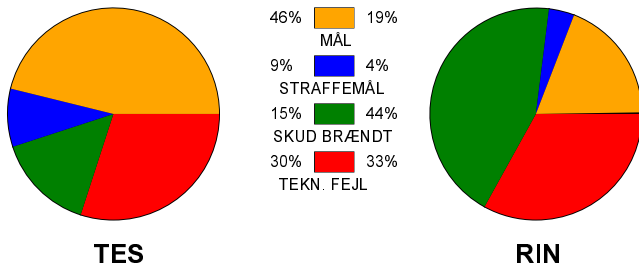

Angrebet sluttede med: