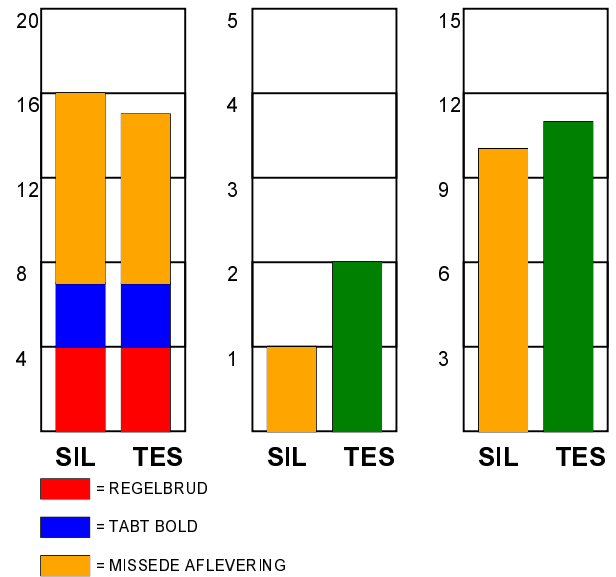

Tekn. Fejl

2 min

Assist