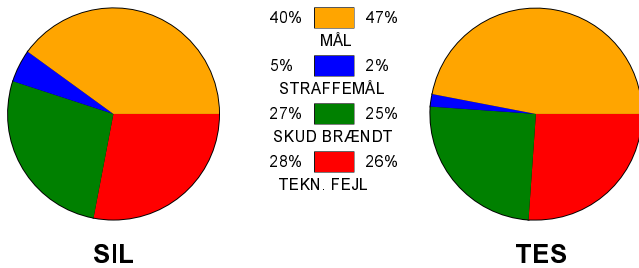

Angrebet sluttede med: