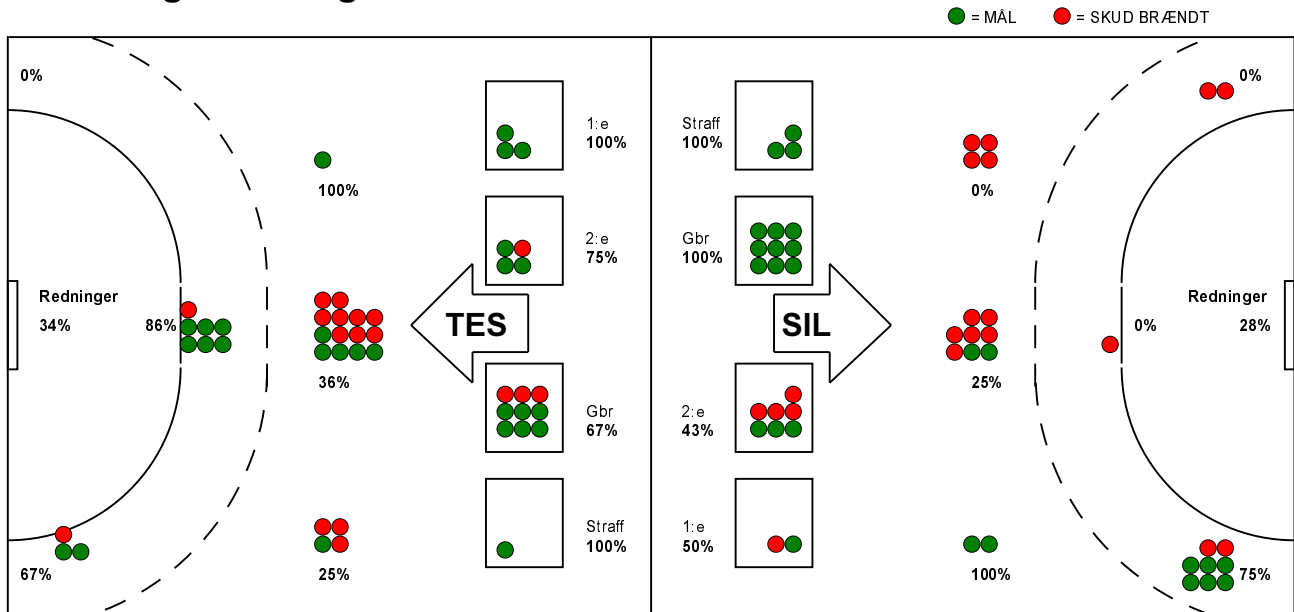

# KAMPRAPPORT

Silkeborg-Voel KFUM - Team Esbjerg 26 - 28 (13 - 12)

679308 / 8-10-2018 / JYSK Arena A / HTH Ligaen Damer

## Fordeling af mål og skud:

Gbr=Gennembrud. 1.f=Kontra første bølge. 2.f=Kontra anden bølge

## Angrebet sluttede med: