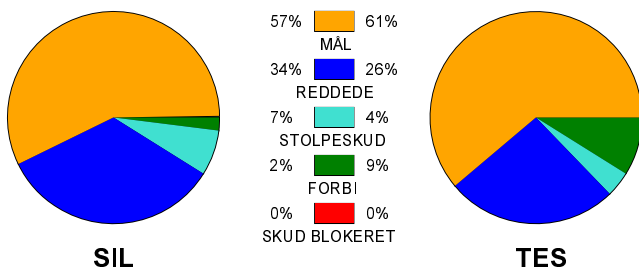

Skuddene endte med: