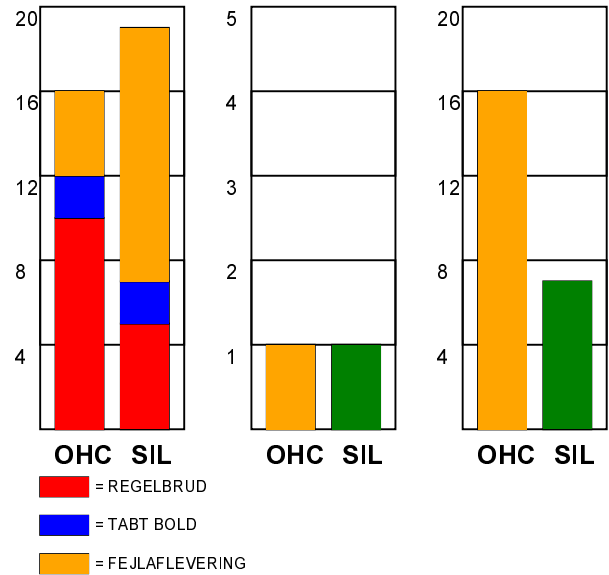

KAMPRAPPORT

Odense Håndbold - Silkeborg-Voel KFUM 36 - 20 (14 - 11)

679311 / 11-10-2018 / Paarup-Hallerne 1 / HTH Ligaen Damer

Fordeling af mål og skud:

Gbr=Gennembrud. 1.f=Kontra første bølge. 2.f=Kontra anden bølge

Angrebet sluttede med:

Tekn. Fejl

2 min

Assist

Skuddene endte med:

Målforskel i løbet af kampen: