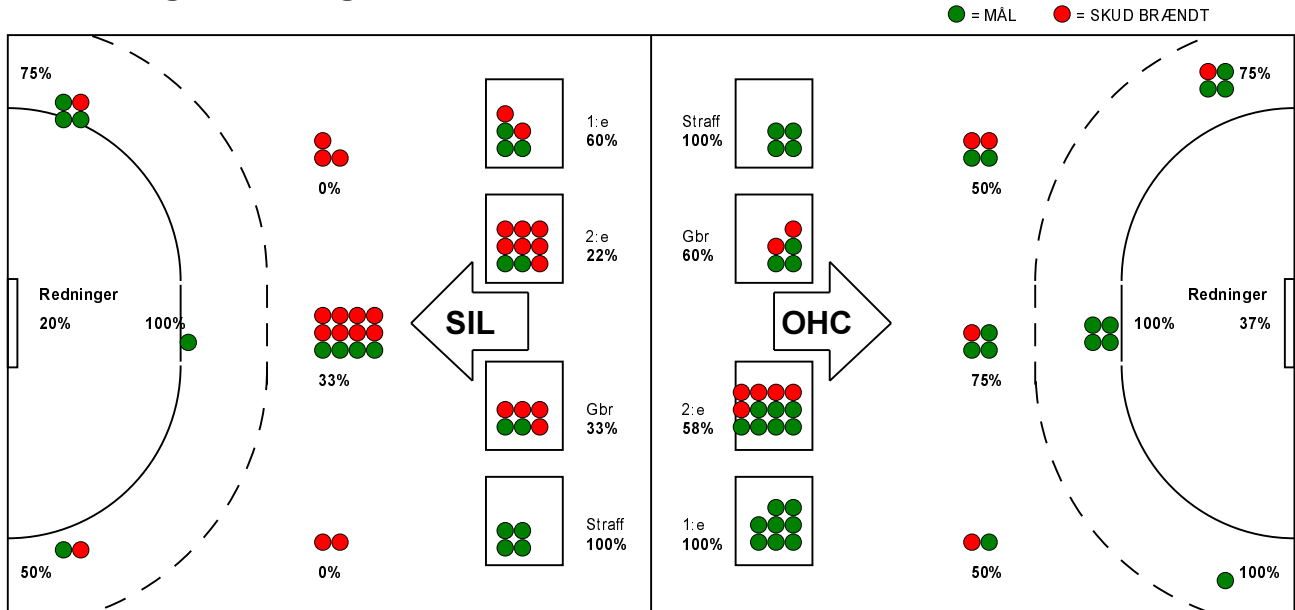

KAMPRAPPORT

Odense Håndbold - Silkeborg-Voel KFUM 36 - 20 (14 - 11)

679311 / 11-10-2018 / Paarup-Hallerne 1 / HTH Ligaen Damer

Fordeling af mål og skud:

Gbr=Gennembrud. 1.f=Kontra første bølge. 2.f=Kontra anden bølge

Angrebet sluttede med:

Tekn. Fejl

2 min

Assist

Skuddene endte med:

Målforskel i løbet af kampen: