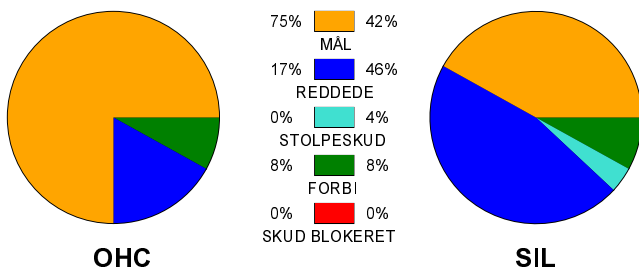

Skuddene endte med: