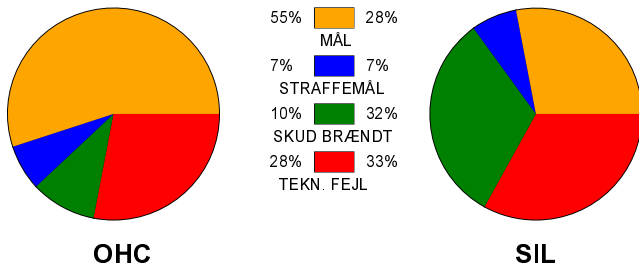

Angrebet sluttede med: