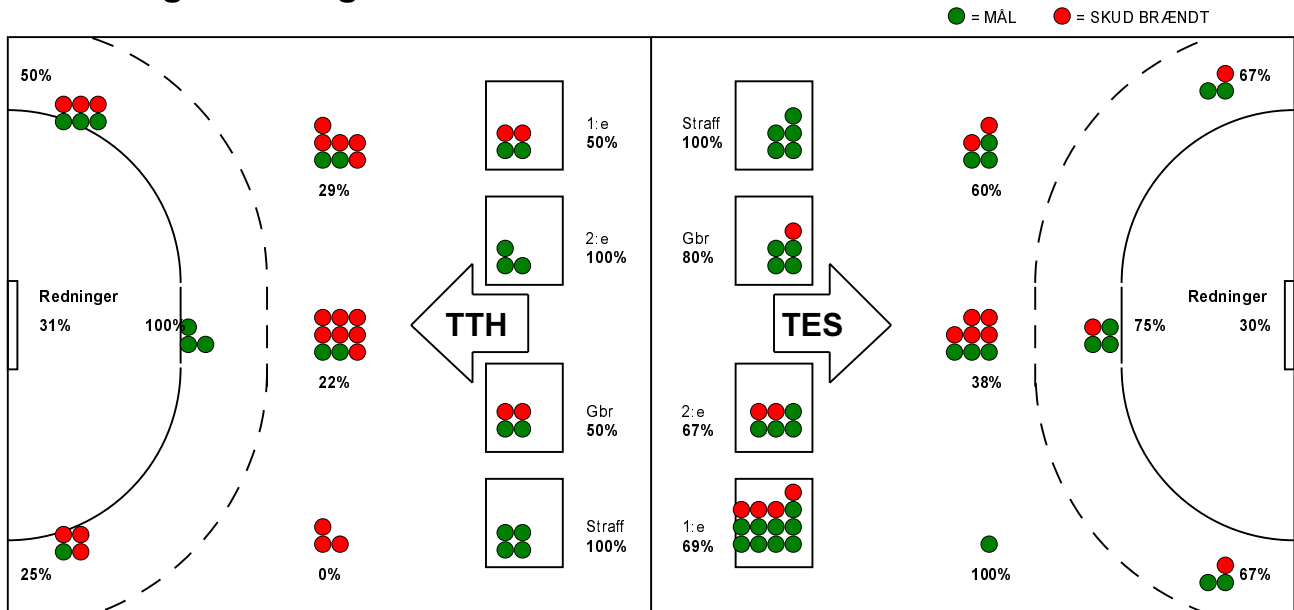

KAMPRAPPORT

Team Esbjerg - TTH Holstebro 36 - 22 (15 - 12)

679316 / 12-10-2018 / Blue Water Dokken / HTH Ligaen Damer

Fordeling af mål og skud:

Gbr=Gennembrud. 1.f=Kontra første bølge. 2.f=Kontra anden bølge

Angrebet sluttede med:

Tekn. Fejl

2 min

Assist

Skuddene endte med:

Målforskel i løbet af kampen: