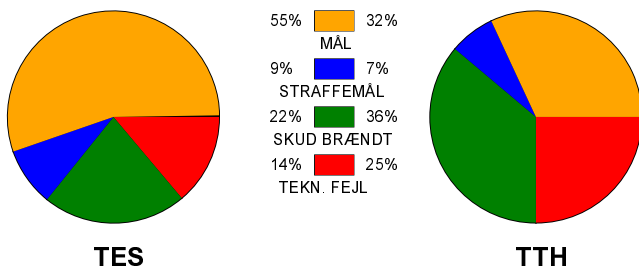

Angrebet sluttede med: