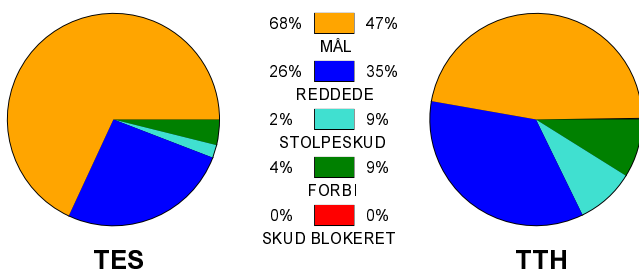

Skuddene endte med: