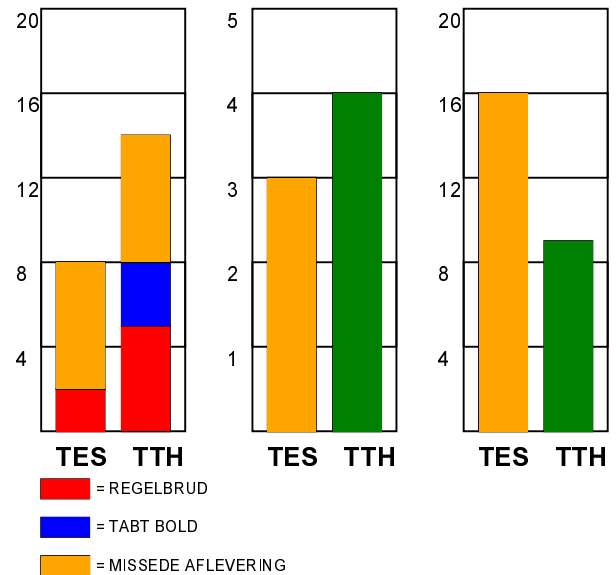

KAMPRAPPORT

Team Esbjerg - TTH Holstebro 36 - 22 (15 - 12)

679316 / 12-10-2018 / Blue Water Dokken / HTH Ligaen Damer

Fordeling af mål og skud:

Gbr=Gennembrud. 1.f=Kontra første bølge. 2.f=Kontra anden bølge

Angrebet sluttede med:

Tekn. Fejl

2 min

Assist

Skuddene endte med:

Målforskel i løbet af kampen: