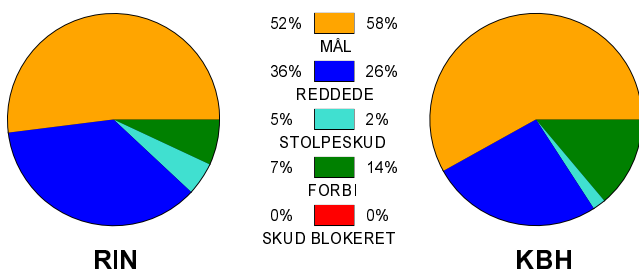

Skuddene endte med: