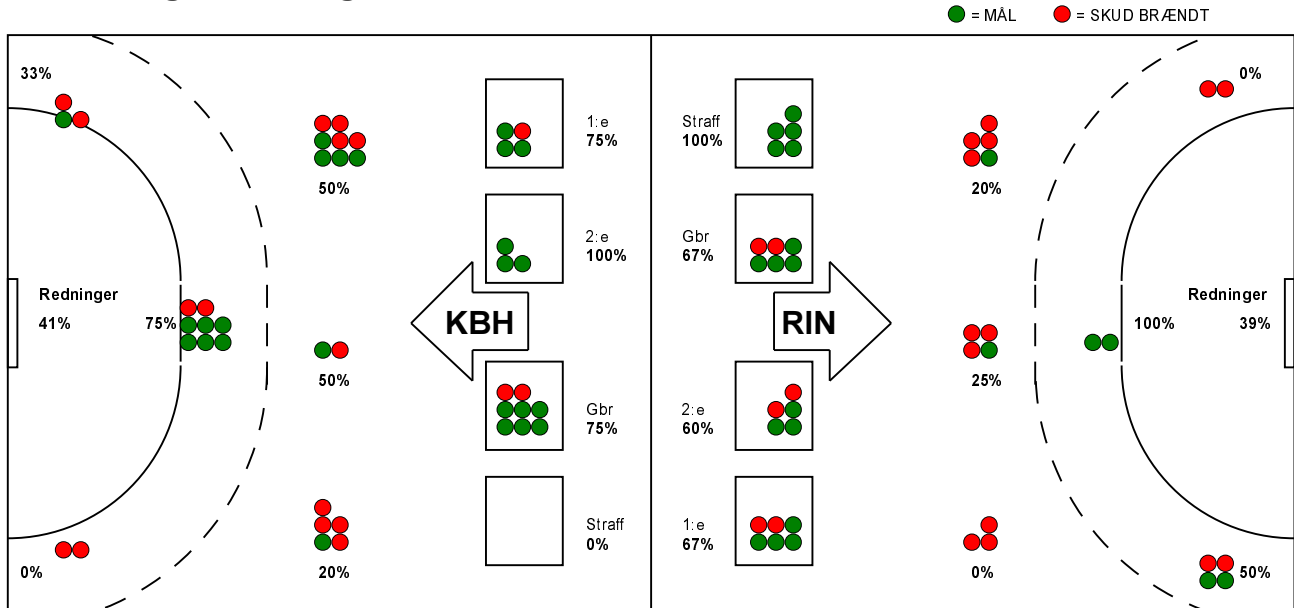

## Ringkøbing Håndbold - København Håndbold 22 - 25 (10 - 9)

679320 / 17-10-2018 / Green Sports Arena - Hal 1 / HTH Ligaen Damer

### Fordeling af mål og skud:

Gbr=Gennembrud. 1.f=Kontra første bølge. 2.f=Kontra anden bølge