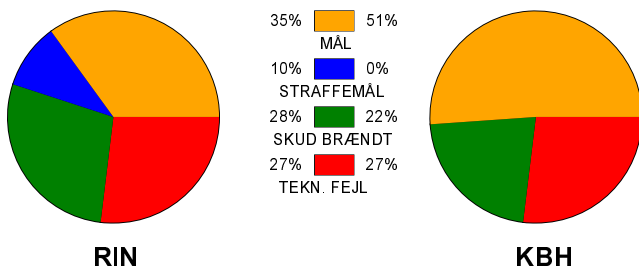

Angrebet sluttede med: