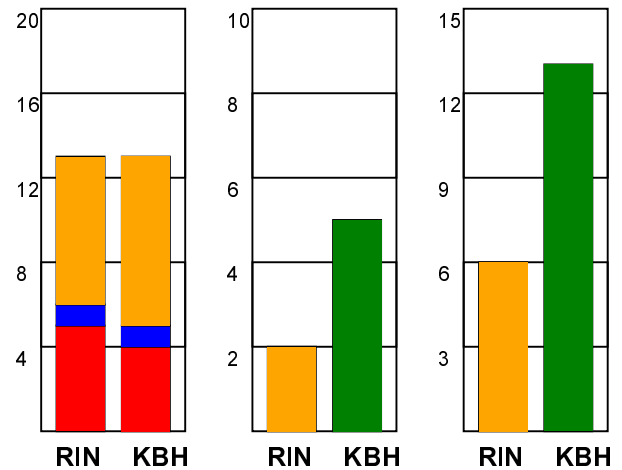

Tekn. Fejl

2 min

Assist