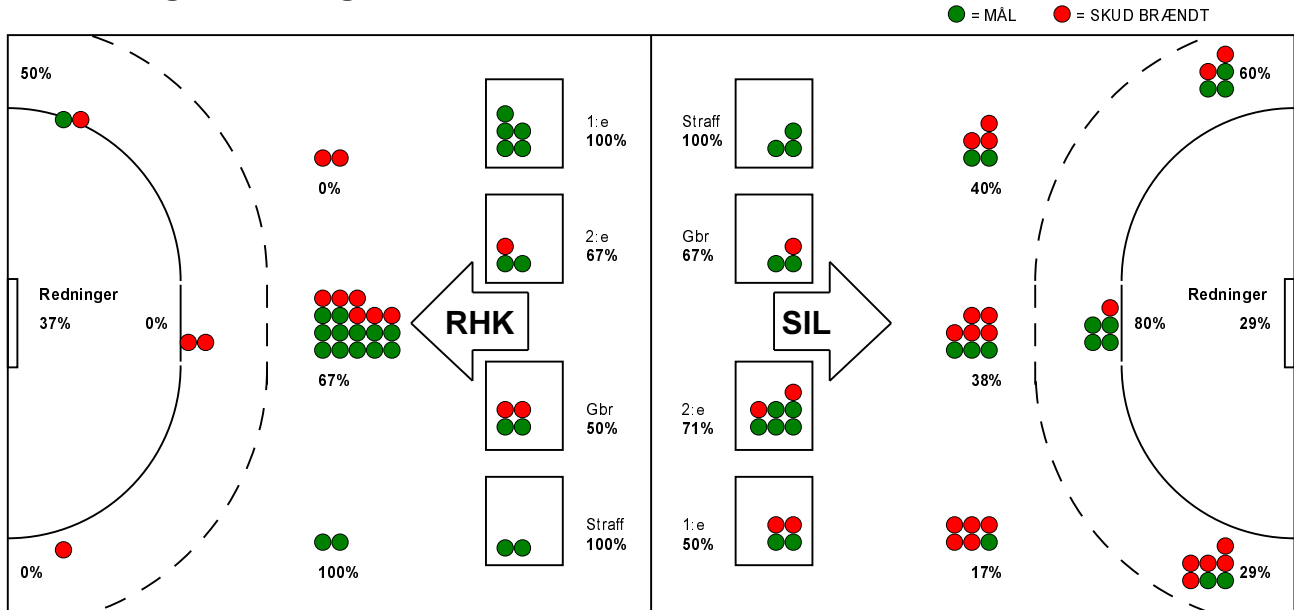

## Silkeborg-Voel KFUM - Randers HK 27 - 26 (11 - 14)

679321 / 19-10-2018 / JYSK Arena A / HTH Ligaen Damer

### Fordeling af mål og skud:

Gbr=Gennembrud. 1.f=Kontra første bølge. 2.f=Kontra anden bølge