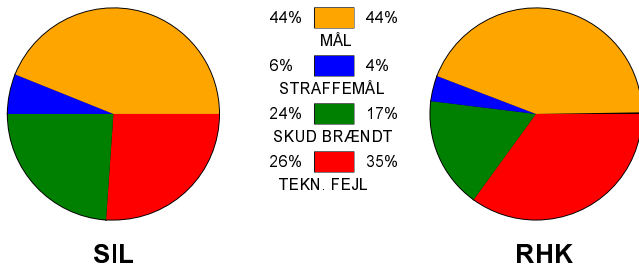

Angrebet sluttede med: