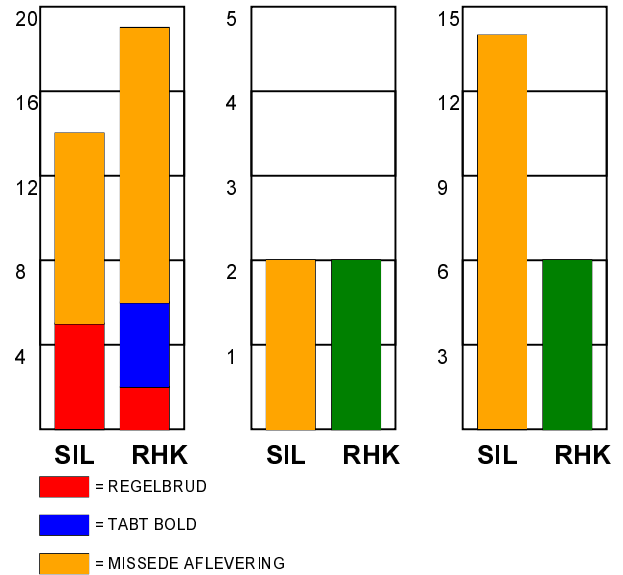

Tekn. Fejl

2 min

Assist