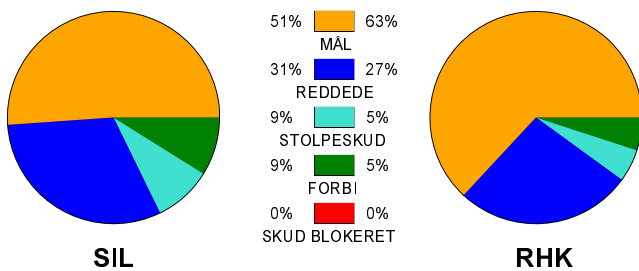

Skuddene endte med: