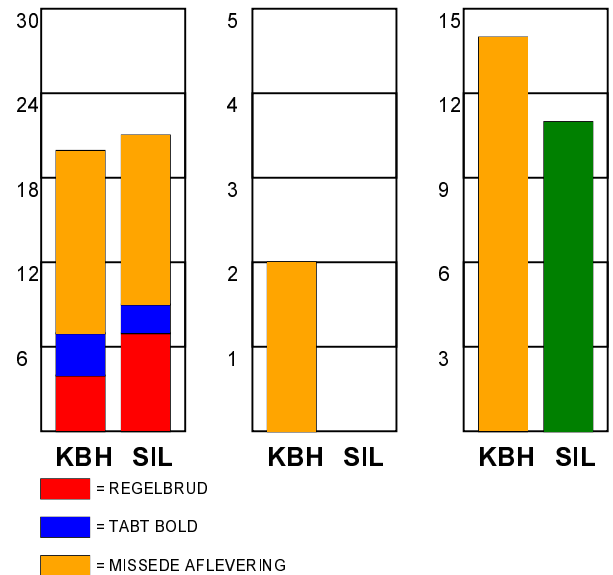

KAMPRAPPORT

København Håndbold - Silkeborg-Voel KFUM 29 - 22 (18 - 14)

679327 / 23-10-2018 / Frederiksberg Opvisning / HTH Ligaen Damer

Fordeling af mål og skud:

Gbr=Gennembrud. 1.f=Kontra første bølge. 2.f=Kontra anden bølge

Angrebet sluttede med:

Tekn. Fejl

2 min

Assist

Skuddene endte med:

Målforskel i løbet af kampen: