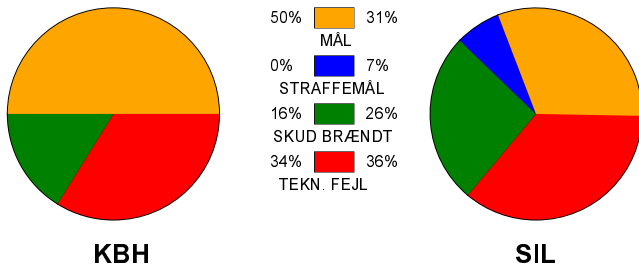

Angrebet sluttede med: