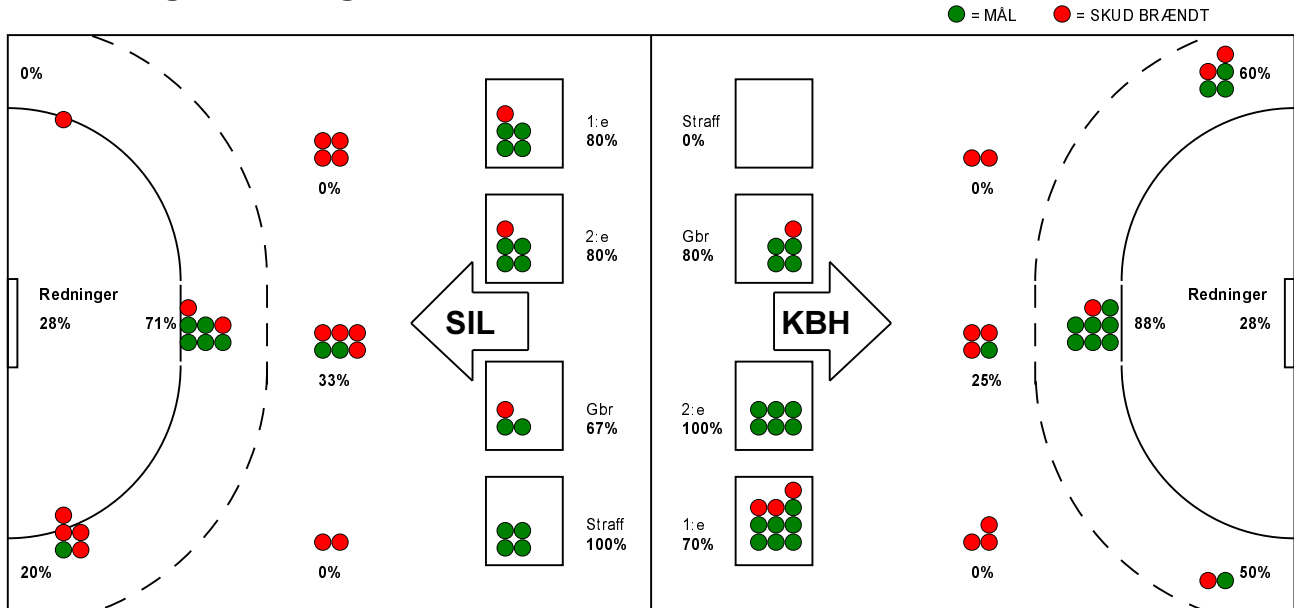

KAMPRAPPORT

København Håndbold - Silkeborg-Voel KFUM 29 - 22 (18 - 14)

679327 / 23-10-2018 / Frederiksberg Opvisning / HTH Ligaen Damer

Fordeling af mål og skud:

Gbr=Gennembrud. 1.f=Kontra første bølge. 2.f=Kontra anden bølge

Angrebet sluttede med:

Tekn. Fejl

2 min

Assist

Skuddene endte med:

Målforskel i løbet af kampen: