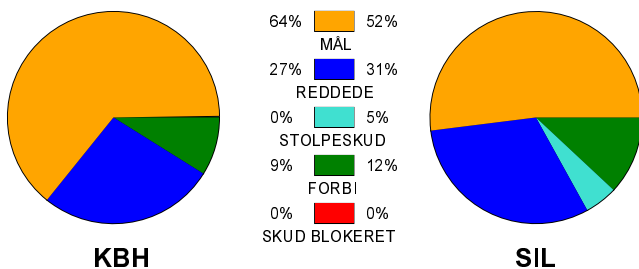

Skuddene endte med: