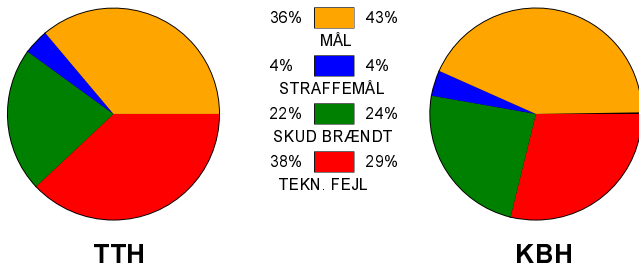

Angrebet sluttede med: