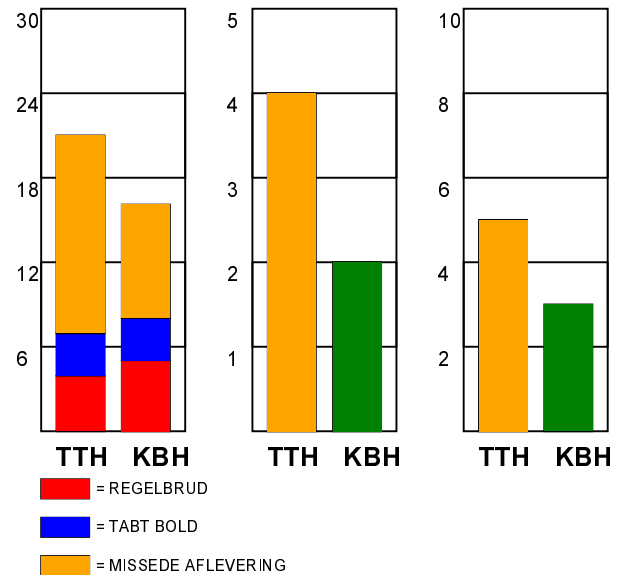

Tekn. Fejl

2 min

Assist