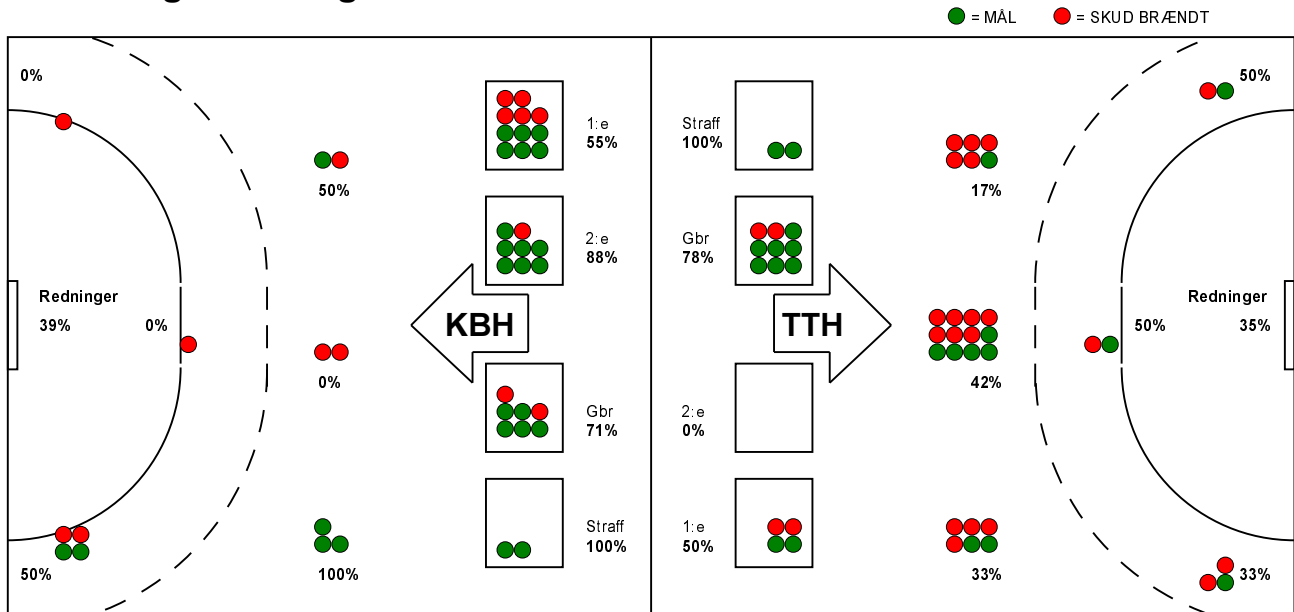

# KAMPRAPPORT

TTH Holstebro - København Håndbold 22 - 26 (10 - 13)

679335 / 26-10-2018 / Struer Energi Park hal 1 / HTH Ligaen Damer

## Fordeling af mål og skud:

Gbr=Gennembrud. 1.f=Kontra første bølge. 2.f=Kontra anden bølge