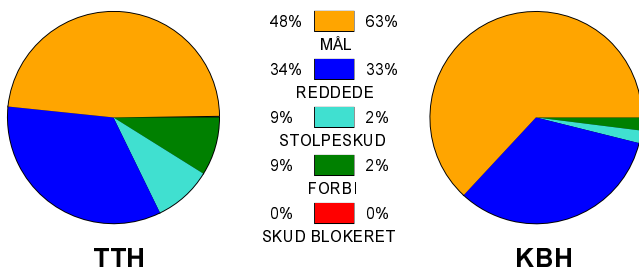

Skuddene endte med: