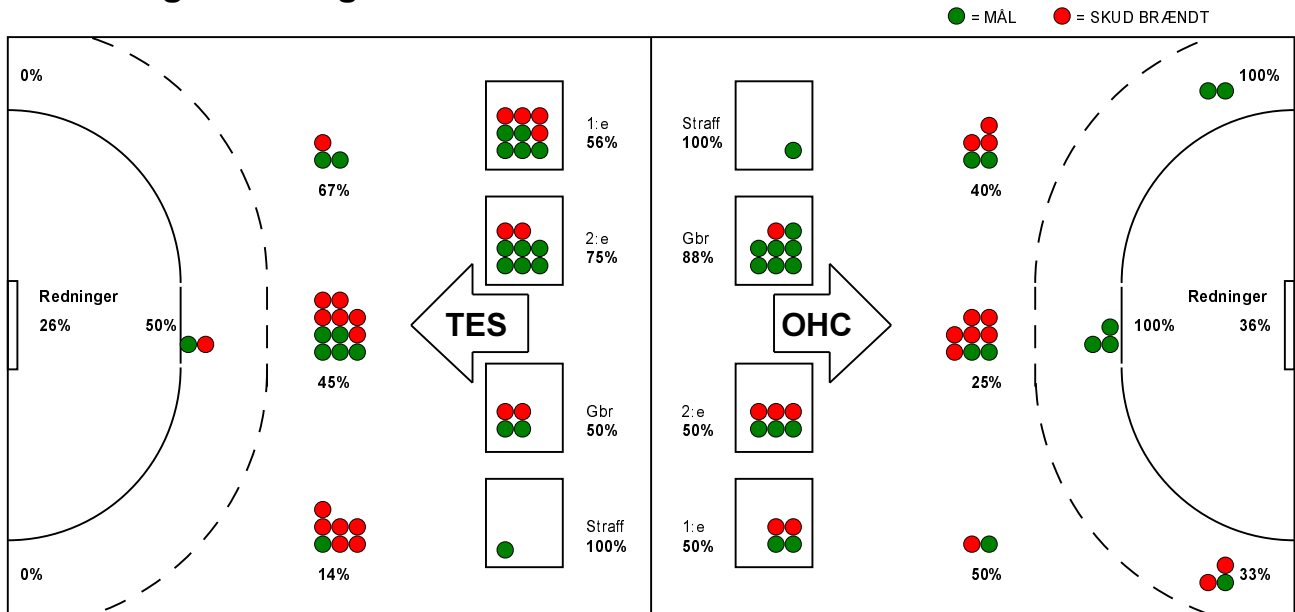

KAMPRAPPORT

Odense Håndbold - Team Esbjerg 24 - 23 (11 - 13)

679339 / 31-10-2018 / Odense Idrætshal 1 / HTH Ligaen Damer

Fordeling af mål og skud:

Gbr=Gennembrud. 1.f=Kontra første bølge. 2.f=Kontra anden bølge

Angrebet sluttede med:

Tekn. Fejl

2 min

Assist

Skuddene endte med:

Målforskel i løbet af kampen: