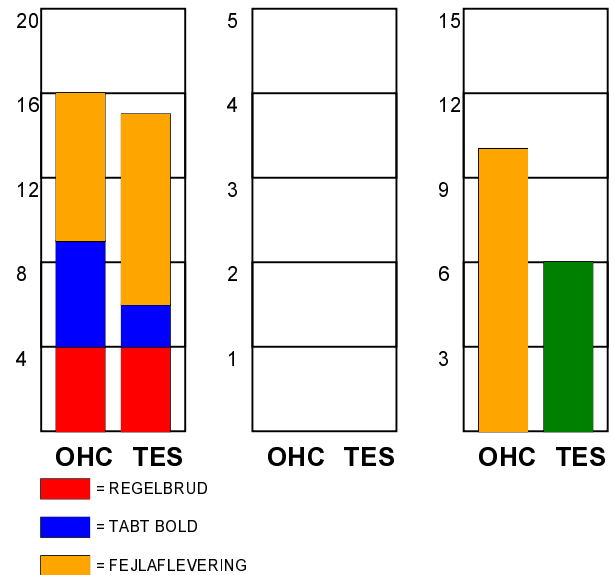

KAMPRAPPORT

Odense Håndbold - Team Esbjerg 24 - 23 (11 - 13)

679339 / 31-10-2018 / Odense Idrætshal 1 / HTH Ligaen Damer

Fordeling af mål og skud:

Gbr=Gennembrud. 1.f=Kontra første bølge. 2.f=Kontra anden bølge

Angrebet sluttede med:

Tekn. Fejl

2 min

Assist

Skuddene endte med:

Målforskel i løbet af kampen: