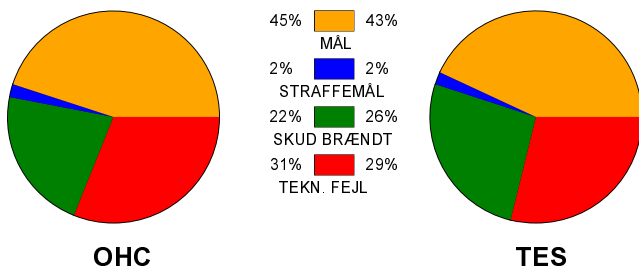

Angrebet sluttede med: