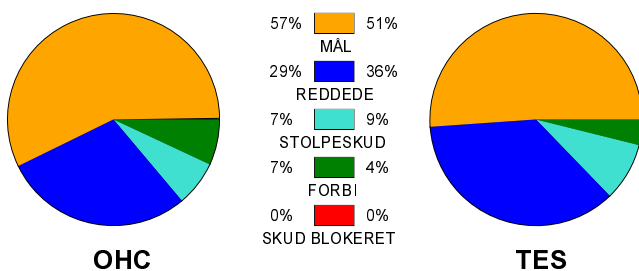

Angrebet sluttede med:

Tekn. Fejl

2 min

Assist

Skuddene endte med:

Målforskel i løbet af kampen: