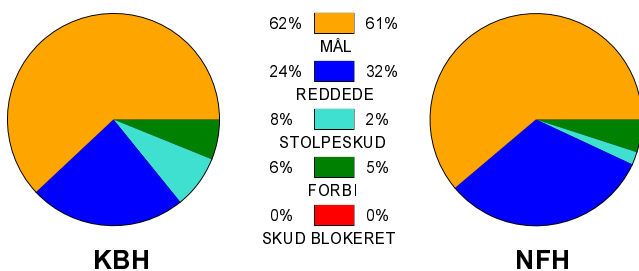

Skuddene endte med: