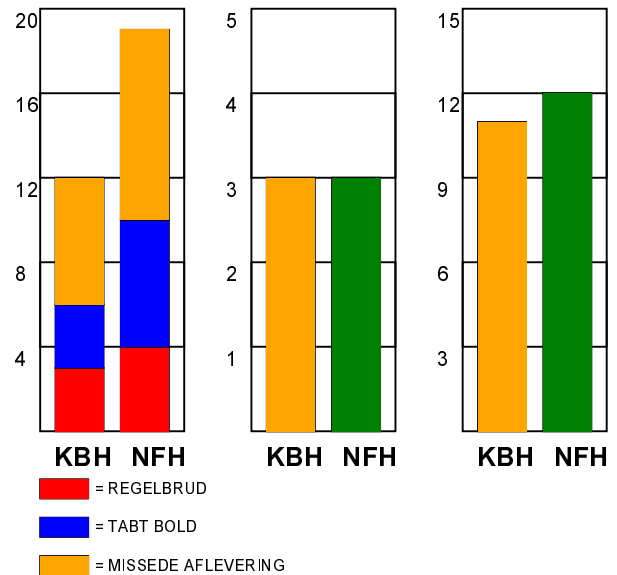

KAMPRAPPORT

København Håndbold - Nykøbing F Håndboldklub 31 - 27 (15 - 12)

679341 / 31-10-2018 / Frederiksberg Opvisning / HTH Ligaen Damer

Fordeling af mål og skud:

Gbr=Gennembrud. 1.f=Kontra første bølge. 2.f=Kontra anden bølge

Angrebet sluttede med:

Skuddene endte med:

Tekn. Fejl

2 min

Assist

Målforskel i løbet af kampen: