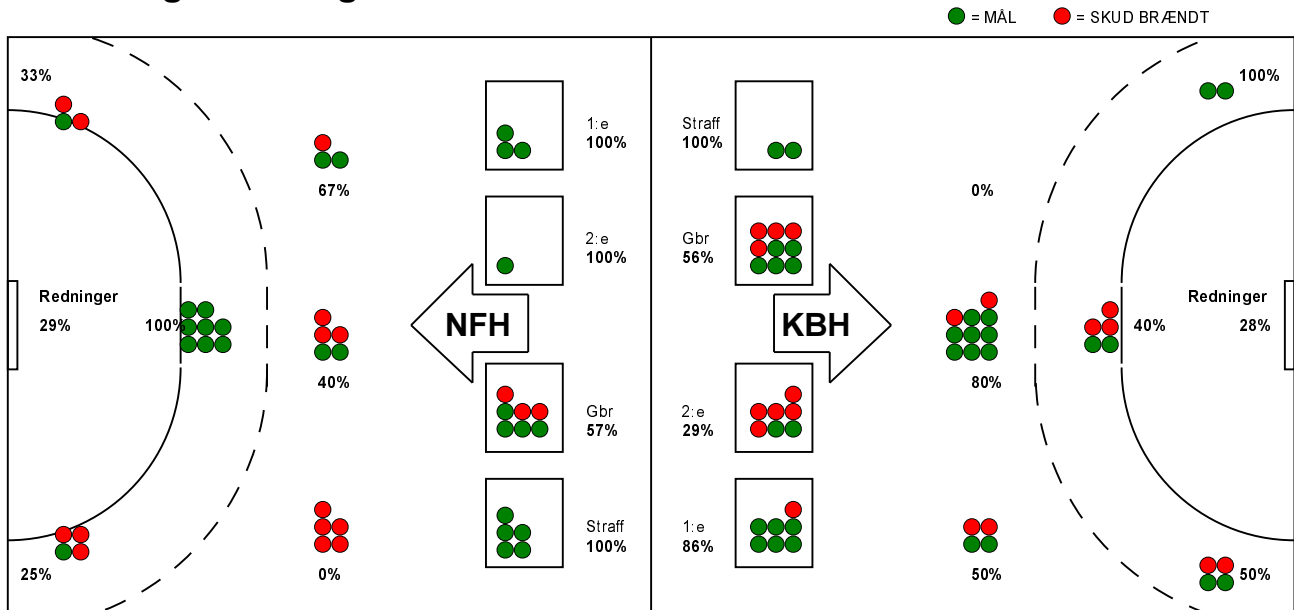

KAMPRAPPORT

København Håndbold - Nykøbing F Håndboldklub 31 - 27 (15 - 12)

679341 / 31-10-2018 / Frederiksberg Opvisning / HTH Ligaen Damer

Fordeling af mål og skud:

Gbr=Gennembrud. 1.f=Kontra første bølge. 2.f=Kontra anden bølge

Angrebet sluttede med:

Skuddene endte med:

Tekn. Fejl

2 min

Assist

Målforskel i løbet af kampen: