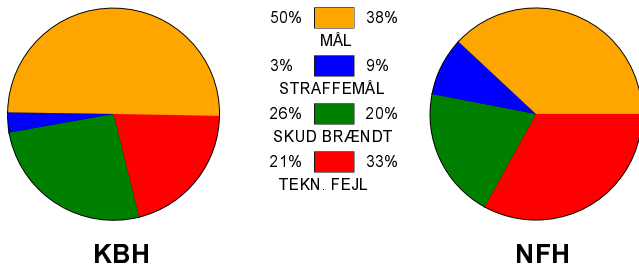

Angrebet sluttede med: