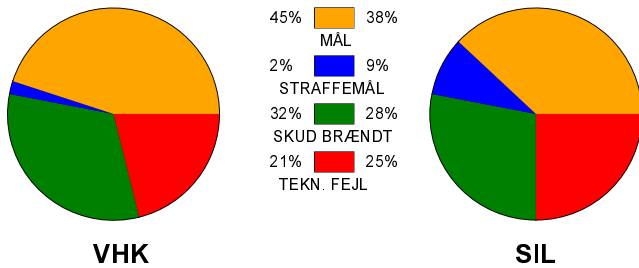

Angrebet sluttede med: