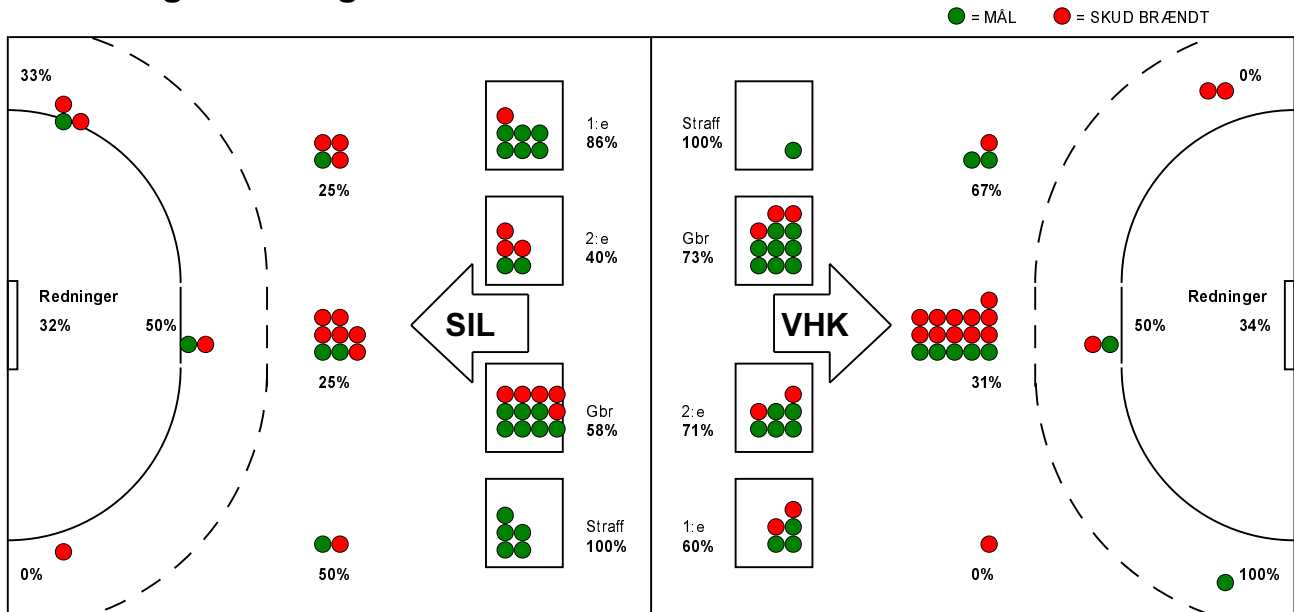

KAMPRAPPORT

Viborg HK - Silkeborg-Voel KFUM 26 - 26 (14 - 12)

679343 / 3-11-2018 / Vibocold Arena 1, Viborg / HTH Ligaen Damer

Fordeling af mål og skud:

Gbr=Gennembrud. 1.f=Kontra første bølge. 2.f=Kontra anden bølge

Angrebet sluttede med:

Tekn. Fejl

2 min

Assist

Skuddene endte med:

Målforskel i løbet af kampen: