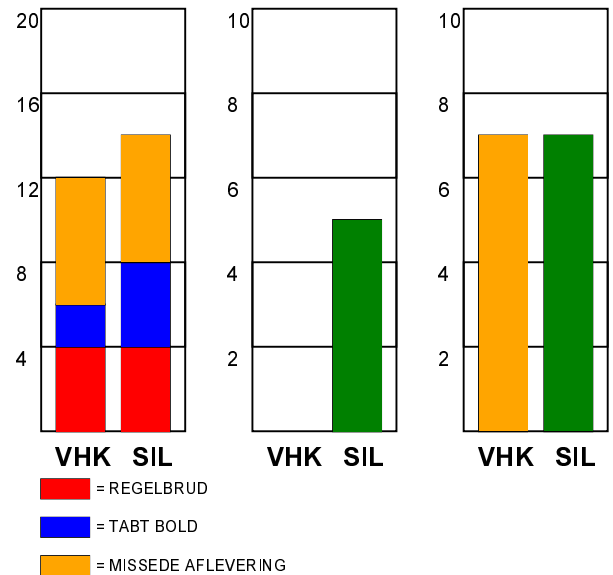

KAMPRAPPORT

Viborg HK - Silkeborg-Voel KFUM 26 - 26 (14 - 12)

679343 / 3-11-2018 / Vibocold Arena 1, Viborg / HTH Ligaen Damer

Fordeling af mål og skud:

Gbr=Gennembrud. 1.f=Kontra første bølge. 2.f=Kontra anden bølge

Angrebet sluttede med:

Tekn. Fejl

2 min

Assist

Skuddene endte med:

Målforskel i løbet af kampen: