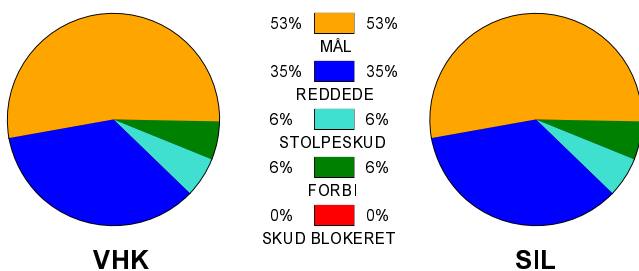

Skuddene endte med: