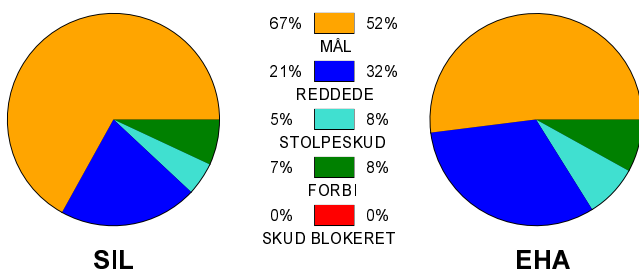

Skuddene endte med: