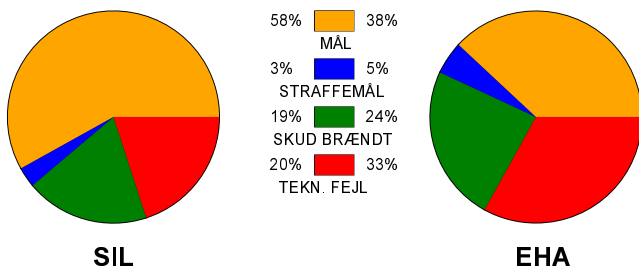

Angrebet sluttede med: