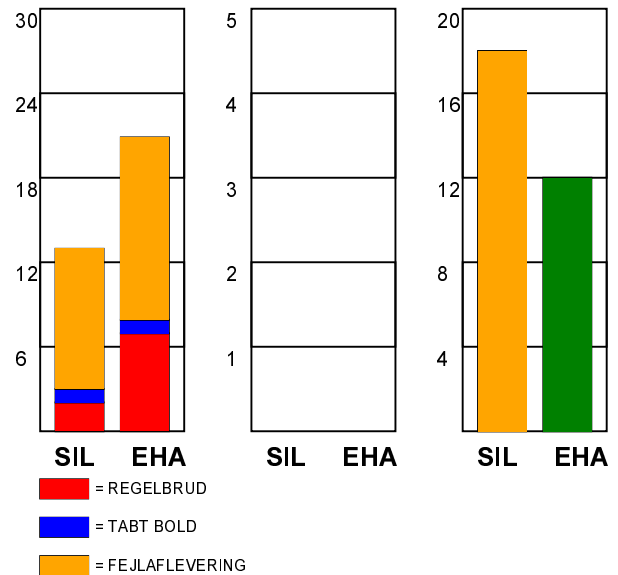

KAMPRAPPORT

Silkeborg-Voel KFUM - EH Aalborg 39 - 27 (15 - 15)

679347 / 7-11-2018 / JYSK Arena A / HTH Ligaen Damer

Fordeling af mål og skud:

Gbr=Gennembrud. 1.f=Kontra første bølge. 2.f=Kontra anden bølge

Angrebet sluttede med:

Tekn. Fejl

2 min

Assist

Skuddene endte med:

Målforskel i løbet af kampen: