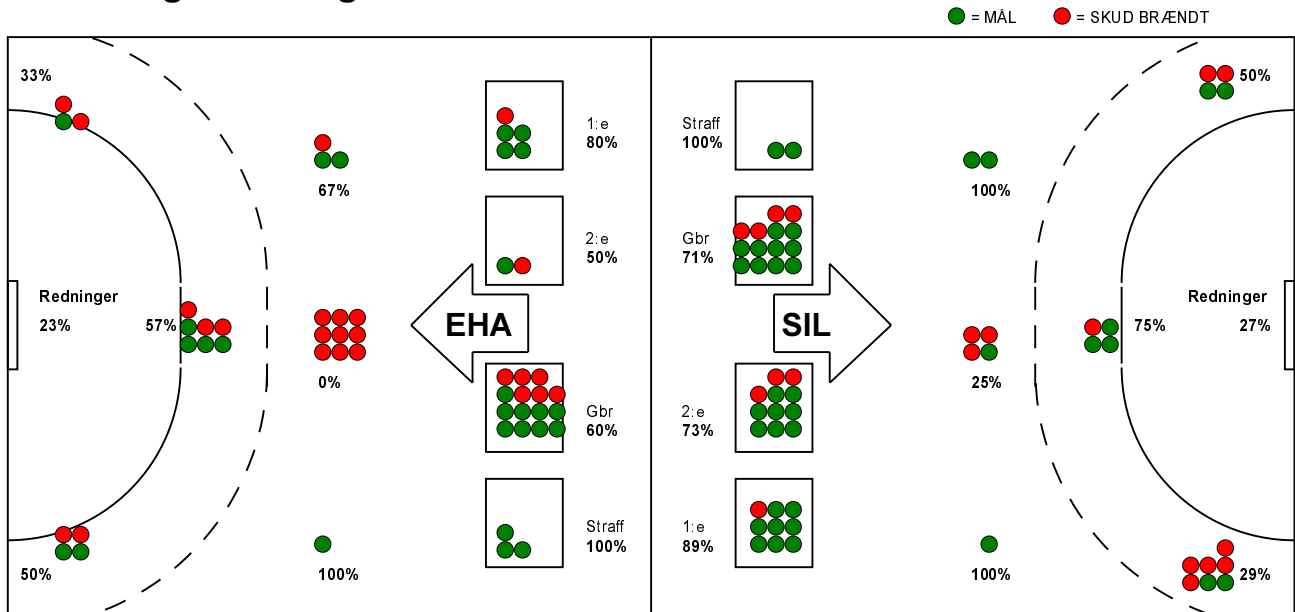

KAMPRAPPORT

Silkeborg-Voel KFUM - EH Aalborg 39 - 27 (15 - 15)

679347 / 7-11-2018 / JYSK Arena A / HTH Ligaen Damer

Fordeling af mål og skud:

Gbr=Gennembrud. 1.f=Kontra første bølge. 2.f=Kontra anden bølge

Angrebet sluttede med:

Tekn. Fejl

2 min

Assist

Skuddene endte med:

Målforskel i løbet af kampen: