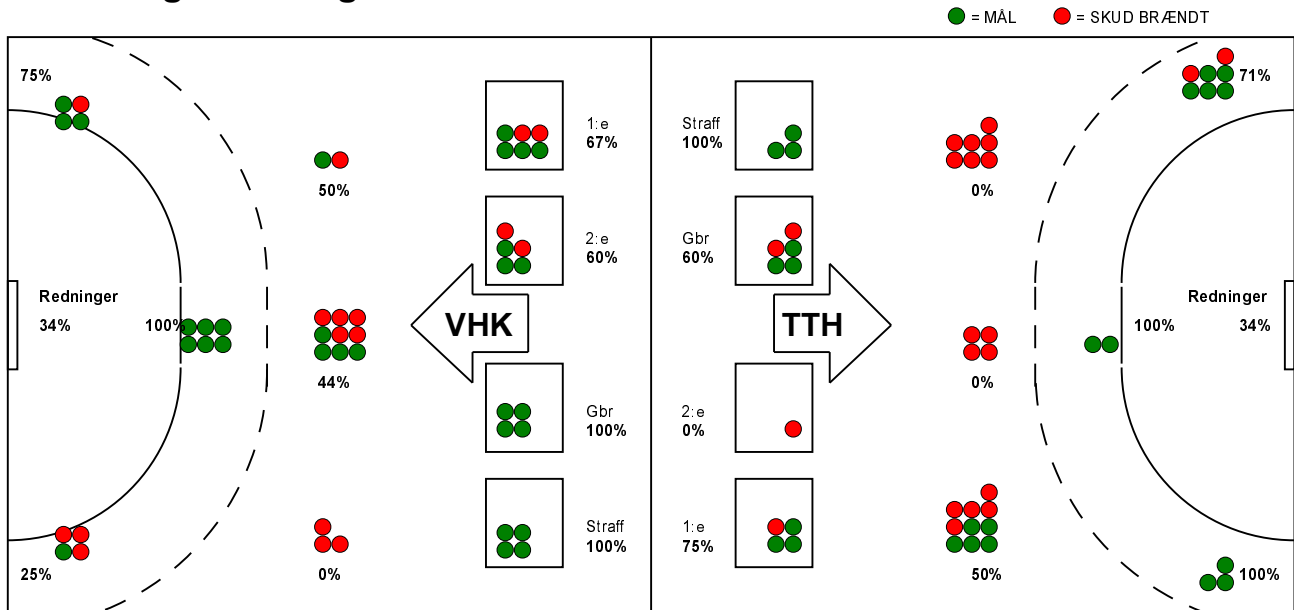

KAMPRAPPORT

TTH Holstebro - Viborg HK 24 - 30 (13 - 16)

679348 / 7-11-2018 / Struer Energi Park hal 1 / HTH Ligaen Damer

Fordeling af mål og skud:

Gbr=Gennembrud. 1.f=Kontra første bølge. 2.f=Kontra anden bølge

Angrebet sluttede med:

Tekn. Fejl

2 min

Assist

Skuddene endte med:

Målforskel i løbet af kampen: