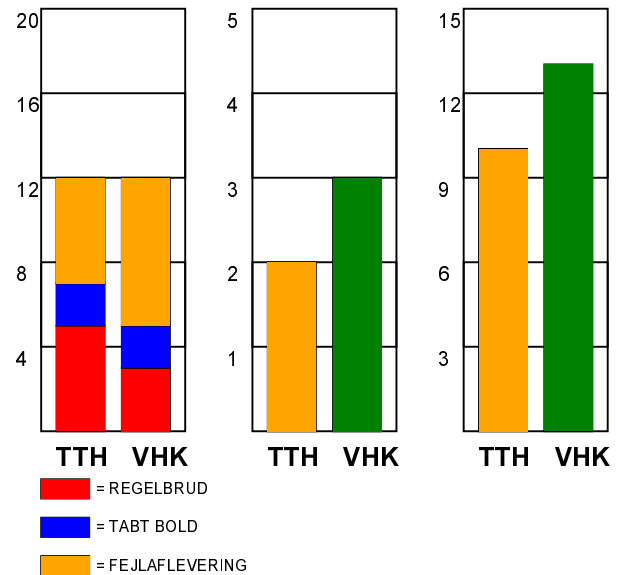

KAMPRAPPORT

TTH Holstebro - Viborg HK 24 - 30 (13 - 16)

679348 / 7-11-2018 / Struer Energi Park hal 1 / HTH Ligaen Damer

Fordeling af mål og skud:

Gbr=Gennembrud. 1.f=Kontra første bølge. 2.f=Kontra anden bølge

Angrebet sluttede med:

Tekn. Fejl

2 min

Assist

Skuddene endte med:

Målforskel i løbet af kampen: