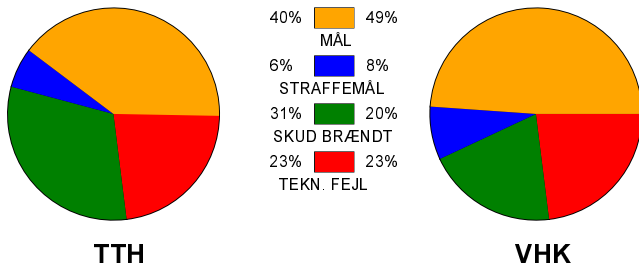

Angrebet sluttede med: