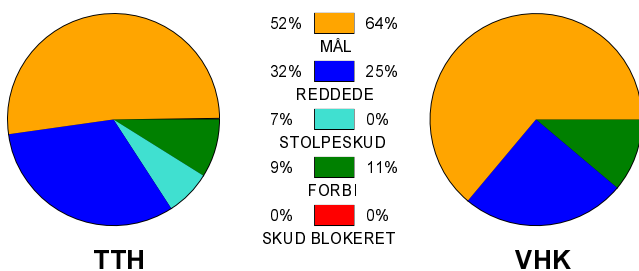

Skuddene endte med: