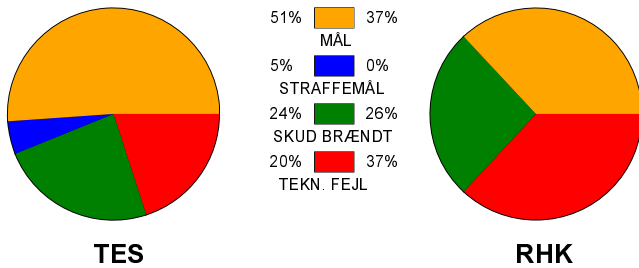

KAMPRAPPORT

Team Esbjerg - Randers HK 33 - 22 (17 - 9)

679351 / 5-11-2018 / Blue Water Dokken / HTH Ligaen Damer

Fordeling af mål og skud:

Gbr=Gennembrud. 1.f=Kontra første bølge. 2.f=Kontra anden bølge

Angrebet sluttede med: