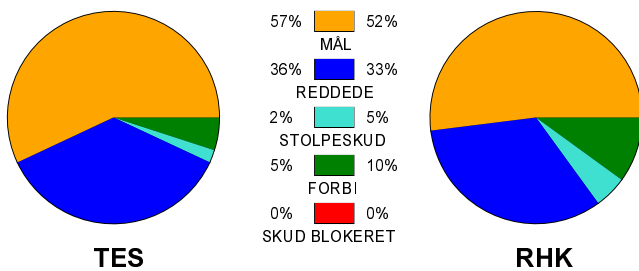

Skuddene endte med: