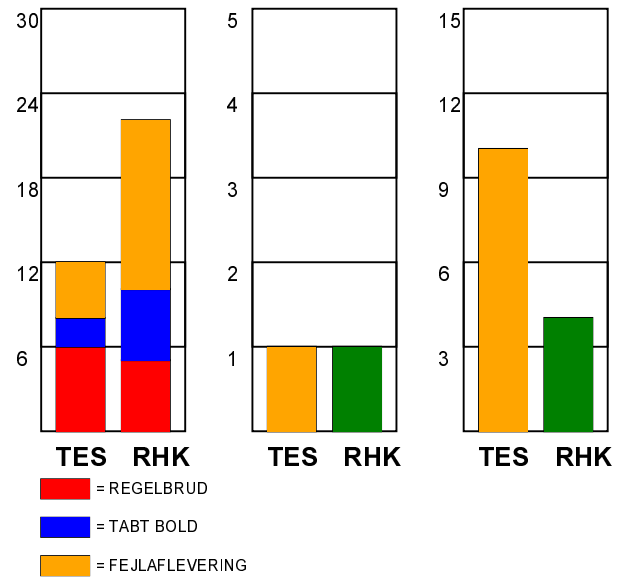

KAMPRAPPORT

Team Esbjerg - Randers HK 33 - 22 (17 - 9)

679351 / 5-11-2018 / Blue Water Dokken / HTH Ligaen Damer

Fordeling af mål og skud:

Gbr=Gennembrud. 1.f=Kontra første bølge. 2.f=Kontra anden bølge

Angrebet sluttede med:

Tekn. Fejl

2 min

Assist

Skuddene endte med:

Målforskel i løbet af kampen: