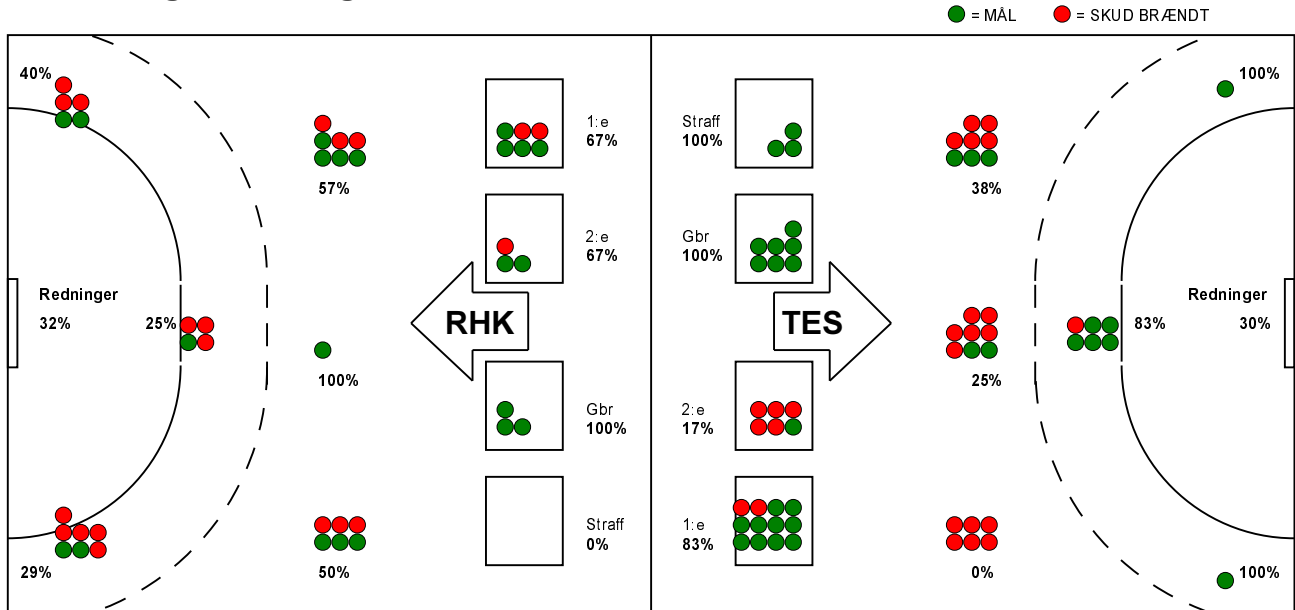

KAMPRAPPORT

Team Esbjerg - Randers HK 33 - 22 (17 - 9)

679351 / 5-11-2018 / Blue Water Dokken / HTH Ligaen Damer

Fordeling af mål og skud:

Gbr=Gennembrud. 1.f=Kontra første bølge. 2.f=Kontra anden bølge

Angrebet sluttede med:

Tekn. Fejl

2 min

Assist

Skuddene endte med:

Målforskel i løbet af kampen: