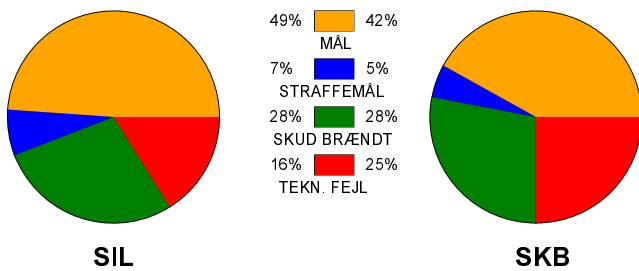

Angrebet sluttede med: