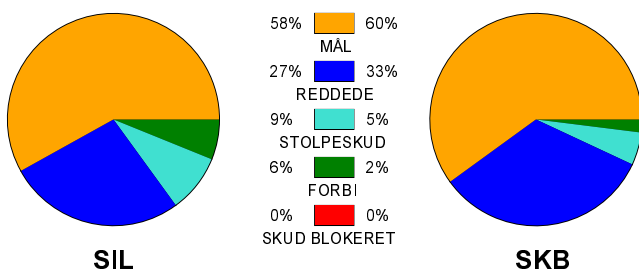

Skuddene endte med: