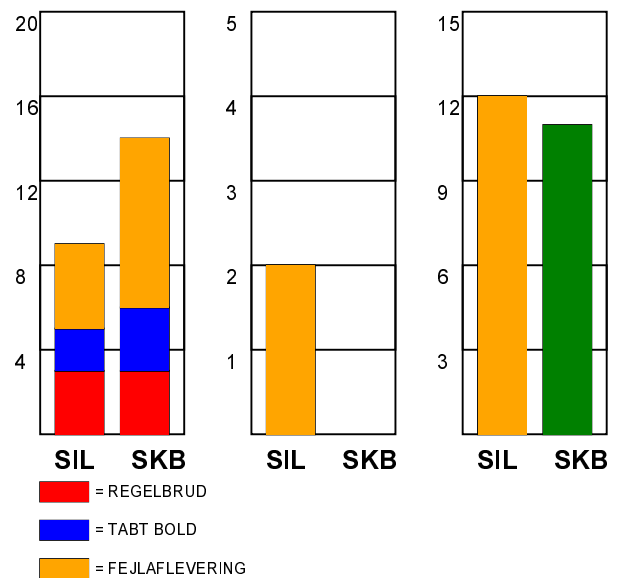

KAMPRAPPORT

Silkeborg-Voel KFUM - Skanderborg Håndbold 31 - 26 (14 - 11)

679354 / 14-11-2018 / JYSK Arena A / HTH Ligaen Damer

Fordeling af mål og skud:

Gbr=Gennembrud. 1.f=Kontra første bølge. 2.f=Kontra anden bølge

Angrebet sluttede med:

Tekn. Fejl

2 min

Assist

Skuddene endte med:

Målforskel i løbet af kampen: