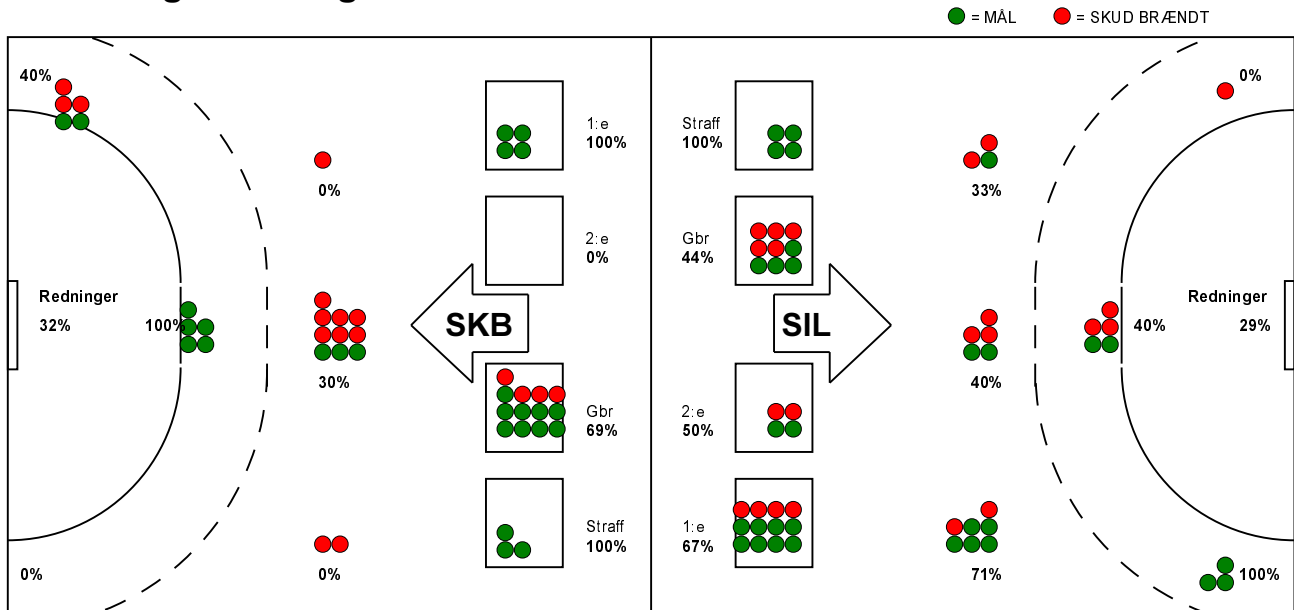

KAMPRAPPORT

Silkeborg-Voel KFUM - Skanderborg Håndbold 31 - 26 (14 - 11)

679354 / 14-11-2018 / JYSK Arena A / HTH Ligaen Damer

Fordeling af mål og skud:

Gbr=Gennembrud. 1.f=Kontra første bølge. 2.f=Kontra anden bølge

Angrebet sluttede med:

Tekn. Fejl

2 min

Assist

Skuddene endte med:

Målforskel i løbet af kampen: