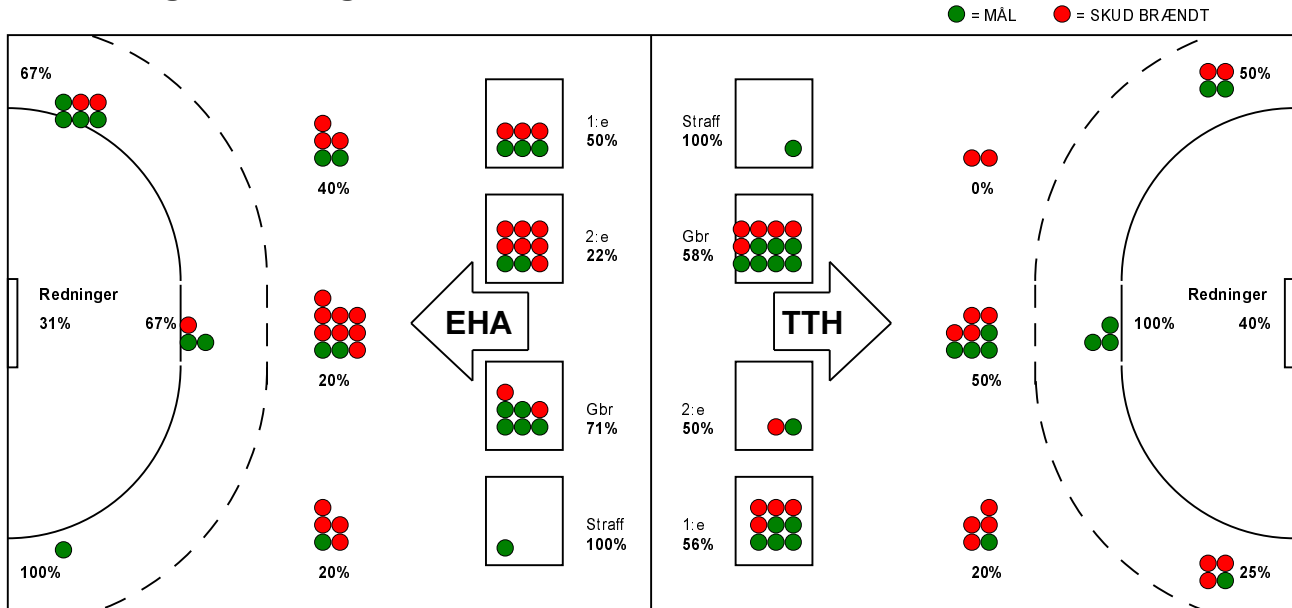

KAMPRAPPORT

TTH Holstebro - EH Aalborg 25 - 23 (14 - 11)

679355 / 14-11-2018 / Gråkjær Arena - Holstebro / HTH Ligaen Damer

Fordeling af mål og skud:

Gbr=Gennembrud. 1.f=Kontra første bølge. 2.f=Kontra anden bølge

Angrebet sluttede med:

Tekn. Fejl

2 min

Assist

Skuddene endte med:

Målforskel i løbet af kampen: