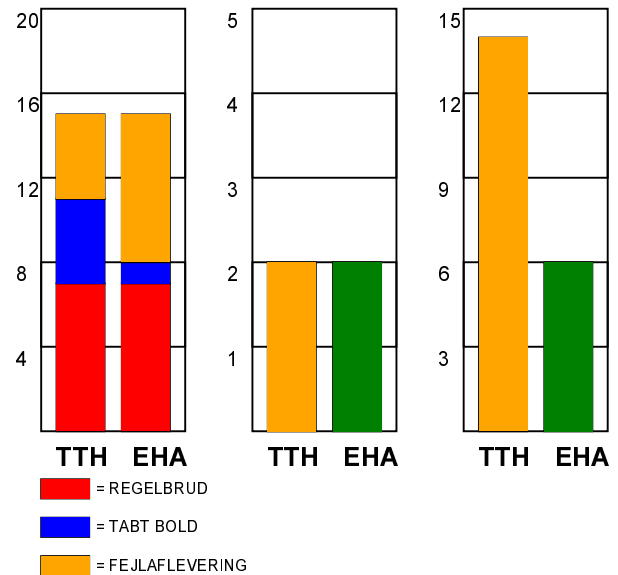

KAMPRAPPORT

TTH Holstebro - EH Aalborg 25 - 23 (14 - 11)

679355 / 14-11-2018 / Gråkjær Arena - Holstebro / HTH Ligaen Damer

Fordeling af mål og skud:

Gbr=Gennembrud. 1.f=Kontra første bølge. 2.f=Kontra anden bølge

Angrebet sluttede med:

Tekn. Fejl

2 min

Assist

Skuddene endte med:

Målforskel i løbet af kampen: