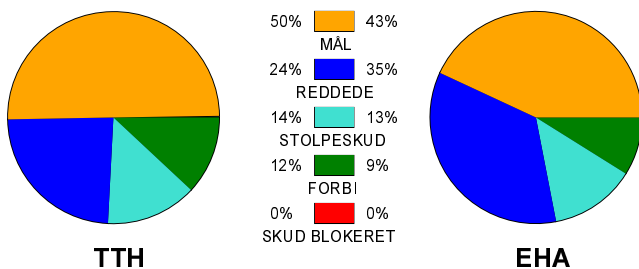

Skuddene endte med: