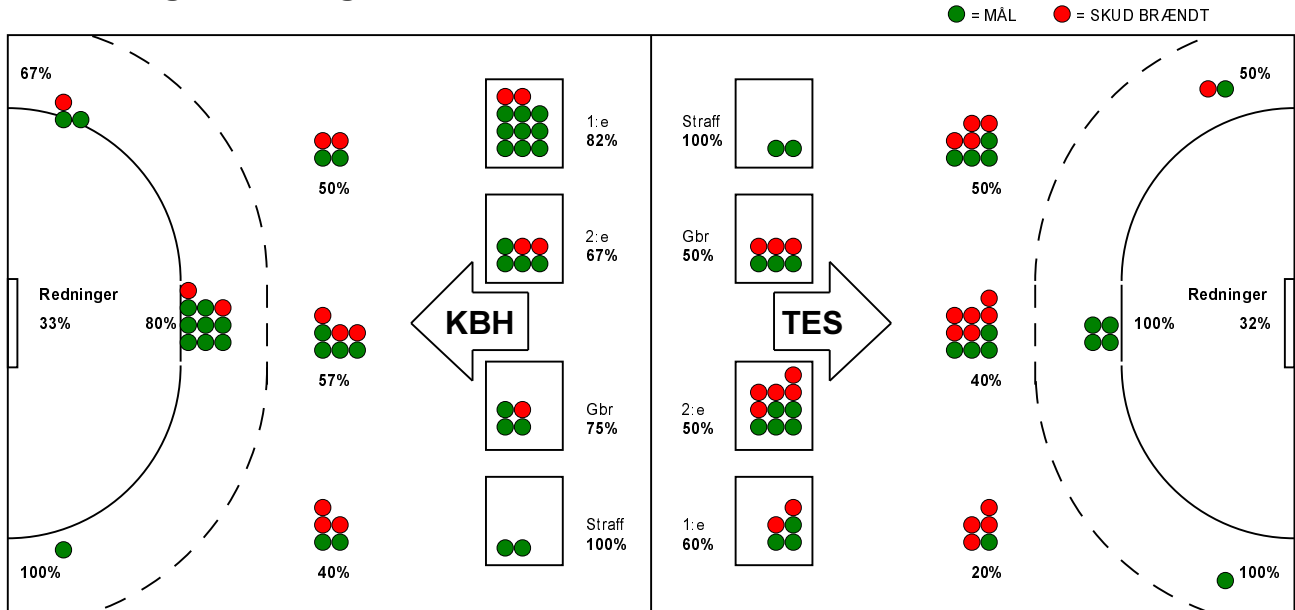

KAMPRAPPORT

Team Esbjerg - København Håndbold 28 - 37 (16 - 18)

679358 / 14-11-2018 / Blue Water Dokken / HTH Ligaen Damer

Fordeling af mål og skud:

Gbr=Gennembrud. 1.f=Kontra første bølge. 2.f=Kontra anden bølge

Angrebet sluttede med:

Tekn. Fejl

2 min

Assist

Skuddene endte med:

Målforskel i løbet af kampen: