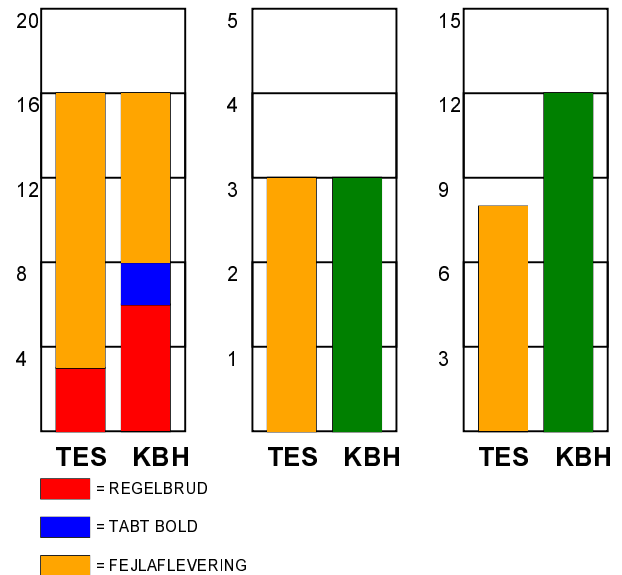

KAMPRAPPORT

Team Esbjerg - København Håndbold 28 - 37 (16 - 18)

679358 / 14-11-2018 / Blue Water Dokken / HTH Ligaen Damer

Fordeling af mål og skud:

Gbr=Gennembrud. 1.f=Kontra første bølge. 2.f=Kontra anden bølge

Angrebet sluttede med:

Tekn. Fejl

2 min

Assist

Skuddene endte med:

Målforskel i løbet af kampen: