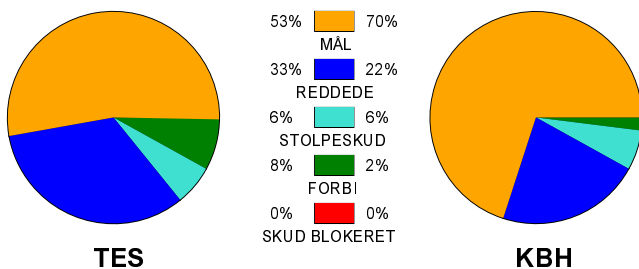

Skuddene endte med: