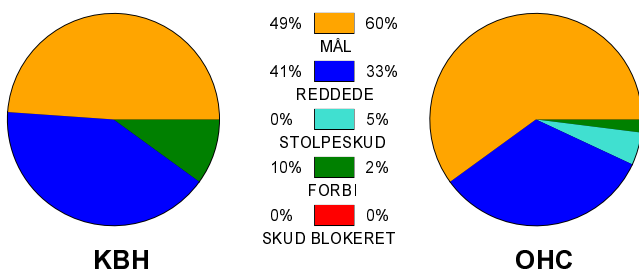

Skuddene endte med: