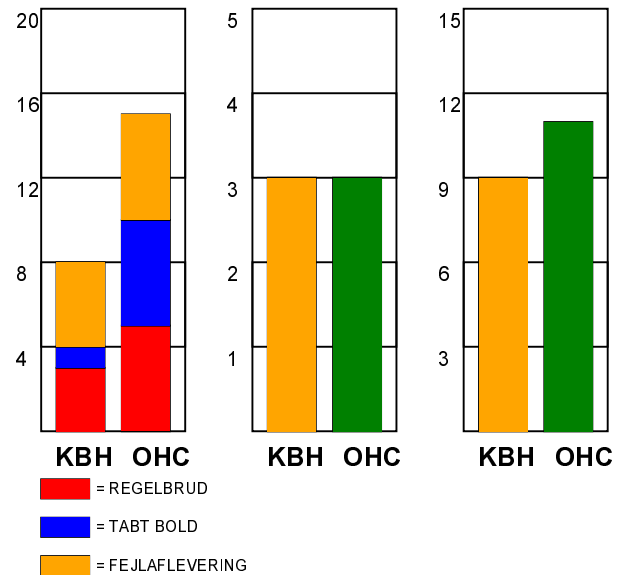

KAMPRAPPORT

København Håndbold - Odense Håndbold 24 - 26 (16 - 10)

679361 / 3-1-2019 / Frederiksberg Opvisning / HTH Ligaen Damer

Fordeling af mål og skud:

Gbr=Gennembrud. 1.f=Kontra første bølge. 2.f=Kontra anden bølge

Angrebet sluttede med:

Skuddene endte med:

Tekn. Fejl

2 min

Assist

Målforskel i løbet af kampen: