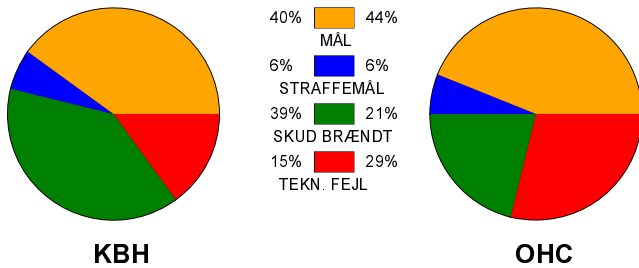

Angrebet sluttede med: