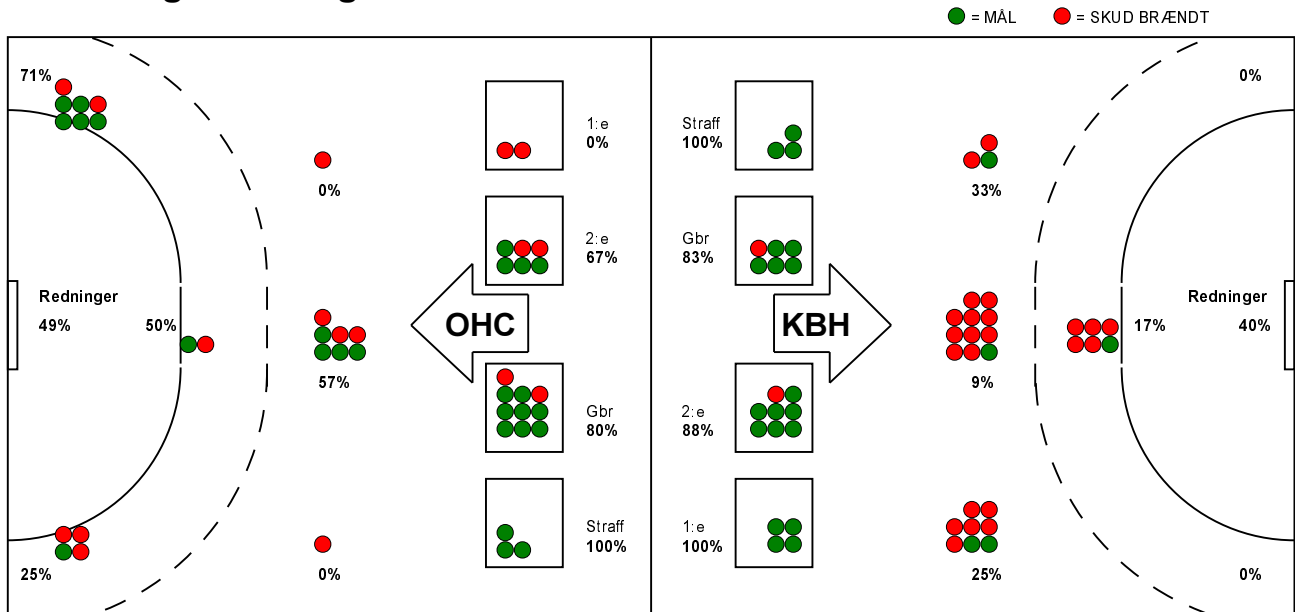

KAMPRAPPORT

København Håndbold - Odense Håndbold 24 - 26 (16 - 10)

679361 / 3-1-2019 / Frederiksberg Opvisning / HTH Ligaen Damer

Fordeling af mål og skud:

Gbr=Gennembrud. 1.f=Kontra første bølge. 2.f=Kontra anden bølge

Angrebet sluttede med:

Skuddene endte med:

Tekn. Fejl

2 min

Assist

Målforskel i løbet af kampen: