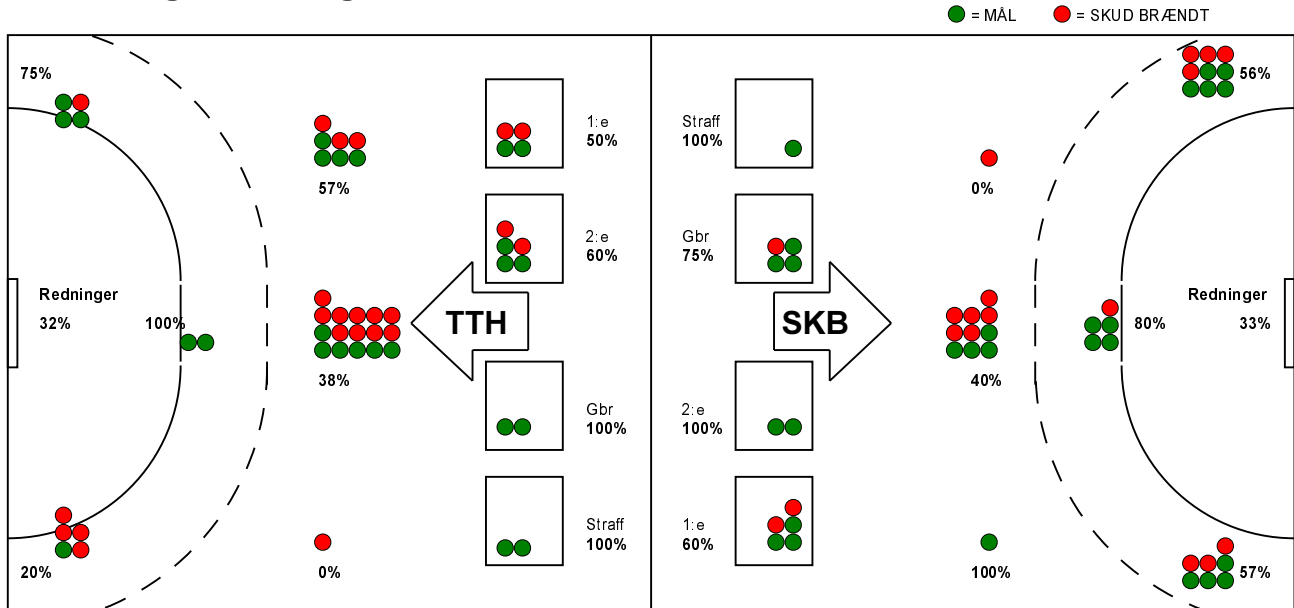

KAMPRAPPORT

Skanderborg Håndbold - TTH Holstebro 27 - 25 (14 - 9)

679365 / 5-1-2019 / Fælledhallen - bane 1 / HTH Ligaen Damer

Fordeling af mål og skud:

Gbr=Gennembrud. 1.f=Kontra første bølge. 2.f=Kontra anden bølge

Angrebet sluttede med:

Tekn. Fejl

2 min

Assist

Skuddene endte med:

Målforskel i løbet af kampen: