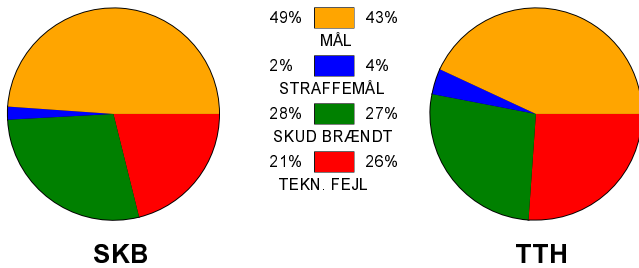

Angrebet sluttede med: