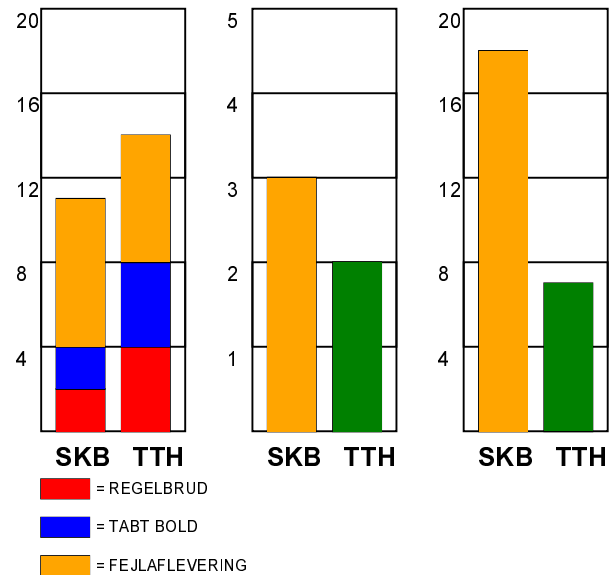

KAMPRAPPORT

Skanderborg Håndbold - TTH Holstebro 27 - 25 (14 - 9)

679365 / 5-1-2019 / Fælledhallen - bane 1 / HTH Ligaen Damer

Fordeling af mål og skud:

Gbr=Gennembrud. 1.f=Kontra første bølge. 2.f=Kontra anden bølge

Angrebet sluttede med:

Tekn. Fejl

2 min

Assist

Skuddene endte med:

Målforskel i løbet af kampen: