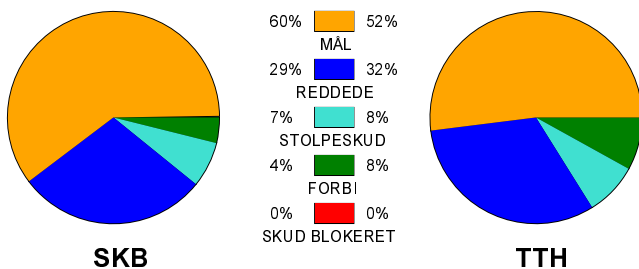

Skuddene endte med: