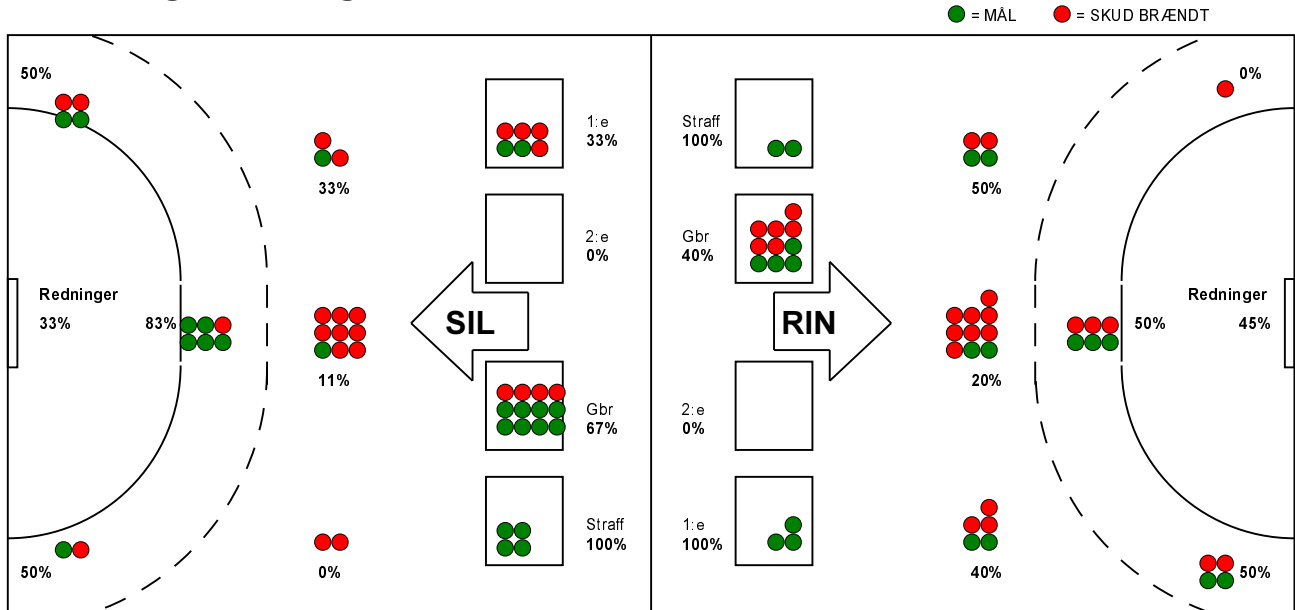

KAMPRAPPORT

Ringkøbing Håndbold - Silkeborg-Voel KFUM 20 - 24 (11 - 10)

679366 / 4-1-2019 / Green Sports Arena - Hal 1 / HTH Ligaen Damer

Fordeling af mål og skud:

Gbr=Gennembrud. 1.f=Kontra første bølge. 2.f=Kontra anden bølge

Angrebet sluttede med:

Tekn. Fejl

2 min

Assist

Skuddene endte med:

Målforskel i løbet af kampen: