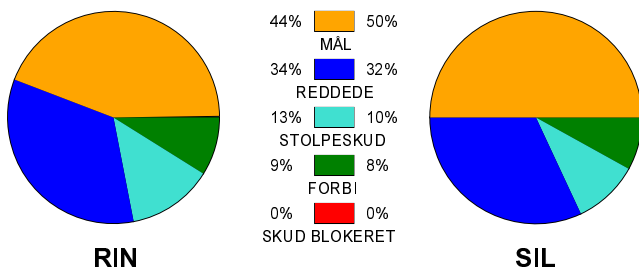

Skuddene endte med: