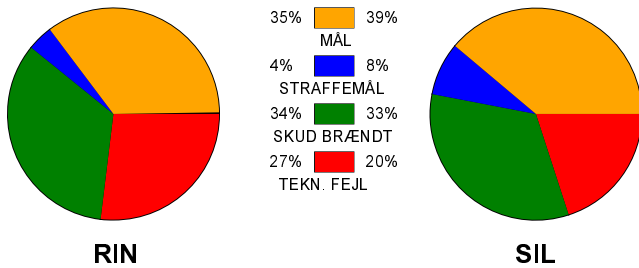

Angrebet sluttede med: