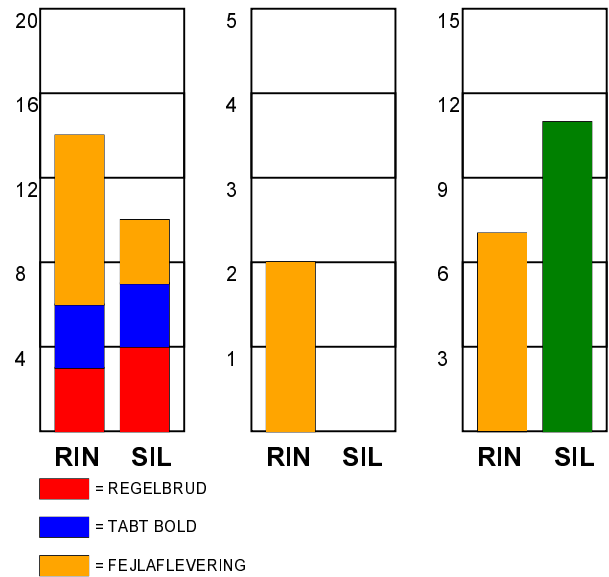

KAMPRAPPORT

Ringkøbing Håndbold - Silkeborg-Voel KFUM 20 - 24 (11 - 10)

679366 / 4-1-2019 / Green Sports Arena - Hal 1 / HTH Ligaen Damer

Fordeling af mål og skud:

Gbr=Gennembrud. 1.f=Kontra første bølge. 2.f=Kontra anden bølge

Angrebet sluttede med:

Tekn. Fejl

2 min

Assist

Skuddene endte med:

Målforskel i løbet af kampen: