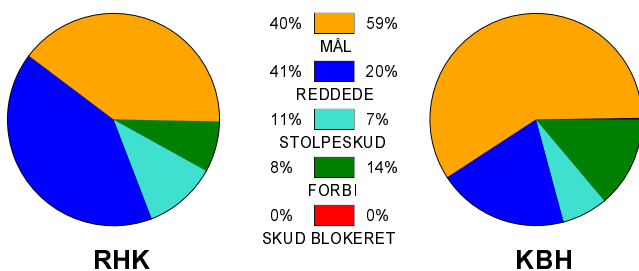

Skuddene endte med: