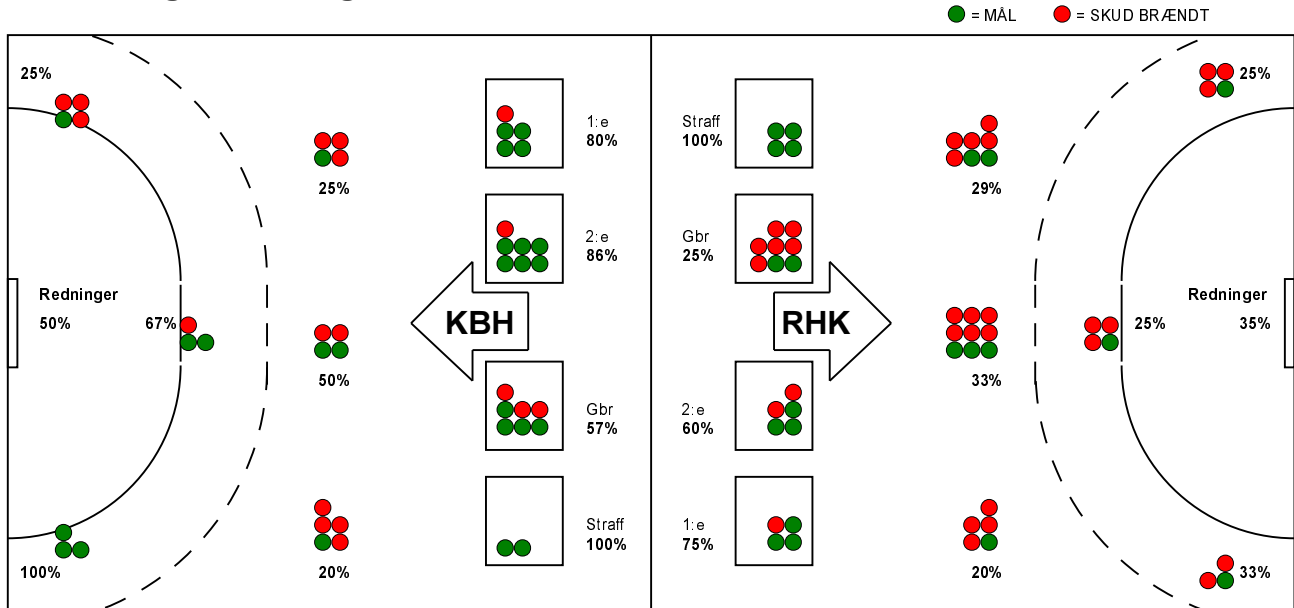

KAMPRAPPORT

Randers HK - København Håndbold 21 - 26 (12 - 12)

679368 / 11-1-2019 / Arena, Randers 1 / HTH Ligaen Damer

Fordeling af mål og skud:

Gbr=Gennembrud. 1.f=Kontra første bølge. 2.f=Kontra anden bølge

Angrebet sluttede med:

Tekn. Fejl

2 min

Assist

Skuddene endte med:

Målforskel i løbet af kampen: