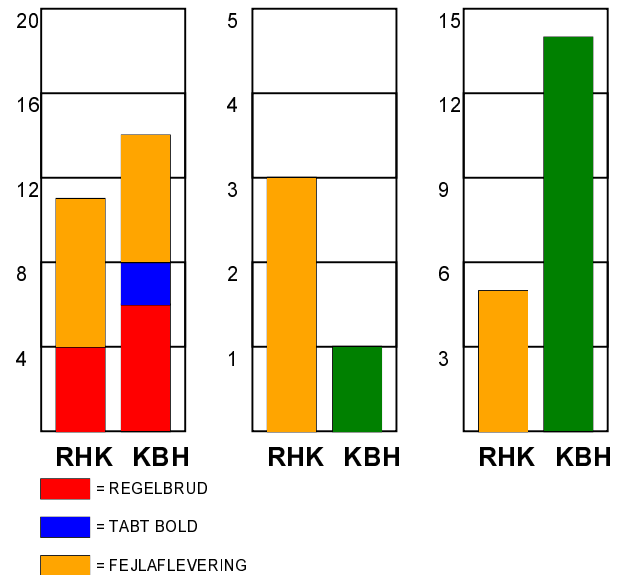

KAMPRAPPORT

Randers HK - København Håndbold 21 - 26 (12 - 12)

679368 / 11-1-2019 / Arena, Randers 1 / HTH Ligaen Damer

Fordeling af mål og skud:

Gbr=Gennembrud. 1.f=Kontra første bølge. 2.f=Kontra anden bølge

Angrebet sluttede med:

Tekn. Fejl

2 min

Assist

Skuddene endte med:

Målforskel i løbet af kampen: