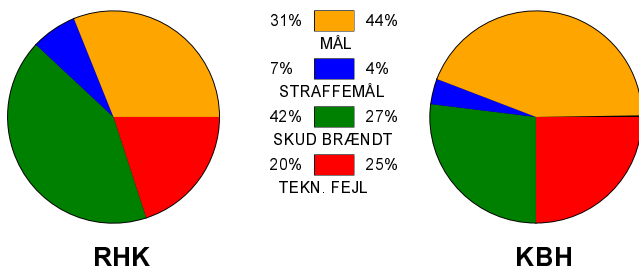

Angrebet sluttede med: