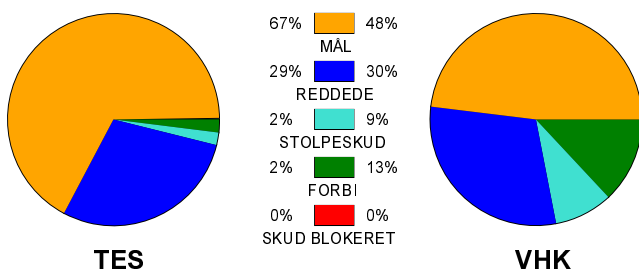

Skuddene endte med: