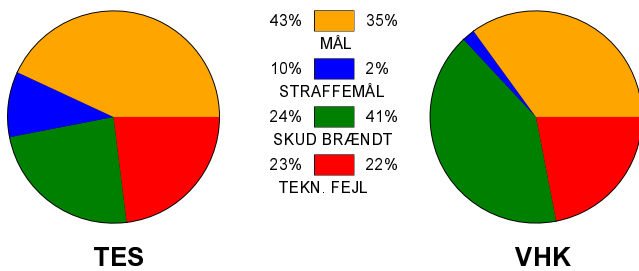

KAMPRAPPORT

Team Esbjerg - Viborg HK 32 - 22 (12 - 11)

679372 / 9-1-2019 / Blue Water Dokken / HTH Ligaen Damer

Fordeling af mål og skud:

Gbr=Gennembrud. 1.f=Kontra første bølge. 2.f=Kontra anden bølge

Angrebet sluttede med: