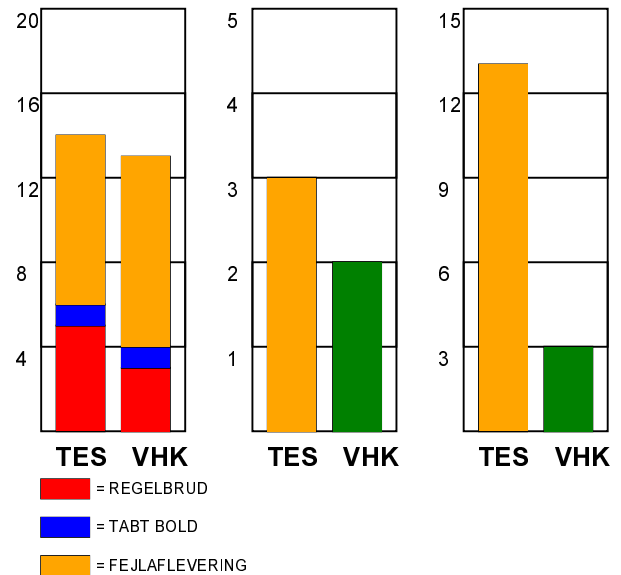

KAMPRAPPORT

Team Esbjerg - Viborg HK 32 - 22 (12 - 11)

679372 / 9-1-2019 / Blue Water Dokken / HTH Ligaen Damer

Fordeling af mål og skud:

Gbr=Gennembrud. 1.f=Kontra første bølge. 2.f=Kontra anden bølge

Angrebet sluttede med:

Tekn. Fejl

2 min

Assist

Skuddene endte med:

Målforskel i løbet af kampen: