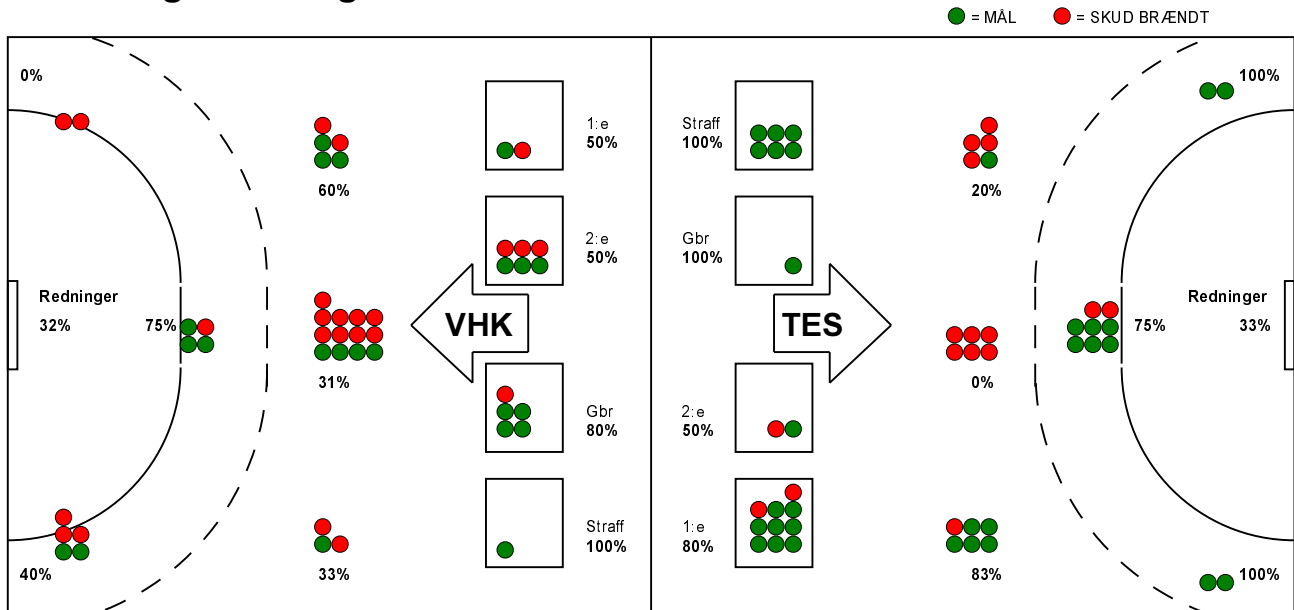

KAMPRAPPORT

Team Esbjerg - Viborg HK 32 - 22 (12 - 11)

679372 / 9-1-2019 / Blue Water Dokken / HTH Ligaen Damer

Fordeling af mål og skud:

Gbr=Gennembrud. 1.f=Kontra første bølge. 2.f=Kontra anden bølge

Angrebet sluttede med:

Tekn. Fejl

2 min

Assist

Skuddene endte med:

Målforskel i løbet af kampen: