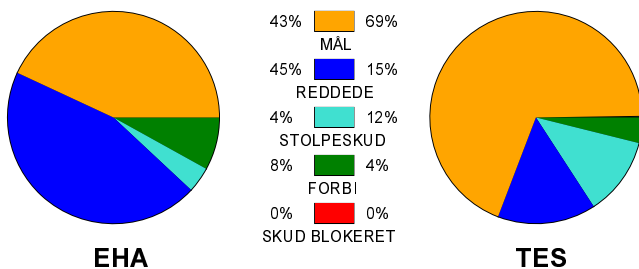

Angrebet sluttede med:

Tekn. Fejl

2 min

Assist

Skuddene endte med:

Målforskel i løbet af kampen: