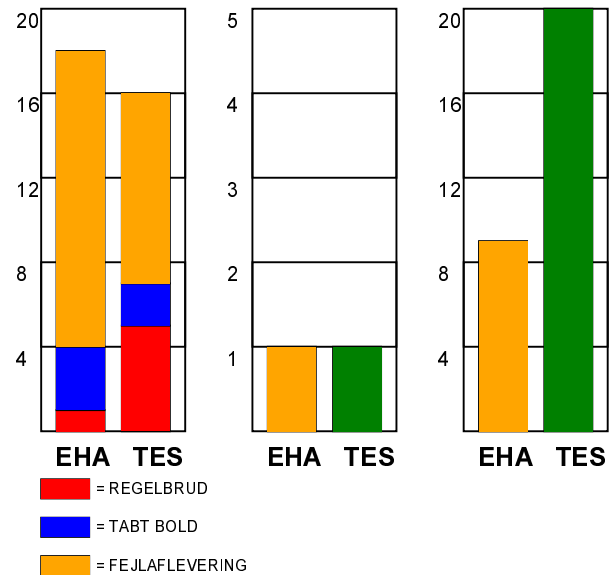

KAMPRAPPORT

EH Aalborg - Team Esbjerg 22 - 35 (8 - 18)

679377 / 16-1-2019 / Nr.Sundby Idr-Ctr, Hal 1 / HTH Ligaen Damer

Fordeling af mål og skud:

Gbr=Gennembrud. 1.f=Kontra første bølge. 2.f=Kontra anden bølge

Angrebet sluttede med:

Tekn. Fejl

2 min

Assist

Skuddene endte med:

Målforskel i løbet af kampen: