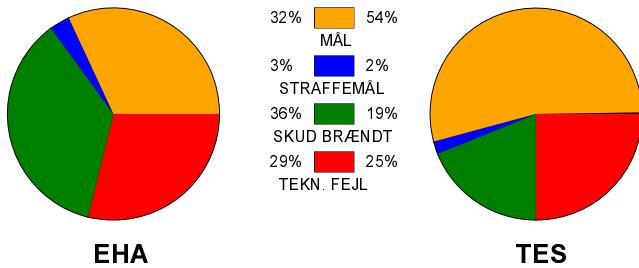

Angrebet sluttede med: