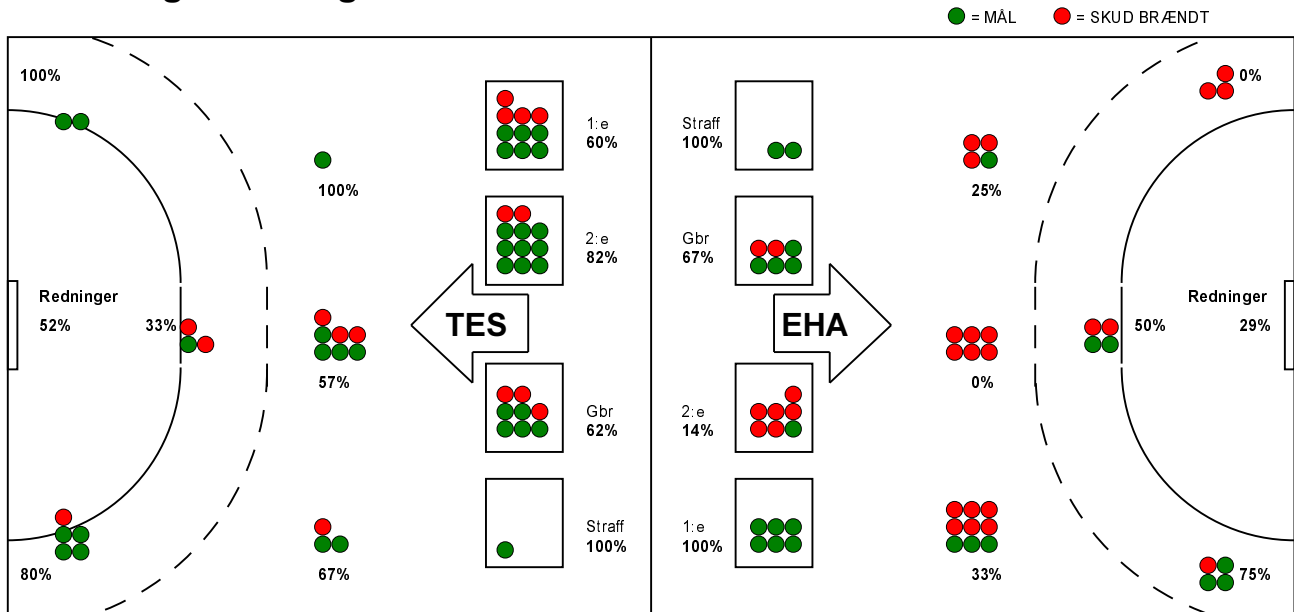

KAMPRAPPORT

EH Aalborg - Team Esbjerg 22 - 35 (8 - 18)

679377 / 16-1-2019 / Nr.Sundby Idr-Ctr, Hal 1 / HTH Ligaen Damer

Fordeling af mål og skud:

Gbr=Gennembrud. 1.f=Kontra første bølge. 2.f=Kontra anden bølge

Angrebet sluttede med:

Tekn. Fejl

2 min

Assist

Skuddene endte med:

Målforskel i løbet af kampen: